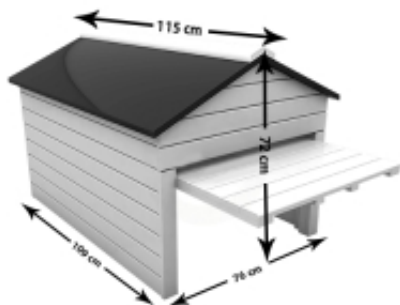

Dane aktualne na dzień: 04-07-2026 09:24

Link do produktu: <https://pajm.pl/garaz-dla-robota-koszacego-automatyczny-mechaniczny-p-24519.html>

Garaż dla robota koszącego automatyczny mechaniczny

Cena brutto	2 499,00 zł
Cena netto	2 031,71 zł
Dostępność	Na zamówienie
Czas wysyłki	Od 2h dla produktów w naszym magazynie, produkty na zamówienie - zależnie od dostępności u dostawcy
Numer katalogowy	38991098AU
Kod producenta	38991098AU
Producent	Pajm