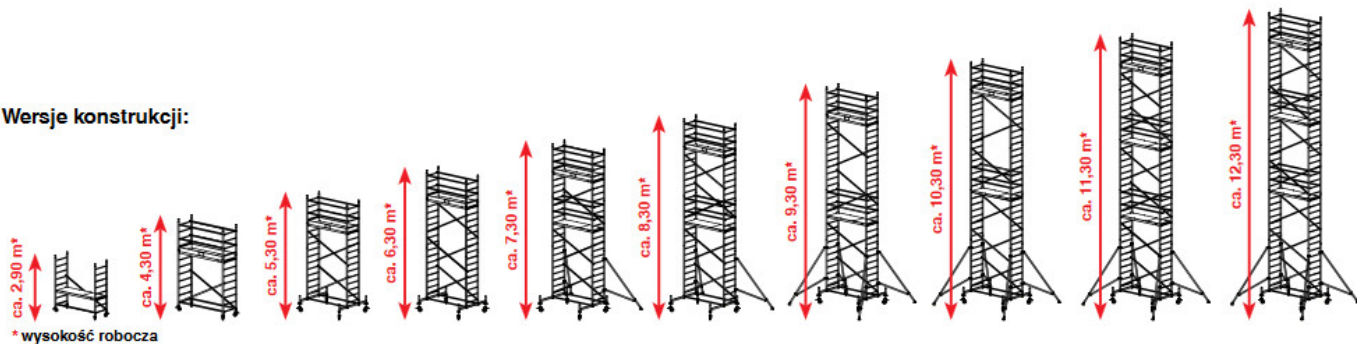

Wersje konstrukcji:

* wysokość robocza

	A do ok.	2,90	4,30	5,30	6,30	7,30	8,30	9,30	10,30	11,30	12,30	
	B ok	0,90	2,30	3,30	4,30	5,30	6,30	7,30	8,30	9,30	10,30	
	C ok	2,30	3,30	4,30	5,30	6,30	7,30	8,30	9,30	10,30	11,30	
Długość pola rusztowania m		2,00										
Szerokość pola rusztowania m		0,70										
Wykaz elementów	Nr kat.	910110	910127	910134	910141	910158	910165	910172	910189	910196	910202	
Rama pionowa 2 m	915016	2	2	3	4	5	6	7	8	9	10	
Rama pionowa 1 m	915023	–	2	2	2	2	2	2	2	2	2	
Pomost 2,00 x 0,60 m z klapą	911001	1	1	1	1	2	2	2	2	3	3	
Stężenie ukośne	912800	1	2	4	6	6	8	8	10	12	14	
Stężenie poziome	912206	1	4	4	4	8	8	8	8	12	12	
Stężenie podstawy	912848	–	2	2	2	2	2	2	2	2	2	
Stabilizator	914071	–	2	2	2	2	2	2	2	2	2	
Podpora	914095	–	–	–	–	2	2	4	4	4	4	
Burta poprzeczna	913555	–	2	2	2	4	4	4	4	6	6	
Burta podłużna	913517	–	2	2	2	4	4	4	4	6	6	
Rolka jezdna Ø 150 mm z reg. wysokości	914101	4	4	4	4	4	4	4	4	4	4	
Stopa stabilizatora	914026	4	4	4	4	4	4	4	4	4	4	
Zawlecza	704405	4	12	14	16	18	20	22	24	26	28	
Ciężar ok. kg		43,0	65,0	95,0	103,0	142,0	151,0	172,0	181,0	207,0	216,0	

Akcesoria/Części zamienne	Nr kat.	Akcesoria/Części zamienne	Nr kat.
Ciężarek balastowy 10 kg	704306	Łącznik kotwicy 1,20 m + złącze krzyżowe	910059
Zestaw zabezpieczający stężenia M5 x 65 mm	718907	Łącznik kotwicy 1,50 m + złącze krzyżowe	910066
Zestaw zabezpieczający do pomostu M5 x 95 mm	718853	Rolka jezdna Ø 150 mm z regulacją wysokości (sztuka)	914101

Numer katalogowy: **910189**
Wysokość robocza : **10,30 m**
Wysokość rusztowania **9,30 m**
Długość pola rusztowania: **2,00m**
Szerokość pola rusztowania: **0,70m**
Waga: **181kg**

W skład dostawy wchodzi:

Drabina podana w tytule oferty wg. numeru katalogowego.

(Informujemy, że ze względu na ciągłe udoskonalanie produktów przez producentów, przedstawione w ofercie zdjęcia mogą się nieznacznie różnić od dostarczonego produktu)

Dokument sprzedaży: niezależnie od wybranego przez kupującego (paragon lub faktura vat), na ten produkt zostanie wystawiona faktura vat, na firmę lub osobę fizyczną zgodnie z danymi podanymi w zamówieniu. Dokument ten zostanie wysłany w pdfie na podany w zamówieniu adres e-mailowy, lub dostarczony przez naszego kierowcę przy wybranej opcji dostawa naszym transportem.

Gwarancja:

Zakup konsumencki - 2 lata