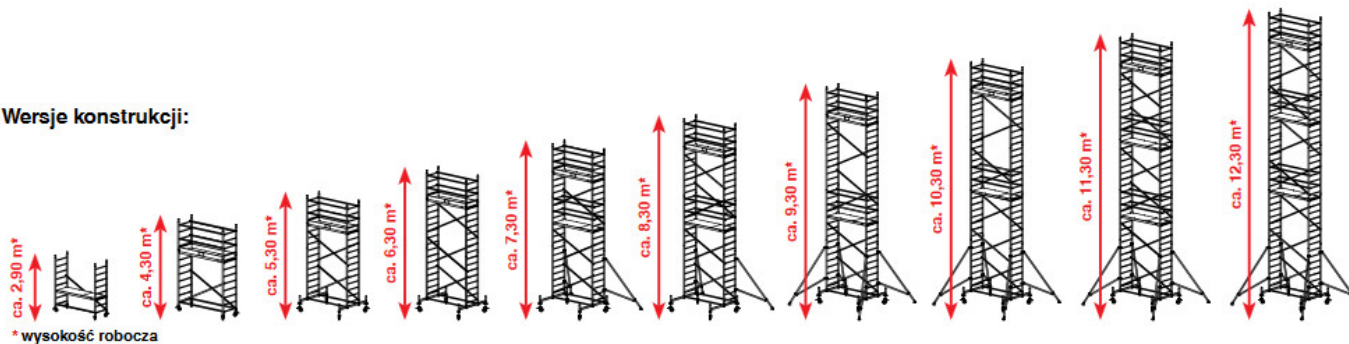

Wersje konstrukcji:

	A do ok.	2,90	4,30	5,30	6,30	7,30	8,30	9,30	10,30	11,30	12,30	
	B ok	0,90	2,30	3,30	4,30	5,30	6,30	7,30	8,30	9,30	10,30	10,30
C ok	2,30	3,30	4,30	5,30	6,30	7,30	8,30	9,30	10,30	11,30	11,30	
Długość pola rusztowania m	2,00											
Szerokość pola rusztowania m	0,70											
Wykaz elementów	Nr kat.	910110	910127	910134	910141	910158	910165	910172	910189	910196	910202	
Rama pionowa 2 m	915016	2	2	3	4	5	6	7	8	9	10	
Rama pionowa 1 m	915023	–	2	2	2	2	2	2	2	2	2	
Pomost 2,00 x 0,60 m z klapą	911001	1	1	1	1	2	2	2	2	3	3	
Stężenie ukośne	912800	1	2	4	6	6	8	8	10	12	14	
Stężenie poziome	912206	1	4	4	4	8	8	8	8	12	12	
Stężenie podstawy	912848	–	2	2	2	2	2	2	2	2	2	
Stabilizator	914071	–	2	2	2	2	2	2	2	2	2	
Podpora	914095	–	–	–	–	2	2	4	4	4	4	
Burta poprzeczna	913555	–	2	2	2	4	4	4	4	6	6	
Burta podłużna	913517	–	2	2	2	4	4	4	4	6	6	
Rolka jezdna Ø 150 mm z reg. wysokości	914101	4	4	4	4	4	4	4	4	4	4	
Stopa stabilizatora	914026	4	4	4	4	4	4	4	4	4	4	
Zawlecza	704405	4	12	14	16	18	20	22	24	26	28	
Ciężar ok. kg		43,0	65,0	95,0	103,0	142,0	151,0	172,0	181,0	207,0	216,0	

Akcesoria/Części zamienne	Nr kat.	Akcesoria/Części zamienne	Nr kat.
Ciężarek balastowy 10 kg	704306	Łącznik kotwicy 1,20 m + złącze krzyżowe	910059
Zestaw zabezpieczający stężenia M5 x 65 mm	718907	Łącznik kotwicy 1,50 m + złącze krzyżowe	910066
Zestaw zabezpieczający do pomostu M5 x 95 mm	718853	Rolka jezdna Ø 150 mm z regulacją wysokości (sztuka)	914101

Numer katalogowy: **910189**
Wysokość robocza : **10,30 m**
Wysokość rusztowania **9,30 m**
Długość pola rusztowania: **2,00m**
Szerokość pola rusztowania: **0,70m**
Waga: **181kg**

W skład dostawy wchodzi:

Drabina podana w tytule oferty wg. numeru katalogowego.

(Informujemy, że ze względu na ciągłe udoskonalanie produktów przez producentów, przedstawione w ofercie zdjęcia mogą się nieznacznie różnić od dostarczonego produktu)

Dokument sprzedaży: niezależnie od wybranego przez kupującego (paragon lub faktura vat), na ten produkt zostanie wystawiona faktura vat, na firmę lub osobę fizyczną zgodnie z danymi podanymi w zamówieniu. Dokument ten zostanie wysłany w pdfie na podany w zamówieniu adres e-mailowy, lub dostarczony przez naszego kierowcę przy wybranej opcji dostawa naszym transportem.

Gwarancja:

Zakup konsumencki - 2 lata