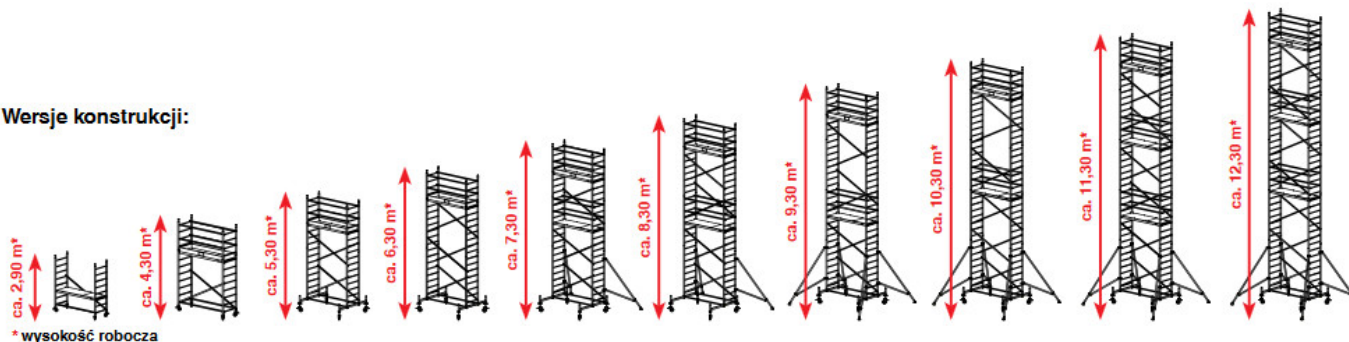

Wersje konstrukcji:

* wysokość robocza

	A do ok.	2,90	4,30	5,30	6,30	7,30	8,30	9,30	10,30	11,30	12,30	
	B ok	0,90	2,30	3,30	4,30	5,30	6,30	7,30	8,30	9,30	10,30	10,30
C ok	2,30	3,30	4,30	5,30	6,30	7,30	8,30	9,30	10,30	11,30	11,30	
Długość pola rusztowania m	2,00											
Szerokość pola rusztowania m	0,70											
Wykaz elementów	Nr kat.	910110	910127	910134	910141	910158	910165	910172	910189	910196	910202	
Rama pionowa 2 m	915016	2	2	3	4	5	6	7	8	9	10	
Rama pionowa 1 m	915023	–	2	2	2	2	2	2	2	2	2	
Pomost 2,00 x 0,60 m z klapą	911001	1	1	1	1	2	2	2	2	3	3	
Stężenie ukośne	912800	1	2	4	6	6	8	8	10	12	14	
Stężenie poziome	912206	1	4	4	4	8	8	8	8	12	12	
Stężenie podstawy	912848	–	2	2	2	2	2	2	2	2	2	
Stabilizator	914071	–	2	2	2	2	2	2	2	2	2	
Podpora	914095	–	–	–	–	2	2	4	4	4	4	
Burta poprzeczna	913555	–	2	2	2	4	4	4	4	6	6	
Burta podłużna	913517	–	2	2	2	4	4	4	4	6	6	
Rolka jezdna Ø 150 mm z reg. wysokości	914101	4	4	4	4	4	4	4	4	4	4	
Stopa stabilizatora	914026	4	4	4	4	4	4	4	4	4	4	
Zawlecza	704405	4	12	14	16	18	20	22	24	26	28	
Ciężar ok. kg		43,0	65,0	95,0	103,0	142,0	151,0	172,0	181,0	207,0	216,0	

Akcesoria/Części zamienne	Nr kat.	Akcesoria/Części zamienne	Nr kat.
Ciężarek balastowy 10 kg	704306	Łącznik kotwicy 1,20 m + złącze krzyżowe	910059
Zestaw zabezpieczający stężenia M5 x 65 mm	718907	Łącznik kotwicy 1,50 m + złącze krzyżowe	910066
Zestaw zabezpieczający do pomostu M5 x 95 mm	718853	Rolka jezdna Ø 150 mm z regulacją wysokości (sztuka)	914101

Numer katalogowy: **910172**
Wysokość robocza : **9,30 m**
Wysokość rusztowania **8,30 m**
Długość pola rusztowania: **2,00m**
Szerokość pola rusztowania: **0,70m**
Waga: **172kg**

W skład dostawy wchodzi:

Drabina podana w tytule oferty wg. numeru katalogowego.

(Informujemy, że ze względu na ciągłe udoskonalanie produktów przez producentów, przedstawione w ofercie zdjęcia mogą się nieznacznie różnić od dostarczonego produktu)

Dokument sprzedaży: niezależnie od wybranego przez kupującego (paragon lub faktura vat), na ten produkt zostanie wystawiona faktura vat, na firmę lub osobę fizyczną zgodnie z danymi podanymi w zamówieniu. Dokument ten zostanie wysłany w pdfie na podany w zamówieniu adres e-mailowy, lub dostarczony przez naszego kierowcę przy wybranej opcji dostawa naszym transportem.

Gwarancja:

Zakup konsumencki - 2 lata