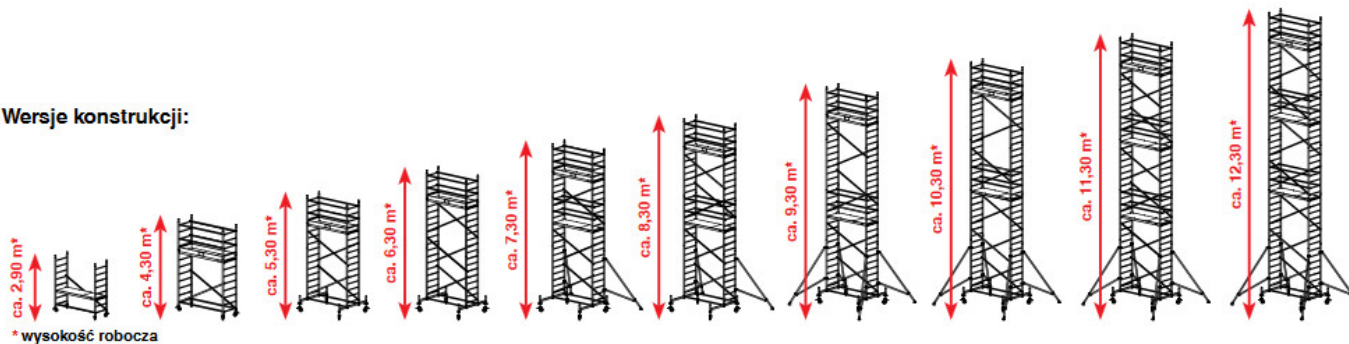

Wersje konstrukcji:

	A do ok.	2,90	4,30	5,30	6,30	7,30	8,30	9,30	10,30	11,30	12,30	
	B ok	0,90	2,30	3,30	4,30	5,30	6,30	7,30	8,30	9,30	10,30	10,30
C ok	2,30	3,30	4,30	5,30	6,30	7,30	8,30	9,30	10,30	11,30	11,30	
Długość pola rusztowania m	2,00											
Szerokość pola rusztowania m	0,70											
Wykaz elementów	Nr kat.	910110	910127	910134	910141	910158	910165	910172	910189	910196	910202	
Rama pionowa 2 m	915016	2	2	3	4	5	6	7	8	9	10	
Rama pionowa 1 m	915023	–	2	2	2	2	2	2	2	2	2	
Pomost 2,00 x 0,60 m z klapą	911001	1	1	1	1	2	2	2	2	3	3	
Stężenie ukośne	912800	1	2	4	6	6	8	8	10	12	14	
Stężenie poziome	912206	1	4	4	4	8	8	8	8	12	12	
Stężenie podstawy	912848	–	2	2	2	2	2	2	2	2	2	
Stabilizator	914071	–	2	2	2	2	2	2	2	2	2	
Podpora	914095	–	–	–	–	2	2	4	4	4	4	
Burta poprzeczna	913555	–	2	2	2	4	4	4	4	6	6	
Burta podłużna	913517	–	2	2	2	4	4	4	4	6	6	
Rolka jezdna Ø 150 mm z reg. wysokości	914101	4	4	4	4	4	4	4	4	4	4	
Stopa stabilizatora	914026	4	4	4	4	4	4	4	4	4	4	
Zawlecza	704405	4	12	14	16	18	20	22	24	26	28	
Ciężar ok. kg		43,0	65,0	95,0	103,0	142,0	151,0	172,0	181,0	207,0	216,0	

Akcesoria/Części zamienne	Nr kat.	Akcesoria/Części zamienne	Nr kat.
Ciężarek balastowy 10 kg	704306	Łącznik kotwicy 1,20 m + złącze krzyżowe	910059
Zestaw zabezpieczający stężenia M5 x 65 mm	718907	Łącznik kotwicy 1,50 m + złącze krzyżowe	910066
Zestaw zabezpieczający do pomostu M5 x 95 mm	718853	Rolka jezdna Ø 150 mm z regulacją wysokości (sztuka)	914101

Numer katalogowy: **910158**
Wysokość robocza : **7,30 m**
Wysokość rusztowania **6,30 m**
Długość pola rusztowania: **2,00m**
Szerokość pola rusztowania: **0,70m**
Waga: **142kg**

W skład dostawy wchodzi:

Drabina podana w tytule oferty wg. numeru katalogowego.

(Informujemy, że ze względu na ciągłe udoskonalanie produktów przez producentów, przedstawione w ofercie zdjęcia mogą się nieznacznie różnić od dostarczonego produktu)

Dokument sprzedaży: niezależnie od wybranego przez kupującego (paragon lub faktura vat), na ten produkt zostanie wystawiona faktura vat, na firmę lub osobę fizyczną zgodnie z danymi podanymi w zamówieniu. Dokument ten zostanie wysłany w pdfie na podany w zamówieniu adres e-mailowy, lub dostarczony przez naszego kierowcę przy wybranej opcji dostawa naszym transportem.

Gwarancja:

Zakup konsumencki - 2 lata