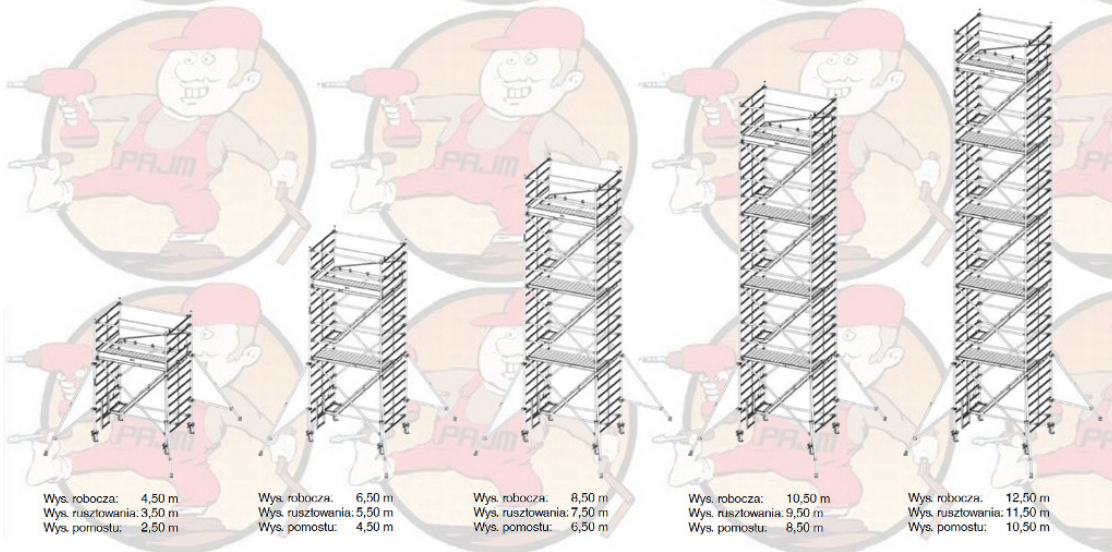

Opis produktu

PRZEDMIOTEM OFERTY JEST RUSZTOWANIE W TYTULE OFERTY KTÓREGO PRODUCENTEM JEST FIRMA:

Opis:

Rusztowanie schodowe serii STABILO 5500 jest rusztowaniem kompaktowym, oferującym wygodne wejście za pomocą schodów. Doskonale do transportu ciężkich elementów lub dużych narzędzi, gdzie wzmożone jest wchodzenie i schodzenie z rusztowania. W zestawie znajdują się 4 podpory.

Rusztowanie z wygodnym wejściem przy pomocy schodów

Stopnie schodów wykonane z blachy żeberkowej, gwarantują bezpieczne wejście i zejście

Na najwyższy pomost mogą być transportowane bezproblemowo ciężkie elementy lub duże narzędzia

Pomost o powierzchni ok. 2,5 m² zapewnia bezpieczne stanowisko pracy i umożliwia wygodne rozstawienie materiałów

Zestaw zawiera 4 podpory

Dane techniczne:

Numer katalogowy: **769046**
Wysokość robocza : **12,50 m**
Wysokość rusztowania **10,50 m**
Długość pola rusztowania: **2,00 m**
Szerokość pola rusztowanie: **1,50 m**
Waga: **461kg**

755000		Długość pola: 2,00 m – Szerokość pola rusztowania: 1,50 m					
	A do ok.	w m	4,50	6,50	8,50	10,50	12,50
	B ok.	w m	2,50	4,50	6,50	8,50	10,50
	C ok.	w m	3,50	5,50	7,50	9,50	11,50
	Ciężar	w kg	177,0	247,0	318,0	392,0	463,0
Nr kat.			769008	769015	769022	769039	769046