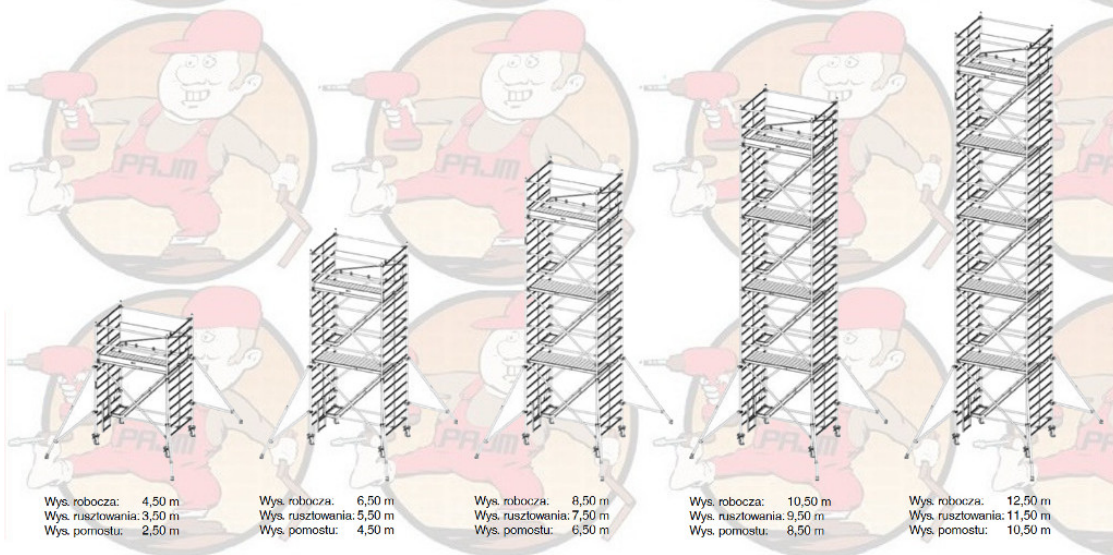

Opis produktu

PRZEDMIOTEM OFERTY JEST RUSZTOWANIE W TYTULE OFERTY KTÓREGO PRODUCENTEM JEST FIRMA:

Opis:

Rusztowanie schodowe serii STABILO 5500 jest rusztowaniem kompaktowym, oferującym wygodne wejście za pomocą schodów. Doskonale do transportu ciężkich elementów lub dużych narzędzi, gdzie wzmożone jest wchodzenie i schodzenie z rusztowania. W zestawie znajdują się 4 podpory.

Rusztowanie z wygodnym wejściem przy pomocy schodów

Stopnie schodów wykonane z blachy żeberkowej, gwarantują bezpieczne wejście i zejście

Na najwyższy pomost mogą być transportowane bezproblemowo ciężkie elementy lub duże narzędzia

Pomost o powierzchni ok. 2,5 m² zapewnia bezpieczne stanowisko pracy i umożliwi wygodne rozstawienie materiałów

Zestaw zawiera 4 podpory

Dane techniczne:

Numer katalogowy: **769039**
Wysokość robocza : **10,50 m**
Wysokość rusztowania **8,50 m**
Długość pola rusztowania: **2,00 m**
Szerokość pola rusztowanie: **1,50 m**
Waga: **392kg**

755000		Długość pola: 2,00 m – Szerokość pola rusztowania: 1,50 m					
	A do ok.	w m	4,50	6,50	8,50	10,50	12,50
	B ok.	w m	2,50	4,50	6,50	8,50	10,50
	C ok.	w m	3,50	5,50	7,50	9,50	11,50
	Ciężar	w kg	177,0	247,0	318,0	392,0	463,0
	Nr kat.		769008	769015	769022	769039	769046