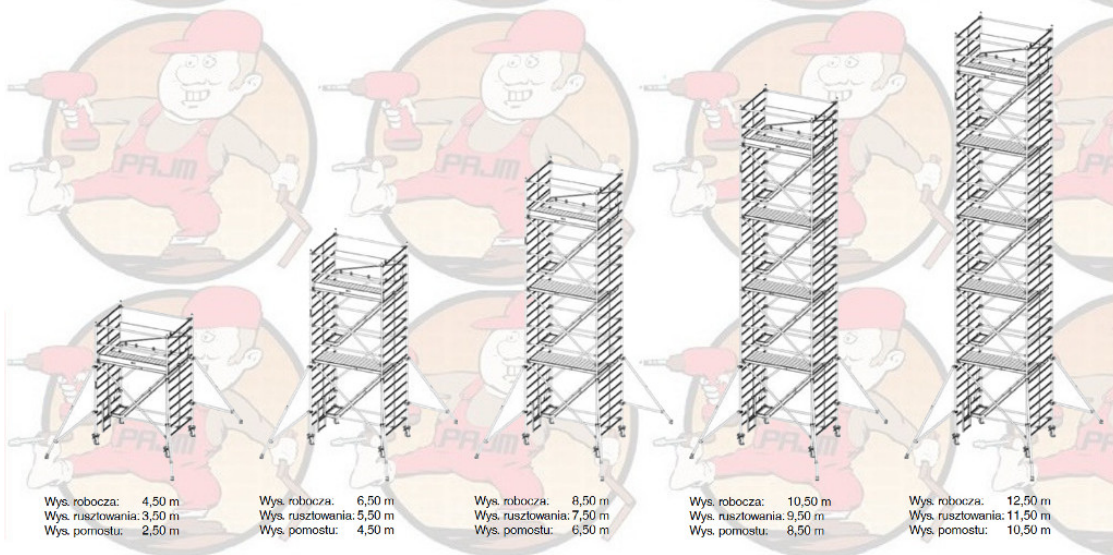

Opis produktu

PRZEDMIOTEM OFERTY JEST RUSZTOWANIE W TYTULE OFERTY KTÓREGO PRODUCENTEM JEST FIRMA:

Opis:

Rusztowanie schodowe serii STABILO 5500 jest rusztowaniem kompaktowym, oferującym wygodne wejście za pomocą schodów. Doskonale do transportu ciężkich elementów lub dużych narzędzi, gdzie wzmożone jest wchodzenie i schodzenie z rusztowania. W zestawie znajdują się 4 podpory.

Rusztowanie z wygodnym wejściem przy pomocy schodów

Stopnie schodów wykonane z blachy żeberkowej, gwarantują bezpieczne wejście i zejście

Na najwyższy pomost mogą być transportowane bezproblemowo ciężkie elementy lub duże narzędzia

Pomost o powierzchni ok. 2,5 m² zapewnia bezpieczne stanowisko pracy i umożliwia wygodne rozstawienie materiałów

Zestaw zawiera 4 podpory

Dane techniczne:

Numer katalogowy: **769022**
Wysokość robocza : **8,50 m**
Wysokość rusztowania **6,50 m**
Długość pola rusztowania: **2,00 m**
Szerokość pola rusztowanie: **1,50 m**
Waga: **318kg**

755000		Długość pola: 2,00 m – Szerokość pola rusztowania: 1,50 m					
	A do ok.	w m	4,50	6,50	8,50	10,50	12,50
	B ok.	w m	2,50	4,50	6,50	8,50	10,50
	C ok.	w m	3,50	5,50	7,50	9,50	11,50
	Ciężar	w kg	177,0	247,0	318,0	392,0	463,0
Nr kat.			769008	769015	769022	769039	769046