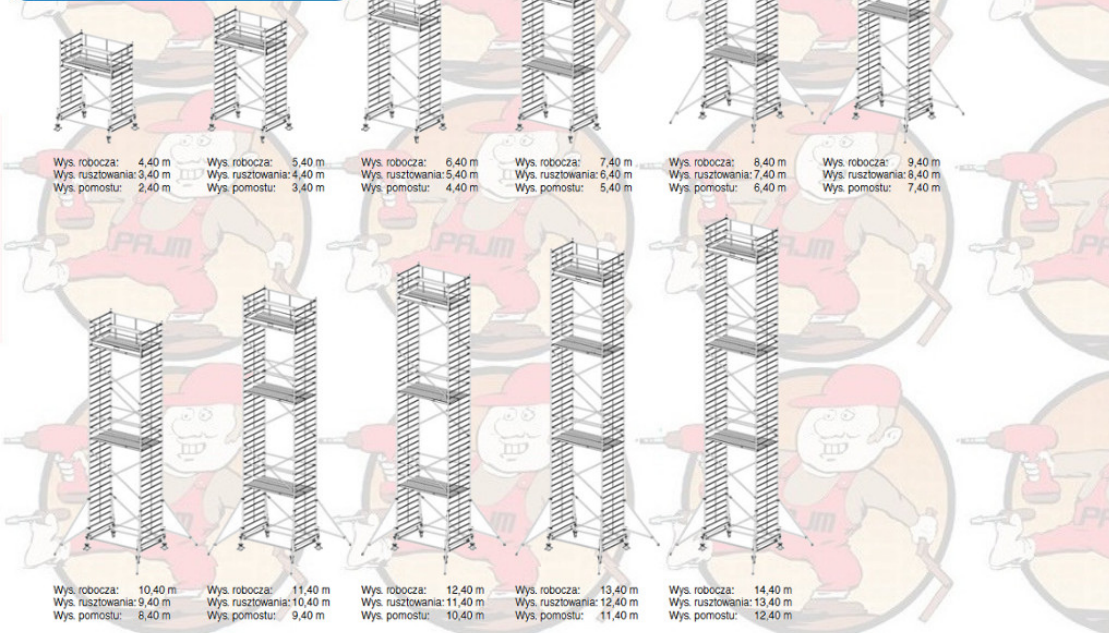

Opis produktu

PRZEDMIOTEM OFERTY JEST RUSZTOWANIE W TYTULE OFERTY KTÓREGO PRODUCENTEM JEST FIRMA:

Opis:

KRAUSE Stabilo rusztowanie jezdne serii 500 ; wymiary pomostu 2,00 x 1,50 m: seria 500 o szerokości 1,50 m dwukrotnie większej od serii 100. Przedstawione rusztowanie posiada te same zalety jak seria 100, oprócz stabilizatora całe rusztowanie wykonane jest z aluminium posiada duże 200 mm rolki niwelujące wszelkie nierówności podłoża do ok. 30 cm Opatentowany system połączeń zaciskowych gwarantuje łatwy montaż rusztowania jak również wysoką stabilność rusztowania.

Atestowane przez TÜV / GS, nośność 200 kg/m² (grupa rusztowań 3) według EN 1004. deklaracja zgodności Uniwersalne aluminiowe rusztowanie jezdne do prac do wysokości roboczej 14,40 m

Pomosty można bez problemu zaczepiać na szczeblach (co 25 cm) rozmieszczonych między stężeniami ukośnymi. Całkowicie wyeliminowano pracochłonne czynności związane z przebudową, demontażem i ponownym montażem.

Wymiar pomostu prawie 4m² gwarantuje bezpieczne miejsce pracy

Poręczne ramy pionowe są łatwe do zmontowania przez jedną osobę, profilowane szczeble zapewniają bezpieczną pracę z rusztowniemiem

W zestawach o wysokości roboczej powyżej 8,40 m znajdują się podpory.

Długość pola: 2,00, 2,50 m i 3,00m

Szerokość rusztowania: 1,50 m.

Dane techniczne:

Numer katalogowy: **745156**
Wysokość robocza : **14,40 m**
Wysokość rusztowania **13,40 m**
Długość pola rusztowania: **2,50 m**
Szerokość pola rusztowanie: **1,50 m**
Waga: **435kg**