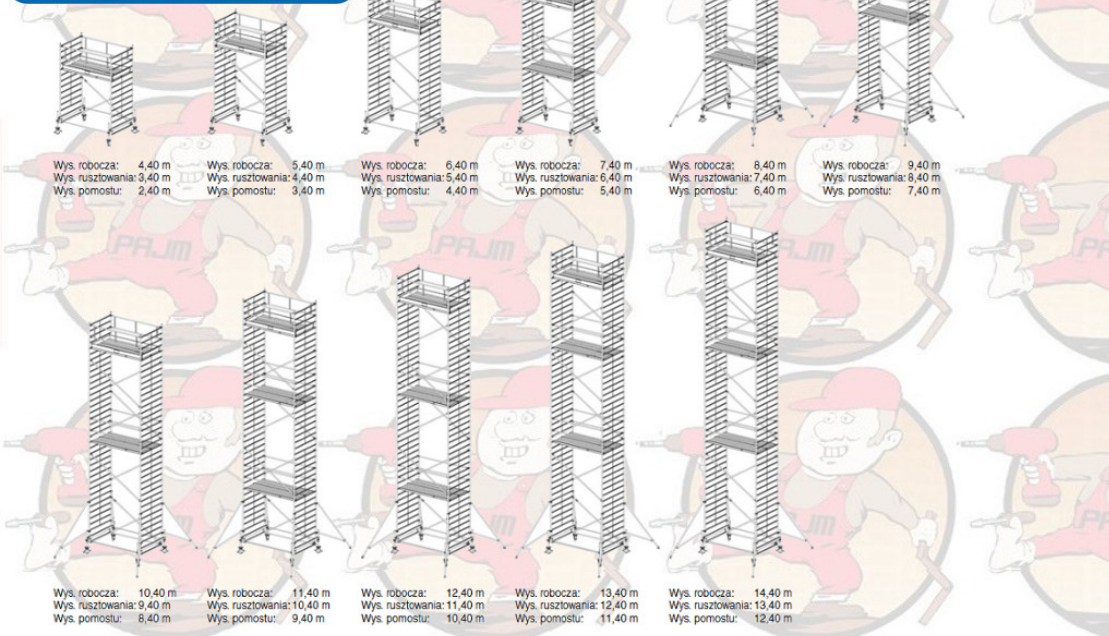

Opis produktu

PRZEDMIOTEM OFERTY JEST RUSZTOWANIE W TYTULE OFERTY KTÓREGO PRODUCENTEM JEST FIRMA:

Opis:

KRAUSE Stabilo rusztowanie jezdne serii 500 ; wymiary pomostu 2,00 x 1,50 m: seria 500 o szerokości 1,50 m dwukrotnie większej od serii 100. Przedstawione rusztowanie posiada te same zalety jak seria 100, oprócz stabilizatora całe rusztowanie wykonane jest z aluminium posiada duże 200 mm rolki niwelujące wszelkie nierówności podłoża do ok. 30 cm Opatentowany system połączeń zaciskowych gwarantuje łatwy montaż rusztowania jak również wysoką stabilność rusztowania.

Atestowane przez TÜV / GS, nośność 200 kg/m² (grupa rusztowań 3) według EN 1004. deklaracja zgodności Uniwersalne aluminiowe rusztowanie jezdne do prac do wysokości roboczej 14,40 m

Pomosty można bez problemu zaczepiać na szczeblach (co 25 cm) rozmieszczonych między stężeniami ukośnymi. Całkowicie wyeliminowano pracochłonne czynności związane z przebudową, demontażem i ponownym montażem.

Wymiar pomostu prawie 4m² gwarantuje bezpieczne miejsce pracy

Poręczne ramy pionowe są łatwe do zmontowania przez jedną osobę, profilowane szczeble zapewniają bezpieczną pracę z rusztowniakiem

W zestawach o wysokości roboczej powyżej 8,40 m znajdują się podpory.

Długość pola: 2,00, 2,50 m i 3,00m

Szerokość rusztowania: 1,50 m.

Dane techniczne:

Numer katalogowy: **745132**
Wysokość robocza : **12,40 m**
Wysokość rusztowania **11,40 m**
Długość pola rusztowania: **2,50 m**
Szerokość pola rusztowanie: **1,50 m**
Waga: **405kg**