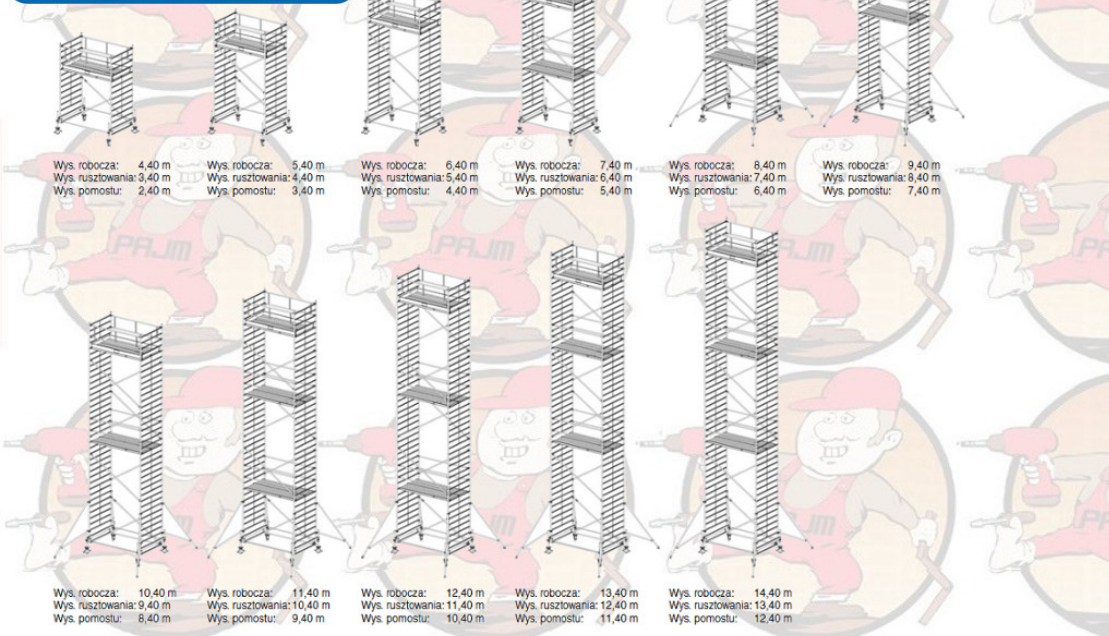

Opis produktu

PRZEDMIOTEM OFERTY JEST RUSZTOWANIE W TYTULE OFERTY KTÓREGO PRODUCENTEM JEST FIRMA:

Opis:

KRAUSE Stabilo rusztowanie jezdne serii 500 ; wymiary pomostu 2,00 x 1,50 m: seria 500 o szerokości 1,50 m dwukrotnie większej od serii 100. Przedstawione rusztowanie posiada te same zalety jak seria 100, oprócz stabilizatora całe rusztowanie wykonane jest z aluminium posiada duże 200 mm rolki niwelujące wszelkie nierówności podłoża do ok. 30 cm Opatentowany system połączeń zaciskowych gwarantuje łatwy montaż rusztowania jak również wysoką stabilność rusztowania.

Atestowane przez TÜV / GS, nośność 200 kg/m² (grupa rusztowań 3) według EN 1004. deklaracja zgodności Uniwersalne aluminiowe rusztowanie jezdne do prac do wysokości roboczej 14,40 m

Pomosty można bez problemu zaczepiać na szczeblach (co 25 cm) rozmieszczonych między stężeniami ukośnymi. Całkowicie wyeliminowano pracochłonne czynności związane z przebudową, demontażem i ponownym montażem.

Wymiar pomostu prawie 4m² gwarantuje bezpieczne miejsce pracy

Poręczne ramy pionowe są łatwe do zmontowania przez jedną osobę, profilowane szczeble zapewniają bezpieczną pracę z rusztowniemiem

W zestawach o wysokości roboczej powyżej 8,40 m znajdują się podpory.

Długość pola: 2,00, 2,50 m i 3,00m

Szerokość rusztowania: 1,50 m.

Dane techniczne:

Numer katalogowy: **745116**
Wysokość robocza : **10,40 m**
Wysokość rusztowania **9,40 m**
Długość pola rusztowania: **2,50 m**
Szerokość pola rusztowanie: **1,50 m**
Waga: **333kg**