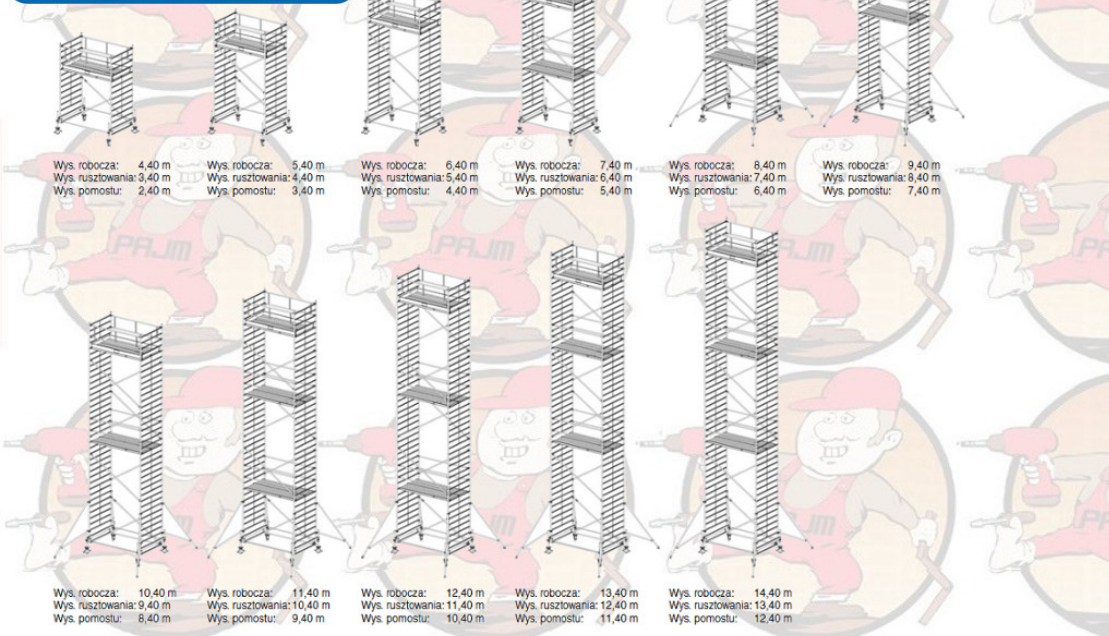

Opis produktu

PRZEDMIOTEM OFERTY JEST RUSZTOWANIE W TYTULE OFERTY KTÓREGO PRODUCENTEM JEST FIRMA:

Opis:

KRAUSE Stabilo rusztowanie jezdne serii 500 ; wymiary pomostu 2,00 x 1,50 m: seria 500 o szerokości 1,50 m dwukrotnie większej od serii 100. Przedstawione rusztowanie posiada te same zalety jak seria 100, oprócz stabilizatora całe rusztowanie wykonane jest z aluminium posiada duże 200 mm rolki niwelujące wszelkie nierówności podłoża do ok. 30 cm Opatentowany system połączeń zaciskowych gwarantuje łatwy montaż rusztowania jak również wysoką stabilność rusztowania.

Atestowane przez TÜV / GS, nośność 200 kg/m² (grupa rusztowań 3) według EN 1004. deklaracja zgodności Uniwersalne aluminiowe rusztowanie jezdne do prac do wysokości roboczej 14,40 m

Pomosty można bez problemu zaczepiać na szczeblach (co 25 cm) rozmieszczonych między stężeniami ukośnymi. Całkowicie wyeliminowano pracochłonne czynności związane z przebudową, demontażem i ponownym montażem.

Wymiar pomostu prawie 4m² gwarantuje bezpieczne miejsce pracy

Poręczne ramy pionowe są łatwe do zmontowania przez jedną osobę, profilowane szczeble zapewniają bezpieczną pracę z rusztowniemiem

W zestawach o wysokości roboczej powyżej 8,40 m znajdują się podpory.

Długość pola: 2,00, 2,50 m i 3,00m

Szerokość rusztowania: 1,50 m.

Dane techniczne:

Numer katalogowy: **745101**
Wysokość robocza : **9,40 m**
Wysokość rusztowania **8,40 m**
Długość pola rusztowania: **2,50 m**
Szerokość pola rusztowanie: **1,50 m**
Waga: **314kg**