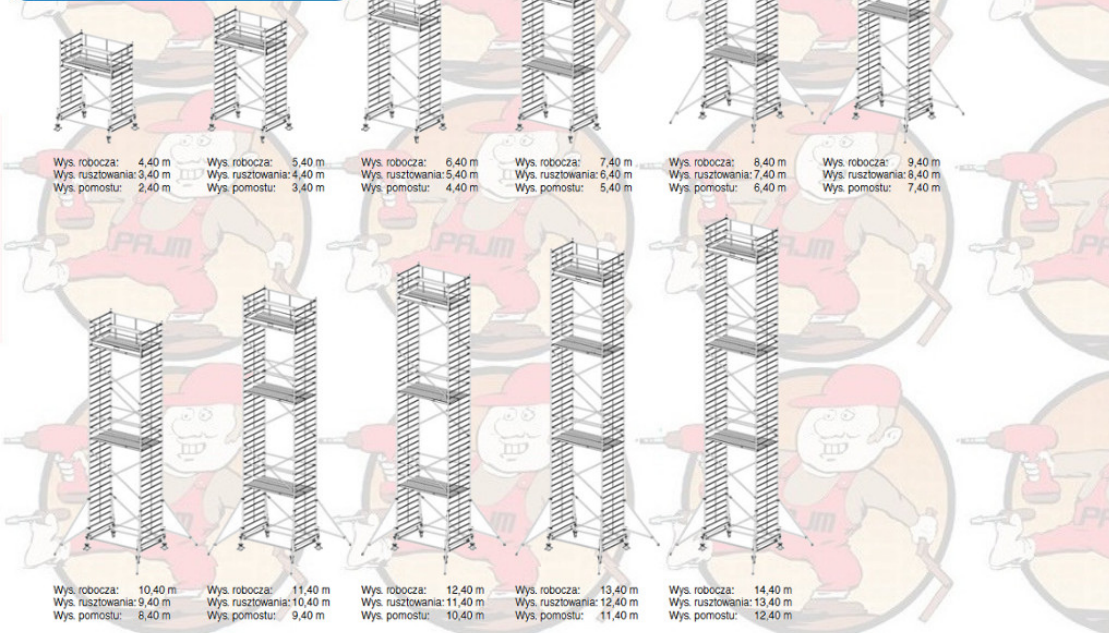

Opis produktu

PRZEDMIOTEM OFERTY JEST RUSZTOWANIE W TYTULE OFERTY KTÓREGO PRODUCENTEM JEST FIRMA:

Opis:

KRAUSE Stabilo rusztowanie jezdne serii 500 ; wymiary pomostu 2,00 x 1,50 m: seria 500 o szerokości 1,50 m dwukrotnie większej od serii 100. Przedstawione rusztowanie posiada te same zalety jak seria 100, oprócz stabilizatora całe rusztowanie wykonane jest z aluminium posiada duże 200 mm rolki niwelujące wszelkie nierówności podłoża do ok. 30 cm Opatentowany system połączeń zaciskowych gwarantuje łatwy montaż rusztowania jak również wysoką stabilność rusztowania.

Atestowane przez TÜV / GS, nośność 200 kg/m² (grupa rusztowań 3) według EN 1004. deklaracja zgodności Uniwersalne aluminiowe rusztowanie jezdne do prac do wysokości roboczej 14,40 m

Pomosty można bez problemu zaczepiać na szczeblach (co 25 cm) rozmieszczonych między stężeniami ukośnymi. Całkowicie wyeliminowano pracochłonne czynności związane z przebudową, demontażem i ponownym montażem.

Wymiar pomostu prawie 4m² gwarantuje bezpieczne miejsce pracy

Poręczne ramy pionowe są łatwe do zmontowania przez jedną osobę, profilowane szczeble zapewniają bezpieczną pracę z rusztowniemiem

W zestawach o wysokości roboczej powyżej 8,40 m znajdują się podpory.

Długość pola: 2,00, 2,50 m i 3,00m

Szerokość rusztowania: 1,50 m.

Dane techniczne:

Numer katalogowy: **745071**
Wysokość robocza : **6,40 m**
Wysokość rusztowania **5,40 m**
Długość pola rusztowania: **2,50 m**
Szerokość pola rusztowanie: **1,50 m**
Waga: **195kg**