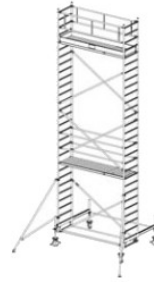

Dane aktualne na dzień: 27-06-2026 21:35

Link do produktu: <https://pajm.pl/741158-krause-rusztowanie-stabilo-serii-100-2-5-x-0-75-m-wysokosc-robocza-14-40-m-p-9339.html>

741158 KRAUSE rusztowanie - STABILO serii 100 ; 2,5 x 0,75 m wysokość robocza 14,40 m

Opis produktu

PRZEDMIOTEM OFERTY JEST RUSZTOWANIE W TYTULE OFERTY KTÓREGO PRODUCENTEM JEST FIRMA:

Opis:

- KRAUSE STABILO 100 Rusztowanie jezdne 2,50 x 0,75m
- atestowane przez TÜV, nośność 200 kg/m² (grupa rusztowań 3) według EN 1004
- uniwersalne, jezdne rusztowanie aluminiowe do prac prowadzonych na wysokości do 14 m
- zmontowane rusztowanie można łatwo przemieszczać na stabilizatorach jezdnych
- regulowane rolki jezdne (Ø 200 mm) zapewniają bezpieczne użytkowanie na nierównym podłożu
- bezproblemowa zmiana wysokości pomostów (co 25 cm) bez konieczności demontażu i ponownego montażu innych elementów rusztowania
- w zestawach o wysokości roboczej pow. 6,40 m znajdują się podpory
- długość pola: 2,00 m, 2,50 m i 3,00 m
- szerokość rusztowania: 0,75 m

Numer katalogowy: **731158**
 Wysokość robocza : **14,40 m**
 Wysokość rusztowania **13,40 m**
 Długość pola rusztowania: **2,50 m**
 Szerokość pola rusztowanie: **0,75 m**
 Waga: **319kg**

Wys. robocza: 4,40 m
Wys. rusztowania: 3,40 m
Wys. pomostu: 2,40 m

Wys. robocza: 5,40 m
Wys. rusztowania: 4,40 m
Wys. pomostu: 3,40 m

Wys. robocza: 6,40 m
Wys. rusztowania: 5,40 m
Wys. pomostu: 4,40 m

Wys. robocza: 7,40 m
Wys. rusztowania: 6,40 m
Wys. pomostu: 5,40 m

Wys. robocza: 8,40 m
Wys. rusztowania: 7,40 m
Wys. pomostu: 6,40 m