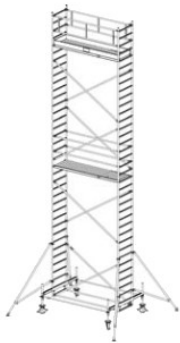

Opis produktu

PRZEDMIOTEM OFERTY JEST RUSZTOWANIE W TYTULE OFERTY KTÓREGO PRODUCENTEM JEST FIRMA:

Opis:

- KRAUSE STABILO 100 Rusztowanie jezdne 2,50 x 0,75m
- atestowane przez TÜV, nośność 200 kg/m² (grupa rusztowań 3) według EN 1004
- uniwersalne, jezdne rusztowanie aluminiowe do prac prowadzonych na wysokości do 14 m
- zmontowane rusztowanie można łatwo przemieszczać na stabilizatorach jezdnych
- regulowane rolki jezdne (Ø 200 mm) zapewniają bezpieczne użytkowanie na nierównym podłożu
- bezproblemowa zmiana wysokości pomostów (co 25 cm) bez konieczności demontażu i ponownego montażu innych elementów rusztowania
- w zestawach o wysokości roboczej pow. 6,40 m znajdują się podpory
- długość pola: 2,00 m, 2,50 m i 3,00 m
- szerokość rusztowania: 0,75 m

Numer katalogowy: **731158**
 Wysokość robocza : **14,40 m**
 Wysokość rusztowania **13,40 m**
 Długość pola rusztowania: **2,50 m**
 Szerokość pola rusztowanie: **0,75 m**
 Waga: **319kg**

Wys. robocza: 4,40 m
Wys. rusztowania: 3,40 m
Wys. pomostu: 2,40 m

Wys. robocza: 5,40 m
Wys. rusztowania: 4,40 m
Wys. pomostu: 3,40 m

Wys. robocza: 6,40 m
Wys. rusztowania: 5,40 m
Wys. pomostu: 4,40 m

Wys. robocza: 7,40 m
Wys. rusztowania: 6,40 m
Wys. pomostu: 5,40 m

Wys. robocza: 8,40 m
Wys. rusztowania: 7,40 m
Wys. pomostu: 6,40 m

Wys. robocza: 9,40 m
Wys. rusztowania: 8,40 m
Wys. pomostu: 7,40 m

Wys. robocza: 10,40 m
Wys. rusztowania: 9,40 m
Wys. pomostu: 8,40 m

Wys. robocza: 11,40 m
Wys. rusztowania: 10,40 m
Wys. pomostu: 9,40 m