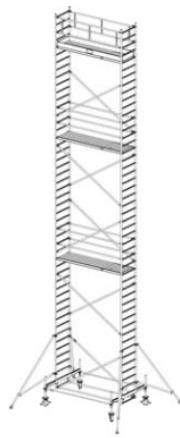

Numer katalogowy: **731158**
 Wysokość robocza : **14,40 m**
 Wysokość rusztowania **13,40 m**
 Długość pola rusztowania: **2,50 m**
 Szerokość pola rusztowanie: **0,75 m**
 Waga: **319kg**

Wys. robocza: 4,40 m
Wys. rusztowania: 3,40 m
Wys. pomostu: 2,40 m

Wys. robocza: 5,40 m
Wys. rusztowania: 4,40 m
Wys. pomostu: 3,40 m

Wys. robocza: 6,40 m
Wys. rusztowania: 5,40 m
Wys. pomostu: 4,40 m

Wys. robocza: 7,40 m
Wys. rusztowania: 6,40 m
Wys. pomostu: 5,40 m

Wys. robocza: 8,40 m
Wys. rusztowania: 7,40 m
Wys. pomostu: 6,40 m

Wys. robocza: 9,40 m
Wys. rusztowania: 8,40 m
Wys. pomostu: 7,40 m

Wys. robocza: 10,40 m
Wys. rusztowania: 9,40 m
Wys. pomostu: 8,40 m

Wys. robocza: 11,40 m
Wys. rusztowania: 10,40 m
Wys. pomostu: 9,40 m

Wys. robocza: 12,40 m
Wys. rusztowania: 11,40 m
Wys. pomostu: 10,40 m

Wys. robocza: 13,40 m
Wys. rusztowania: 12,40 m
Wys. pomostu: 11,40 m

Wys. robocza: 14,40 m
Wys. rusztowania: 13,40 m
Wys. pomostu: 12,40 m