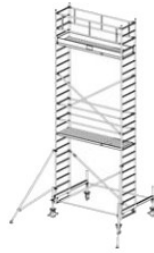

Dane aktualne na dzień: 27-06-2026 21:35

Link do produktu: <https://pajm.pl/741158-krause-rusztowanie-stabilo-serii-100-2-5-x-0-75-m-wysokosc-robocza-14-40-m-p-9339.html>

741158 KRAUSE rusztowanie - STABILO serii 100 ; 2,5 x 0,75 m wysokość robocza 14,40 m

Opis produktu

PRZEDMIOTEM OFERTY JEST RUSZTOWANIE W TYTULE OFERTY KTÓREGO PRODUCENTEM JEST FIRMA:

Opis:

- KRAUSE STABILO 100 Rusztowanie jezdne 2,50 x 0,75m
- atestowane przez TÜV, nośność 200 kg/m² (grupa rusztowań 3) według EN 1004
- uniwersalne, jezdne rusztowanie aluminiowe do prac prowadzonych na wysokości do 14 m
- zmontowane rusztowanie można łatwo przemieszczać na stabilizatorach jezdnych
- regulowane rolki jezdne (Ø 200 mm) zapewniają bezpieczne użytkowanie na nierównym podłożu
- bezproblemowa zmiana wysokości pomostów (co 25 cm) bez konieczności demontażu i ponownego montażu innych elementów rusztowania
- w zestawach o wysokości roboczej pow. 6,40 m znajdują się podpory
- długość pola: 2,00 m, 2,50 m i 3,00 m
- szerokość rusztowania: 0,75 m

Numer katalogowy: **731158**
 Wysokość robocza : **14,40 m**
 Wysokość rusztowania **13,40 m**
 Długość pola rusztowania: **2,50 m**
 Szerokość pola rusztowanie: **0,75 m**
 Waga: **319kg**

Wys. robocza: 4,40 m
Wys. rusztowania: 3,40 m
Wys. pomostu: 2,40 m

Wys. robocza: 5,40 m
Wys. rusztowania: 4,40 m
Wys. pomostu: 3,40 m

Wys. robocza: 6,40 m
Wys. rusztowania: 5,40 m
Wys. pomostu: 4,40 m

Wys. robocza: 7,40 m
Wys. rusztowania: 6,40 m
Wys. pomostu: 5,40 m

Wys. robocza: 8,40 m
Wys. rusztowania: 7,40 m
Wys. pomostu: 6,40 m