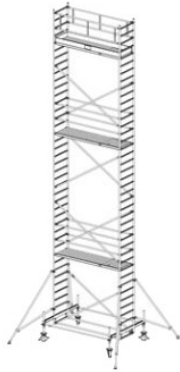

Opis produktu

PRZEDMIOTEM OFERTY JEST RUSZTOWANIE W TYTULE OFERTY KTÓREGO PRODUCENTEM JEST FIRMA:

Opis:

- KRAUSE STABILO 100 Rusztowanie jezdne 2,50 x 0,75m
- atestowane przez TÜV, nośność 200 kg/m² (grupa rusztowań 3) według EN 1004
- uniwersalne, jezdne rusztowanie aluminiowe do prac prowadzonych na wysokości do 14 m
- zmontowane rusztowanie można łatwo przemieszczać na stabilizatorach jezdnych
- regulowane rolki jezdne (Ø 200 mm) zapewniają bezpieczne użytkowanie na nierównym podłożu
- bezproblemowa zmiana wysokości pomostów (co 25 cm) bez konieczności demontażu i ponownego montażu innych elementów rusztowania
- w zestawach o wysokości roboczej pow. 6,40 m znajdują się podpory
- długość pola: 2,00 m, 2,50 m i 3,00 m
- szerokość rusztowania: 0,75 m

Numer katalogowy: **731158**
 Wysokość robocza : **14,40 m**
 Wysokość rusztowania **13,40 m**
 Długość pola rusztowania: **2,50 m**
 Szerokość pola rusztowanie: **0,75 m**
 Waga: **319kg**

Wys. robocza: 4,40 m
Wys. rusztowania: 3,40 m
Wys. pomostu: 2,40 m

Wys. robocza: 5,40 m
Wys. rusztowania: 4,40 m
Wys. pomostu: 3,40 m

Wys. robocza: 6,40 m
Wys. rusztowania: 5,40 m
Wys. pomostu: 4,40 m

Wys. robocza: 7,40 m
Wys. rusztowania: 6,40 m
Wys. pomostu: 5,40 m

Wys. robocza: 8,40 m
Wys. rusztowania: 7,40 m
Wys. pomostu: 6,40 m

Wys. robocza: 9,40 m
Wys. rusztowania: 8,40 m
Wys. pomostu: 7,40 m

Wys. robocza: 10,40 m
Wys. rusztowania: 9,40 m
Wys. pomostu: 8,40 m

Wys. robocza: 11,40 m
Wys. rusztowania: 10,40 m
Wys. pomostu: 9,40 m