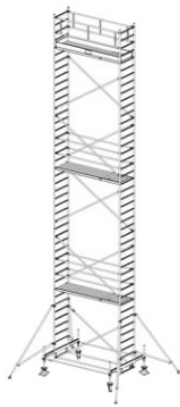

Numer katalogowy: **731158**
 Wysokość robocza : **14,40 m**
 Wysokość rusztowania **13,40 m**
 Długość pola rusztowania: **2,50 m**
 Szerokość pola rusztowanie: **0,75 m**
 Waga: **319kg**

Wys. robocza: 4,40 m
Wys. rusztowania: 3,40 m
Wys. pomostu: 2,40 m

Wys. robocza: 5,40 m
Wys. rusztowania: 4,40 m
Wys. pomostu: 3,40 m

Wys. robocza: 6,40 m
Wys. rusztowania: 5,40 m
Wys. pomostu: 4,40 m

Wys. robocza: 7,40 m
Wys. rusztowania: 6,40 m
Wys. pomostu: 5,40 m

Wys. robocza: 8,40 m
Wys. rusztowania: 7,40 m
Wys. pomostu: 6,40 m

Wys. robocza: 9,40 m
Wys. rusztowania: 8,40 m
Wys. pomostu: 7,40 m

Wys. robocza: 10,40 m
Wys. rusztowania: 9,40 m
Wys. pomostu: 8,40 m

Wys. robocza: 11,40 m
Wys. rusztowania: 10,40 m
Wys. pomostu: 9,40 m

Wys. robocza: 12,40 m
Wys. rusztowania: 11,40 m
Wys. pomostu: 10,40 m

Wys. robocza: 13,40 m
Wys. rusztowania: 12,40 m
Wys. pomostu: 11,40 m

Wys. robocza: 14,40 m
Wys. rusztowania: 13,40 m
Wys. pomostu: 12,40 m