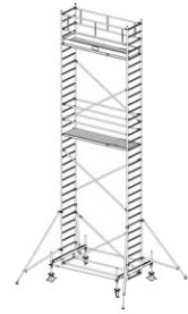

Opis produktu

PRZEDMIOTEM OFERTY JEST RUSZTOWANIE W TYTULE OFERTY KTÓREGO PRODUCENTEM JEST FIRMA:

Opis:

- KRAUSE STABILO 100 Rusztowanie jezdne 2,50 x 0,75m
- atestowane przez TÜV, nośność 200 kg/m² (grupa rusztowań 3) według EN 1004
- uniwersalne, jezdne rusztowanie aluminiowe do prac prowadzonych na wysokości do 14 m
- zmontowane rusztowanie można łatwo przemieszczać na stabilizatorach jezdnych
- regulowane rolki jezdne (Ø 200 mm) zapewniają bezpieczne użytkowanie na nierównym podłożu
- bezproblemowa zmiana wysokości pomostów (co 25 cm) bez konieczności demontażu i ponownego montażu innych elementów rusztowania
- w zestawach o wysokości roboczej pow. 6,40 m znajdują się podpory
- długość pola: 2,00 m, 2,50 m i 3,00 m
- szerokość rusztowania: 0,75 m

Numer katalogowy: **731158**
 Wysokość robocza : **14,40 m**
 Wysokość rusztowania **13,40 m**
 Długość pola rusztowania: **2,50 m**
 Szerokość pola rusztowanie: **0,75 m**
 Waga: **319kg**

Wys. robocza: 4,40 m
Wys. rusztowania: 3,40 m
Wys. pomostu: 2,40 m

Wys. robocza: 5,40 m
Wys. rusztowania: 4,40 m
Wys. pomostu: 3,40 m

Wys. robocza: 6,40 m
Wys. rusztowania: 5,40 m
Wys. pomostu: 4,40 m

Wys. robocza: 7,40 m
Wys. rusztowania: 6,40 m
Wys. pomostu: 5,40 m

Wys. robocza: 8,40 m
Wys. rusztowania: 7,40 m
Wys. pomostu: 6,40 m

Wys. robocza: 9,40 m
Wys. rusztowania: 8,40 m
Wys. pomostu: 7,40 m

Wys. robocza: 10,40 m
Wys. rusztowania: 9,40 m
Wys. pomostu: 8,40 m

Wys. robocza: 11,40 m
Wys. rusztowania: 10,40 m
Wys. pomostu: 9,40 m