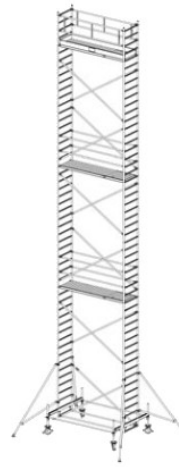

Numer katalogowy: **731158**
 Wysokość robocza : **14,40 m**
 Wysokość rusztowania **13,40 m**
 Długość pola rusztowania: **2,50 m**
 Szerokość pola rusztowanie: **0,75 m**
 Waga: **319kg**

Wys. robocza: 4,40 m
Wys. rusztowania: 3,40 m
Wys. pomostu: 2,40 m

Wys. robocza: 5,40 m
Wys. rusztowania: 4,40 m
Wys. pomostu: 3,40 m

Wys. robocza: 6,40 m
Wys. rusztowania: 5,40 m
Wys. pomostu: 4,40 m

Wys. robocza: 7,40 m
Wys. rusztowania: 6,40 m
Wys. pomostu: 5,40 m

Wys. robocza: 8,40 m
Wys. rusztowania: 7,40 m
Wys. pomostu: 6,40 m

Wys. robocza: 9,40 m
Wys. rusztowania: 8,40 m
Wys. pomostu: 7,40 m

Wys. robocza: 10,40 m
Wys. rusztowania: 9,40 m
Wys. pomostu: 8,40 m

Wys. robocza: 11,40 m
Wys. rusztowania: 10,40 m
Wys. pomostu: 9,40 m

Wys. robocza: 12,40 m
Wys. rusztowania: 11,40 m
Wys. pomostu: 10,40 m

Wys. robocza: 13,40 m
Wys. rusztowania: 12,40 m
Wys. pomostu: 11,40 m

Wys. robocza: 14,40 m
Wys. rusztowania: 13,40 m
Wys. pomostu: 12,40 m