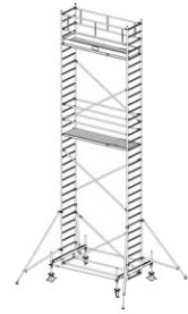

Opis produktu

PRZEDMIOTEM OFERTY JEST RUSZTOWANIE W TYTULE OFERTY KTÓREGO PRODUCENTEM JEST FIRMA:

Opis:

- KRAUSE STABILO 100 Rusztowanie jezdne 2,50 x 0,75m
- atestowane przez TÜV, nośność 200 kg/m² (grupa rusztowań 3) według EN 1004
- uniwersalne, jezdne rusztowanie aluminiowe do prac prowadzonych na wysokości do 14 m
- zmontowane rusztowanie można łatwo przemieszczać na stabilizatorach jezdnych
- regulowane rolki jezdne (Ø 200 mm) zapewniają bezpieczne użytkowanie na nierównym podłożu
- bezproblemowa zmiana wysokości pomostów (co 25 cm) bez konieczności demontażu i ponownego montażu innych elementów rusztowania
- w zestawach o wysokości roboczej pow. 6,40 m znajdują się podpory
- długość pola: 2,00 m, 2,50 m i 3,00 m
- szerokość rusztowania: 0,75 m

Numer katalogowy: **731134**
 Wysokość robocza : **12,40 m**
 Wysokość rusztowania **11,40 m**
 Długość pola rusztowania: **2,50 m**
 Szerokość pola rusztowanie: **0,75 m**
 Waga: **298kg**

Wys. robocza: 4,40 m
Wys. rusztowania: 3,40 m
Wys. pomostu: 2,40 m

Wys. robocza: 5,40 m
Wys. rusztowania: 4,40 m
Wys. pomostu: 3,40 m

Wys. robocza: 6,40 m
Wys. rusztowania: 5,40 m
Wys. pomostu: 4,40 m

Wys. robocza: 7,40 m
Wys. rusztowania: 6,40 m
Wys. pomostu: 5,40 m

Wys. robocza: 8,40 m
Wys. rusztowania: 7,40 m
Wys. pomostu: 6,40 m

Wys. robocza: 9,40 m
Wys. rusztowania: 8,40 m
Wys. pomostu: 7,40 m

Wys. robocza: 10,40 m
Wys. rusztowania: 9,40 m
Wys. pomostu: 8,40 m

Wys. robocza: 11,40 m
Wys. rusztowania: 10,40 m
Wys. pomostu: 9,40 m