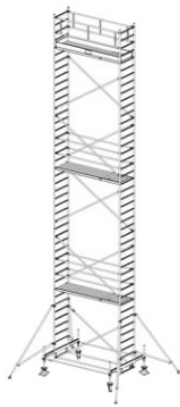

Numer katalogowy: **731134**
 Wysokość robocza : **12,40 m**
 Wysokość rusztowania **11,40 m**
 Długość pola rusztowania: **2,50 m**
 Szerokość pola rusztowanie: **0,75 m**
 Waga: **298kg**

Wys. robocza: 4,40 m
Wys. rusztowania: 3,40 m
Wys. pomostu: 2,40 m

Wys. robocza: 5,40 m
Wys. rusztowania: 4,40 m
Wys. pomostu: 3,40 m

Wys. robocza: 6,40 m
Wys. rusztowania: 5,40 m
Wys. pomostu: 4,40 m

Wys. robocza: 7,40 m
Wys. rusztowania: 6,40 m
Wys. pomostu: 5,40 m

Wys. robocza: 8,40 m
Wys. rusztowania: 7,40 m
Wys. pomostu: 6,40 m

Wys. robocza: 9,40 m
Wys. rusztowania: 8,40 m
Wys. pomostu: 7,40 m

Wys. robocza: 10,40 m
Wys. rusztowania: 9,40 m
Wys. pomostu: 8,40 m

Wys. robocza: 11,40 m
Wys. rusztowania: 10,40 m
Wys. pomostu: 9,40 m

Wys. robocza: 12,40 m
Wys. rusztowania: 11,40 m
Wys. pomostu: 10,40 m

Wys. robocza: 13,40 m
Wys. rusztowania: 12,40 m
Wys. pomostu: 11,40 m

Wys. robocza: 14,40 m
Wys. rusztowania: 13,40 m
Wys. pomostu: 12,40 m