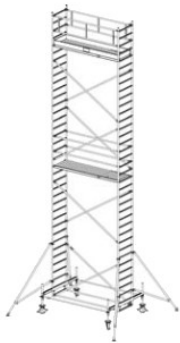

Opis produktu

PRZEDMIOTEM OFERTY JEST RUSZTOWANIE W TYTULE OFERTY KTÓREGO PRODUCENTEM JEST FIRMA:

Opis:

- KRAUSE STABILO 100 Rusztowanie jezdne 2,50 x 0,75m
- atestowane przez TÜV, nośność 200 kg/m² (grupa rusztowań 3) według EN 1004
- uniwersalne, jezdne rusztowanie aluminiowe do prac prowadzonych na wysokości do 14 m
- zmontowane rusztowanie można łatwo przemieszczać na stabilizatorach jezdnych
- regulowane rolki jezdne (Ø 200 mm) zapewniają bezpieczne użytkowanie na nierównym podłożu
- bezproblemowa zmiana wysokości pomostów (co 25 cm) bez konieczności demontażu i ponownego montażu innych elementów rusztowania
- w zestawach o wysokości roboczej pow. 6,40 m znajdują się podpory
- długość pola: 2,00 m, 2,50 m i 3,00 m
- szerokość rusztowania: 0,75 m

Numer katalogowy: **731134**
 Wysokość robocza : **12,40 m**
 Wysokość rusztowania **11,40 m**
 Długość pola rusztowania: **2,50 m**
 Szerokość pola rusztowanie: **0,75 m**
 Waga: **298kg**

Wys. robocza: 4,40 m
Wys. rusztowania: 3,40 m
Wys. pomostu: 2,40 m

Wys. robocza: 5,40 m
Wys. rusztowania: 4,40 m
Wys. pomostu: 3,40 m

Wys. robocza: 6,40 m
Wys. rusztowania: 5,40 m
Wys. pomostu: 4,40 m

Wys. robocza: 7,40 m
Wys. rusztowania: 6,40 m
Wys. pomostu: 5,40 m

Wys. robocza: 8,40 m
Wys. rusztowania: 7,40 m
Wys. pomostu: 6,40 m

Wys. robocza: 9,40 m
Wys. rusztowania: 8,40 m
Wys. pomostu: 7,40 m

Wys. robocza: 10,40 m
Wys. rusztowania: 9,40 m
Wys. pomostu: 8,40 m

Wys. robocza: 11,40 m
Wys. rusztowania: 10,40 m
Wys. pomostu: 9,40 m