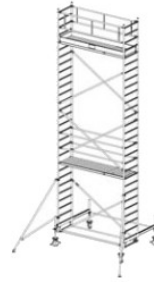

Opis produktu

PRZEDMIOTEM OFERTY JEST RUSZTOWANIE W TYTULE OFERTY KTÓREGO PRODUCENTEM JEST FIRMA:

Opis:

- KRAUSE STABILO 100 Rusztowanie jezdne 2,50 x 0,75m
- atestowane przez TÜV, nośność 200 kg/m² (grupa rusztowań 3) według EN 1004
- uniwersalne, jezdne rusztowanie aluminiowe do prac prowadzonych na wysokości do 14 m
- zmontowane rusztowanie można łatwo przemieszczać na stabilizatorach jezdnych
- regulowane rolki jezdne (Ø 200 mm) zapewniają bezpieczne użytkowanie na nierównym podłożu
- bezproblemowa zmiana wysokości pomostów (co 25 cm) bez konieczności demontażu i ponownego montażu innych elementów rusztowania
- w zestawach o wysokości roboczej pow. 6,40 m znajdują się podpory
- długość pola: 2,00 m, 2,50 m i 3,00 m
- szerokość rusztowania: 0,75 m

Numer katalogowy: **731134**
 Wysokość robocza : **12,40 m**
 Wysokość rusztowania **11,40 m**
 Długość pola rusztowania: **2,50 m**
 Szerokość pola rusztowanie: **0,75 m**
 Waga: **298kg**

Wys. robocza: 4,40 m
Wys. rusztowania: 3,40 m
Wys. pomostu: 2,40 m

Wys. robocza: 5,40 m
Wys. rusztowania: 4,40 m
Wys. pomostu: 3,40 m

Wys. robocza: 6,40 m
Wys. rusztowania: 5,40 m
Wys. pomostu: 4,40 m

Wys. robocza: 7,40 m
Wys. rusztowania: 6,40 m
Wys. pomostu: 5,40 m

Wys. robocza: 8,40 m
Wys. rusztowania: 7,40 m
Wys. pomostu: 6,40 m