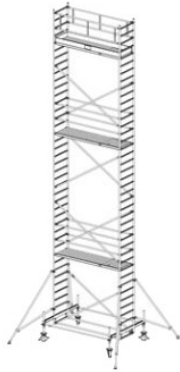

Opis produktu

PRZEDMIOTEM OFERTY JEST RUSZTOWANIE W TYTULE OFERTY KTÓREGO PRODUCENTEM JEST FIRMA:

Opis:

- KRAUSE STABILO 100 Rusztowanie jezdne 2,50 x 0,75m
- atestowane przez TÜV, nośność 200 kg/m² (grupa rusztowań 3) według EN 1004
- uniwersalne, jezdne rusztowanie aluminiowe do prac prowadzonych na wysokości do 14 m
- zmontowane rusztowanie można łatwo przemieszczać na stabilizatorach jezdnych
- regulowane rolki jezdne (Ø 200 mm) zapewniają bezpieczne użytkowanie na nierównym podłożu
- bezproblemowa zmiana wysokości pomostów (co 25 cm) bez konieczności demontażu i ponownego montażu innych elementów rusztowania
- w zestawach o wysokości roboczej pow. 6,40 m znajdują się podpory
- długość pola: 2,00 m, 2,50 m i 3,00 m
- szerokość rusztowania: 0,75 m

Numer katalogowy: **731134**
 Wysokość robocza : **12,40 m**
 Wysokość rusztowania **11,40 m**
 Długość pola rusztowania: **2,50 m**
 Szerokość pola rusztowanie: **0,75 m**
 Waga: **298kg**

Wys. robocza: 4,40 m
Wys. rusztowania: 3,40 m
Wys. pomostu: 2,40 m

Wys. robocza: 5,40 m
Wys. rusztowania: 4,40 m
Wys. pomostu: 3,40 m

Wys. robocza: 6,40 m
Wys. rusztowania: 5,40 m
Wys. pomostu: 4,40 m

Wys. robocza: 7,40 m
Wys. rusztowania: 6,40 m
Wys. pomostu: 5,40 m

Wys. robocza: 8,40 m
Wys. rusztowania: 7,40 m
Wys. pomostu: 6,40 m

Wys. robocza: 9,40 m
Wys. rusztowania: 8,40 m
Wys. pomostu: 7,40 m

Wys. robocza: 10,40 m
Wys. rusztowania: 9,40 m
Wys. pomostu: 8,40 m

Wys. robocza: 11,40 m
Wys. rusztowania: 10,40 m
Wys. pomostu: 9,40 m