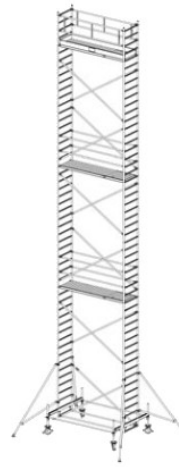

Numer katalogowy: **731134**
 Wysokość robocza : **12,40 m**
 Wysokość rusztowania **11,40 m**
 Długość pola rusztowania: **2,50 m**
 Szerokość pola rusztowanie: **0,75 m**
 Waga: **298kg**

Wys. robocza: 4,40 m
Wys. rusztowania: 3,40 m
Wys. pomostu: 2,40 m

Wys. robocza: 5,40 m
Wys. rusztowania: 4,40 m
Wys. pomostu: 3,40 m

Wys. robocza: 6,40 m
Wys. rusztowania: 5,40 m
Wys. pomostu: 4,40 m

Wys. robocza: 7,40 m
Wys. rusztowania: 6,40 m
Wys. pomostu: 5,40 m

Wys. robocza: 8,40 m
Wys. rusztowania: 7,40 m
Wys. pomostu: 6,40 m

Wys. robocza: 9,40 m
Wys. rusztowania: 8,40 m
Wys. pomostu: 7,40 m

Wys. robocza: 10,40 m
Wys. rusztowania: 9,40 m
Wys. pomostu: 8,40 m

Wys. robocza: 11,40 m
Wys. rusztowania: 10,40 m
Wys. pomostu: 9,40 m

Wys. robocza: 12,40 m
Wys. rusztowania: 11,40 m
Wys. pomostu: 10,40 m

Wys. robocza: 13,40 m
Wys. rusztowania: 12,40 m
Wys. pomostu: 11,40 m

Wys. robocza: 14,40 m
Wys. rusztowania: 13,40 m
Wys. pomostu: 12,40 m