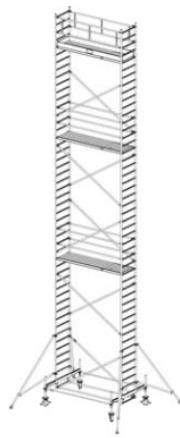

Numer katalogowy: **731134**
 Wysokość robocza : **12,40 m**
 Wysokość rusztowania **11,40 m**
 Długość pola rusztowania: **2,50 m**
 Szerokość pola rusztowanie: **0,75 m**
 Waga: **298kg**

Wys. robocza: 4,40 m
Wys. rusztowania: 3,40 m
Wys. pomostu: 2,40 m

Wys. robocza: 5,40 m
Wys. rusztowania: 4,40 m
Wys. pomostu: 3,40 m

Wys. robocza: 6,40 m
Wys. rusztowania: 5,40 m
Wys. pomostu: 4,40 m

Wys. robocza: 7,40 m
Wys. rusztowania: 6,40 m
Wys. pomostu: 5,40 m

Wys. robocza: 8,40 m
Wys. rusztowania: 7,40 m
Wys. pomostu: 6,40 m

Wys. robocza: 9,40 m
Wys. rusztowania: 8,40 m
Wys. pomostu: 7,40 m

Wys. robocza: 10,40 m
Wys. rusztowania: 9,40 m
Wys. pomostu: 8,40 m

Wys. robocza: 11,40 m
Wys. rusztowania: 10,40 m
Wys. pomostu: 9,40 m

Wys. robocza: 12,40 m
Wys. rusztowania: 11,40 m
Wys. pomostu: 10,40 m

Wys. robocza: 13,40 m
Wys. rusztowania: 12,40 m
Wys. pomostu: 11,40 m

Wys. robocza: 14,40 m
Wys. rusztowania: 13,40 m
Wys. pomostu: 12,40 m