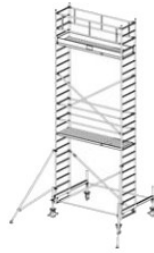

Dane aktualne na dzień: 26-06-2026 10:41

Link do produktu: <https://pajm.pl/741134-krause-rusztowanie-stabilo-serii-100-2-5-x-0-75-m-wysokosc-robocza-12-40-m-p-9337.html>

741134 KRAUSE rusztowanie - STABILO serii 100 ; 2,5 x 0,75 m wysokość robocza 12,40 m

Opis produktu

PRZEDMIOTEM OFERTY JEST RUSZTOWANIE W TYTULE OFERTY KTÓREGO PRODUCENTEM JEST FIRMA:

Opis:

- KRAUSE STABILO 100 Rusztowanie jezdne 2,50 x 0,75m
- atestowane przez TÜV, nośność 200 kg/m² (grupa rusztowań 3) według EN 1004
- uniwersalne, jezdne rusztowanie aluminiowe do prac prowadzonych na wysokości do 14 m
- zmontowane rusztowanie można łatwo przemieszczać na stabilizatorach jezdnych
- regulowane rolki jezdne (Ø 200 mm) zapewniają bezpieczne użytkowanie na nierównym podłożu
- bezproblemowa zmiana wysokości pomostów (co 25 cm) bez konieczności demontażu i ponownego montażu innych elementów rusztowania
- w zestawach o wysokości roboczej pow. 6,40 m znajdują się podpory
- długość pola: 2,00 m, 2,50 m i 3,00 m
- szerokość rusztowania: 0,75 m

Numer katalogowy: **731134**
 Wysokość robocza : **12,40 m**
 Wysokość rusztowania **11,40 m**
 Długość pola rusztowania: **2,50 m**
 Szerokość pola rusztowanie: **0,75 m**
 Waga: **298kg**

Wys. robocza: 4,40 m
Wys. rusztowania: 3,40 m
Wys. pomostu: 2,40 m

Wys. robocza: 5,40 m
Wys. rusztowania: 4,40 m
Wys. pomostu: 3,40 m

Wys. robocza: 6,40 m
Wys. rusztowania: 5,40 m
Wys. pomostu: 4,40 m

Wys. robocza: 7,40 m
Wys. rusztowania: 6,40 m
Wys. pomostu: 5,40 m

Wys. robocza: 8,40 m
Wys. rusztowania: 7,40 m
Wys. pomostu: 6,40 m