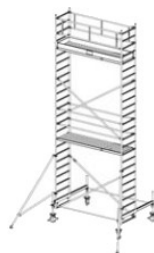

Dane aktualne na dzień: 26-06-2026 14:19

Link do produktu: <https://pajm.pl/741127-krause-rusztowanie-stabilo-serii-100-2-5-x-0-75-m-wysokosc-robocza-11-40-m-p-9336.html>

741127 KRAUSE rusztowanie - STABILO serii 100 ; 2,5 x 0,75 m wysokość robocza 11,40 m

Opis produktu

PRZEDMIOTEM OFERTY JEST RUSZTOWANIE W TYTULE OFERTY KTÓREGO PRODUCENTEM JEST FIRMA:

Opis:

- KRAUSE STABILO 100 Rusztowanie jezdne 2,50 x 0,75m
- atestowane przez TÜV, nośność 200 kg/m² (grupa rusztowań 3) według EN 1004
- uniwersalne, jezdne rusztowanie aluminiowe do prac prowadzonych na wysokości do 14 m
- zmontowane rusztowanie można łatwo przemieszczać na stabilizatorach jezdnych
- regulowane rolki jezdne (Ø 200 mm) zapewniają bezpieczne użytkowanie na nierównym podłożu
- bezproblemowa zmiana wysokości pomostów (co 25 cm) bez konieczności demontażu i ponownego montażu innych elementów rusztowania
- w zestawach o wysokości roboczej pow. 6,40 m znajdują się podpory
- długość pola: 2,00 m, 2,50 m i 3,00 m
- szerokość rusztowania: 0,75 m

Numer katalogowy: **731127**
 Wysokość robocza : **11,40 m**
 Wysokość rusztowania **10,40 m**
 Długość pola rusztowania: **2,50 m**
 Szerokość pola rusztowanie: **0,75 m**
 Waga: **284kg**

Wys. robocza: 4,40 m
Wys. rusztowania: 3,40 m
Wys. pomostu: 2,40 m

Wys. robocza: 5,40 m
Wys. rusztowania: 4,40 m
Wys. pomostu: 3,40 m

Wys. robocza: 6,40 m
Wys. rusztowania: 5,40 m
Wys. pomostu: 4,40 m

Wys. robocza: 7,40 m
Wys. rusztowania: 6,40 m
Wys. pomostu: 5,40 m

Wys. robocza: 8,40 m
Wys. rusztowania: 7,40 m
Wys. pomostu: 6,40 m