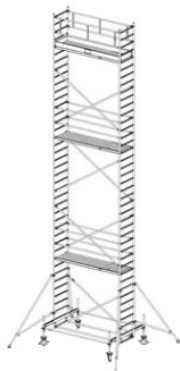

Opis produktu

PRZEDMIOTEM OFERTY JEST RUSZTOWANIE W TYTULE OFERTY KTÓREGO PRODUCENTEM JEST FIRMA:

Opis:

- KRAUSE STABILO 100 Rusztowanie jezdne 2,50 x 0,75m
- atestowane przez TÜV, nośność 200 kg/m² (grupa rusztowań 3) według EN 1004
- uniwersalne, jezdne rusztowanie aluminiowe do prac prowadzonych na wysokości do 14 m
- zmontowane rusztowanie można łatwo przemieszczać na stabilizatorach jezdnych
- regulowane rolki jezdne (Ø 200 mm) zapewniają bezpieczne użytkowanie na nierównym podłożu
- bezproblemowa zmiana wysokości pomostów (co 25 cm) bez konieczności demontażu i ponownego montażu innych elementów rusztowania
- w zestawach o wysokości roboczej pow. 6,40 m znajdują się podpory
- długość pola: 2,00 m, 2,50 m i 3,00 m
- szerokość rusztowania: 0,75 m

Numer katalogowy: **731127**
 Wysokość robocza : **11,40 m**
 Wysokość rusztowania **10,40 m**
 Długość pola rusztowania: **2,50 m**
 Szerokość pola rusztowanie: **0,75 m**
 Waga: **284kg**

Wys. robocza: 4,40 m
Wys. rusztowania: 3,40 m
Wys. pomostu: 2,40 m

Wys. robocza: 5,40 m
Wys. rusztowania: 4,40 m
Wys. pomostu: 3,40 m

Wys. robocza: 6,40 m
Wys. rusztowania: 5,40 m
Wys. pomostu: 4,40 m

Wys. robocza: 7,40 m
Wys. rusztowania: 6,40 m
Wys. pomostu: 5,40 m

Wys. robocza: 8,40 m
Wys. rusztowania: 7,40 m
Wys. pomostu: 6,40 m

Wys. robocza: 9,40 m
Wys. rusztowania: 8,40 m
Wys. pomostu: 7,40 m

Wys. robocza: 10,40 m
Wys. rusztowania: 9,40 m
Wys. pomostu: 8,40 m

Wys. robocza: 11,40 m
Wys. rusztowania: 10,40 m
Wys. pomostu: 9,40 m