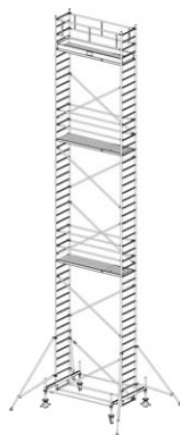

Numer katalogowy: **731127**
 Wysokość robocza : **11,40 m**
 Wysokość rusztowania **10,40 m**
 Długość pola rusztowania: **2,50 m**
 Szerokość pola rusztowanie: **0,75 m**
 Waga: **284kg**

Wys. robocza: 4,40 m
Wys. rusztowania: 3,40 m
Wys. pomostu: 2,40 m

Wys. robocza: 5,40 m
Wys. rusztowania: 4,40 m
Wys. pomostu: 3,40 m

Wys. robocza: 6,40 m
Wys. rusztowania: 5,40 m
Wys. pomostu: 4,40 m

Wys. robocza: 7,40 m
Wys. rusztowania: 6,40 m
Wys. pomostu: 5,40 m

Wys. robocza: 8,40 m
Wys. rusztowania: 7,40 m
Wys. pomostu: 6,40 m

Wys. robocza: 9,40 m
Wys. rusztowania: 8,40 m
Wys. pomostu: 7,40 m

Wys. robocza: 10,40 m
Wys. rusztowania: 9,40 m
Wys. pomostu: 8,40 m

Wys. robocza: 11,40 m
Wys. rusztowania: 10,40 m
Wys. pomostu: 9,40 m

Wys. robocza: 12,40 m
Wys. rusztowania: 11,40 m
Wys. pomostu: 10,40 m

Wys. robocza: 13,40 m
Wys. rusztowania: 12,40 m
Wys. pomostu: 11,40 m

Wys. robocza: 14,40 m
Wys. rusztowania: 13,40 m
Wys. pomostu: 12,40 m