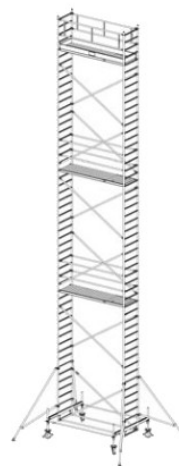

Numer katalogowy: **731127**
 Wysokość robocza : **11,40 m**
 Wysokość rusztowania **10,40 m**
 Długość pola rusztowania: **2,50 m**
 Szerokość pola rusztowanie: **0,75 m**
 Waga: **284kg**

Wys. robocza: 4,40 m
Wys. rusztowania: 3,40 m
Wys. pomostu: 2,40 m

Wys. robocza: 5,40 m
Wys. rusztowania: 4,40 m
Wys. pomostu: 3,40 m

Wys. robocza: 6,40 m
Wys. rusztowania: 5,40 m
Wys. pomostu: 4,40 m

Wys. robocza: 7,40 m
Wys. rusztowania: 6,40 m
Wys. pomostu: 5,40 m

Wys. robocza: 8,40 m
Wys. rusztowania: 7,40 m
Wys. pomostu: 6,40 m

Wys. robocza: 9,40 m
Wys. rusztowania: 8,40 m
Wys. pomostu: 7,40 m

Wys. robocza: 10,40 m
Wys. rusztowania: 9,40 m
Wys. pomostu: 8,40 m

Wys. robocza: 11,40 m
Wys. rusztowania: 10,40 m
Wys. pomostu: 9,40 m

Wys. robocza: 12,40 m
Wys. rusztowania: 11,40 m
Wys. pomostu: 10,40 m

Wys. robocza: 13,40 m
Wys. rusztowania: 12,40 m
Wys. pomostu: 11,40 m

Wys. robocza: 14,40 m
Wys. rusztowania: 13,40 m
Wys. pomostu: 12,40 m