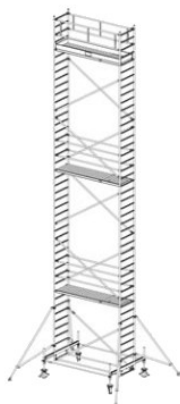

Numer katalogowy: **731127**
 Wysokość robocza : **11,40 m**
 Wysokość rusztowania **10,40 m**
 Długość pola rusztowania: **2,50 m**
 Szerokość pola rusztowanie: **0,75 m**
 Waga: **284kg**

Wys. robocza: 4,40 m
Wys. rusztowania: 3,40 m
Wys. pomostu: 2,40 m

Wys. robocza: 5,40 m
Wys. rusztowania: 4,40 m
Wys. pomostu: 3,40 m

Wys. robocza: 6,40 m
Wys. rusztowania: 5,40 m
Wys. pomostu: 4,40 m

Wys. robocza: 7,40 m
Wys. rusztowania: 6,40 m
Wys. pomostu: 5,40 m

Wys. robocza: 8,40 m
Wys. rusztowania: 7,40 m
Wys. pomostu: 6,40 m

Wys. robocza: 9,40 m
Wys. rusztowania: 8,40 m
Wys. pomostu: 7,40 m

Wys. robocza: 10,40 m
Wys. rusztowania: 9,40 m
Wys. pomostu: 8,40 m

Wys. robocza: 11,40 m
Wys. rusztowania: 10,40 m
Wys. pomostu: 9,40 m

Wys. robocza: 12,40 m
Wys. rusztowania: 11,40 m
Wys. pomostu: 10,40 m

Wys. robocza: 13,40 m
Wys. rusztowania: 12,40 m
Wys. pomostu: 11,40 m

Wys. robocza: 14,40 m
Wys. rusztowania: 13,40 m
Wys. pomostu: 12,40 m