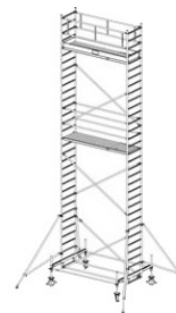

Opis produktu

PRZEDMIOTEM OFERTY JEST RUSZTOWANIE W TYTULE OFERTY KTÓREGO PRODUCENTEM JEST FIRMA:

Opis:

- KRAUSE STABILO 100 Rusztowanie jezdne 2,50 x 0,75m
- atestowane przez TÜV, nośność 200 kg/m² (grupa rusztowań 3) według EN 1004
- uniwersalne, jezdne rusztowanie aluminiowe do prac prowadzonych na wysokości do 14 m
- zmontowane rusztowanie można łatwo przemieszczać na stabilizatorach jezdnych
- regulowane rolki jezdne (Ø 200 mm) zapewniają bezpieczne użytkowanie na nierównym podłożu
- bezproblemowa zmiana wysokości pomostów (co 25 cm) bez konieczności demontażu i ponownego montażu innych elementów rusztowania
- w zestawach o wysokości roboczej pow. 6,40 m znajdują się podpory
- długość pola: 2,00 m, 2,50 m i 3,00 m
- szerokość rusztowania: 0,75 m

Numer katalogowy: **731127**
 Wysokość robocza : **11,40 m**
 Wysokość rusztowania **10,40 m**
 Długość pola rusztowania: **2,50 m**
 Szerokość pola rusztowanie: **0,75 m**
 Waga: **284kg**

Wys. robocza: 4,40 m
Wys. rusztowania: 3,40 m
Wys. pomostu: 2,40 m

Wys. robocza: 5,40 m
Wys. rusztowania: 4,40 m
Wys. pomostu: 3,40 m

Wys. robocza: 6,40 m
Wys. rusztowania: 5,40 m
Wys. pomostu: 4,40 m

Wys. robocza: 7,40 m
Wys. rusztowania: 6,40 m
Wys. pomostu: 5,40 m

Wys. robocza: 8,40 m
Wys. rusztowania: 7,40 m
Wys. pomostu: 6,40 m

Wys. robocza: 9,40 m
Wys. rusztowania: 8,40 m
Wys. pomostu: 7,40 m

Wys. robocza: 10,40 m
Wys. rusztowania: 9,40 m
Wys. pomostu: 8,40 m

Wys. robocza: 11,40 m
Wys. rusztowania: 10,40 m
Wys. pomostu: 9,40 m