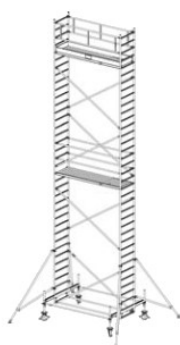

Opis produktu

PRZEDMIOTEM OFERTY JEST RUSZTOWANIE W TYTULE OFERTY KTÓREGO PRODUCENTEM JEST FIRMA:

Opis:

- KRAUSE STABILO 100 Rusztowanie jezdne 2,50 x 0,75m
- atestowane przez TÜV, nośność 200 kg/m² (grupa rusztowań 3) według EN 1004
- uniwersalne, jezdne rusztowanie aluminiowe do prac prowadzonych na wysokości do 14 m
- zmontowane rusztowanie można łatwo przemieszczać na stabilizatorach jezdnych
- regulowane rolki jezdne (Ø 200 mm) zapewniają bezpieczne użytkowanie na nierównym podłożu
- bezproblemowa zmiana wysokości pomostów (co 25 cm) bez konieczności demontażu i ponownego montażu innych elementów rusztowania
- w zestawach o wysokości roboczej pow. 6,40 m znajdują się podpory
- długość pola: 2,00 m, 2,50 m i 3,00 m
- szerokość rusztowania: 0,75 m

Numer katalogowy: **731127**
 Wysokość robocza : **11,40 m**
 Wysokość rusztowania **10,40 m**
 Długość pola rusztowania: **2,50 m**
 Szerokość pola rusztowanie: **0,75 m**
 Waga: **284kg**

Wys. robocza: 4,40 m
Wys. rusztowania: 3,40 m
Wys. pomostu: 2,40 m

Wys. robocza: 5,40 m
Wys. rusztowania: 4,40 m
Wys. pomostu: 3,40 m

Wys. robocza: 6,40 m
Wys. rusztowania: 5,40 m
Wys. pomostu: 4,40 m

Wys. robocza: 7,40 m
Wys. rusztowania: 6,40 m
Wys. pomostu: 5,40 m

Wys. robocza: 8,40 m
Wys. rusztowania: 7,40 m
Wys. pomostu: 6,40 m

Wys. robocza: 9,40 m
Wys. rusztowania: 8,40 m
Wys. pomostu: 7,40 m

Wys. robocza: 10,40 m
Wys. rusztowania: 9,40 m
Wys. pomostu: 8,40 m

Wys. robocza: 11,40 m
Wys. rusztowania: 10,40 m
Wys. pomostu: 9,40 m