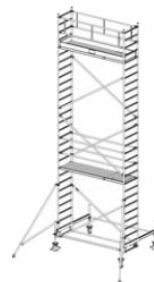

Dane aktualne na dzień: 26-06-2026 14:19

Link do produktu: <https://pajm.pl/741127-krause-rusztowanie-stabilo-serii-100-2-5-x-0-75-m-wysokosc-robocza-11-40-m-p-9336.html>

741127 KRAUSE rusztowanie - STABILO serii 100 ; 2,5 x 0,75 m wysokość robocza 11,40 m

Opis produktu

PRZEDMIOTEM OFERTY JEST RUSZTOWANIE W TYTULE OFERTY KTÓREGO PRODUCENTEM JEST FIRMA:

Opis:

- KRAUSE STABILO 100 Rusztowanie jezdne 2,50 x 0,75m
- atestowane przez TÜV, nośność 200 kg/m² (grupa rusztowań 3) według EN 1004
- uniwersalne, jezdne rusztowanie aluminiowe do prac prowadzonych na wysokości do 14 m
- zmontowane rusztowanie można łatwo przemieszczać na stabilizatorach jezdnych
- regulowane rolki jezdne (Ø 200 mm) zapewniają bezpieczne użytkowanie na nierównym podłożu
- bezproblemowa zmiana wysokości pomostów (co 25 cm) bez konieczności demontażu i ponownego montażu innych elementów rusztowania
- w zestawach o wysokości roboczej pow. 6,40 m znajdują się podpory
- długość pola: 2,00 m, 2,50 m i 3,00 m
- szerokość rusztowania: 0,75 m

Numer katalogowy: **731127**
 Wysokość robocza : **11,40 m**
 Wysokość rusztowania **10,40 m**
 Długość pola rusztowania: **2,50 m**
 Szerokość pola rusztowanie: **0,75 m**
 Waga: **284kg**

Wys. robocza: 4,40 m
Wys. rusztowania: 3,40 m
Wys. pomostu: 2,40 m

Wys. robocza: 5,40 m
Wys. rusztowania: 4,40 m
Wys. pomostu: 3,40 m

Wys. robocza: 6,40 m
Wys. rusztowania: 5,40 m
Wys. pomostu: 4,40 m

Wys. robocza: 7,40 m
Wys. rusztowania: 6,40 m
Wys. pomostu: 5,40 m

Wys. robocza: 8,40 m
Wys. rusztowania: 7,40 m
Wys. pomostu: 6,40 m