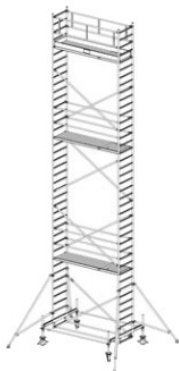

Dane aktualne na dzień: 26-06-2026 14:03

Link do produktu: <https://pajm.pl/741110-krause-rusztowanie-stabilo-serii-100-2-5-x-0-75-m-wysokosc-robocza-10-40-m-p-9335.html>

741110 KRAUSE rusztowanie - STABILO serii 100 ; 2,5 x 0,75 m wysokość robocza 10,40 m

Numer katalogowy: **731110**
 Wysokość robocza : **10,40 m**
 Wysokość rusztowania **9,40 m**
 Długość pola rusztowania: **2,50 m**
 Szerokość pola rusztowanie: **0,75 m**
 Waga: **252kg**

Wys. robocza: 4,40 m
Wys. rusztowania: 3,40 m
Wys. pomostu: 2,40 m

Wys. robocza: 5,40 m
Wys. rusztowania: 4,40 m
Wys. pomostu: 3,40 m

Wys. robocza: 6,40 m
Wys. rusztowania: 5,40 m
Wys. pomostu: 4,40 m

Wys. robocza: 7,40 m
Wys. rusztowania: 6,40 m
Wys. pomostu: 5,40 m

Wys. robocza: 8,40 m
Wys. rusztowania: 7,40 m
Wys. pomostu: 6,40 m

Wys. robocza: 9,40 m
Wys. rusztowania: 8,40 m
Wys. pomostu: 7,40 m

Wys. robocza: 10,40 m
Wys. rusztowania: 9,40 m
Wys. pomostu: 8,40 m

Wys. robocza: 11,40 m
Wys. rusztowania: 10,40 m
Wys. pomostu: 9,40 m