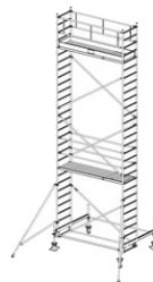

Dane aktualne na dzień: 26-06-2026 14:03

Link do produktu: <https://pajm.pl/741110-krause-rusztowanie-stabilo-serii-100-2-5-x-0-75-m-wysokosc-robocza-10-40-m-p-9335.html>

741110 KRAUSE rusztowanie - STABILO serii 100 ; 2,5 x 0,75 m wysokość robocza 10,40 m

Opis produktu

PRZEDMIOTEM OFERTY JEST RUSZTOWANIE W TYTULE OFERTY KTÓREGO PRODUCENTEM JEST FIRMA:

Opis:

- KRAUSE STABILO 100 Rusztowanie jezdne 2,50 x 0,75m
- atestowane przez TÜV, nośność 200 kg/m² (grupa rusztowań 3) według EN 1004
- uniwersalne, jezdne rusztowanie aluminiowe do prac prowadzonych na wysokości do 14 m
- zmontowane rusztowanie można łatwo przemieszczać na stabilizatorach jezdnych
- regulowane rolki jezdne (Ø 200 mm) zapewniają bezpieczne użytkowanie na nierównym podłożu
- bezproblemowa zmiana wysokości pomostów (co 25 cm) bez konieczności demontażu i ponownego montażu innych elementów rusztowania
- w zestawach o wysokości roboczej pow. 6,40 m znajdują się podpory
- długość pola: 2,00 m, 2,50 m i 3,00 m
- szerokość rusztowania: 0,75 m

Numer katalogowy: **731110**
 Wysokość robocza : **10,40 m**
 Wysokość rusztowania **9,40 m**
 Długość pola rusztowania: **2,50 m**
 Szerokość pola rusztowanie: **0,75 m**
 Waga: **252kg**

Wys. robocza: 4,40 m
Wys. rusztowania: 3,40 m
Wys. pomostu: 2,40 m

Wys. robocza: 5,40 m
Wys. rusztowania: 4,40 m
Wys. pomostu: 3,40 m

Wys. robocza: 6,40 m
Wys. rusztowania: 5,40 m
Wys. pomostu: 4,40 m

Wys. robocza: 7,40 m
Wys. rusztowania: 6,40 m
Wys. pomostu: 5,40 m

Wys. robocza: 8,40 m
Wys. rusztowania: 7,40 m
Wys. pomostu: 6,40 m