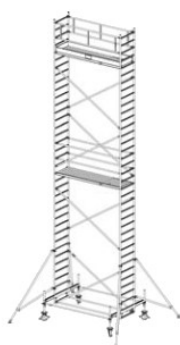

Opis produktu

PRZEDMIOTEM OFERTY JEST RUSZTOWANIE W TYTULE OFERTY KTÓREGO PRODUCENTEM JEST FIRMA:

Opis:

- KRAUSE STABILO 100 Rusztowanie jezdne 2,50 x 0,75m
- atestowane przez TÜV, nośność 200 kg/m² (grupa rusztowań 3) według EN 1004
- uniwersalne, jezdne rusztowanie aluminiowe do prac prowadzonych na wysokości do 14 m
- zmontowane rusztowanie można łatwo przemieszczać na stabilizatorach jezdnych
- regulowane rolki jezdne (Ø 200 mm) zapewniają bezpieczne użytkowanie na nierównym podłożu
- bezproblemowa zmiana wysokości pomostów (co 25 cm) bez konieczności demontażu i ponownego montażu innych elementów rusztowania
- w zestawach o wysokości roboczej pow. 6,40 m znajdują się podpory
- długość pola: 2,00 m, 2,50 m i 3,00 m
- szerokość rusztowania: 0,75 m

Numer katalogowy: **731110**
 Wysokość robocza : **10,40 m**
 Wysokość rusztowania **9,40 m**
 Długość pola rusztowania: **2,50 m**
 Szerokość pola rusztowanie: **0,75 m**
 Waga: **252kg**

Wys. robocza: 4,40 m
Wys. rusztowania: 3,40 m
Wys. pomostu: 2,40 m

Wys. robocza: 5,40 m
Wys. rusztowania: 4,40 m
Wys. pomostu: 3,40 m

Wys. robocza: 6,40 m
Wys. rusztowania: 5,40 m
Wys. pomostu: 4,40 m

Wys. robocza: 7,40 m
Wys. rusztowania: 6,40 m
Wys. pomostu: 5,40 m

Wys. robocza: 8,40 m
Wys. rusztowania: 7,40 m
Wys. pomostu: 6,40 m

Wys. robocza: 9,40 m
Wys. rusztowania: 8,40 m
Wys. pomostu: 7,40 m

Wys. robocza: 10,40 m
Wys. rusztowania: 9,40 m
Wys. pomostu: 8,40 m

Wys. robocza: 11,40 m
Wys. rusztowania: 10,40 m
Wys. pomostu: 9,40 m