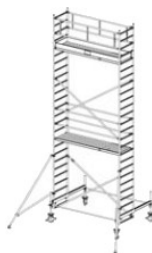

Dane aktualne na dzień: 26-06-2026 14:03

Link do produktu: <https://pajm.pl/741110-krause-rusztowanie-stabilo-serii-100-2-5-x-0-75-m-wysokosc-robocza-10-40-m-p-9335.html>

741110 KRAUSE rusztowanie - STABILO serii 100 ; 2,5 x 0,75 m wysokość robocza 10,40 m

Opis produktu

PRZEDMIOTEM OFERTY JEST RUSZTOWANIE W TYTULE OFERTY KTÓREGO PRODUCENTEM JEST FIRMA:

Opis:

- KRAUSE STABILO 100 Rusztowanie jezdne 2,50 x 0,75m
- atestowane przez TÜV, nośność 200 kg/m² (grupa rusztowań 3) według EN 1004
- uniwersalne, jezdne rusztowanie aluminiowe do prac prowadzonych na wysokości do 14 m
- zmontowane rusztowanie można łatwo przemieszczać na stabilizatorach jezdnych
- regulowane rolki jezdne (Ø 200 mm) zapewniają bezpieczne użytkowanie na nierównym podłożu
- bezproblemowa zmiana wysokości pomostów (co 25 cm) bez konieczności demontażu i ponownego montażu innych elementów rusztowania
- w zestawach o wysokości roboczej pow. 6,40 m znajdują się podpory
- długość pola: 2,00 m, 2,50 m i 3,00 m
- szerokość rusztowania: 0,75 m

Numer katalogowy: **731110**
 Wysokość robocza : **10,40 m**
 Wysokość rusztowania **9,40 m**
 Długość pola rusztowania: **2,50 m**
 Szerokość pola rusztowanie: **0,75 m**
 Waga: **252kg**

Wys. robocza: 4,40 m
Wys. rusztowania: 3,40 m
Wys. pomostu: 2,40 m

Wys. robocza: 5,40 m
Wys. rusztowania: 4,40 m
Wys. pomostu: 3,40 m

Wys. robocza: 6,40 m
Wys. rusztowania: 5,40 m
Wys. pomostu: 4,40 m

Wys. robocza: 7,40 m
Wys. rusztowania: 6,40 m
Wys. pomostu: 5,40 m

Wys. robocza: 8,40 m
Wys. rusztowania: 7,40 m
Wys. pomostu: 6,40 m