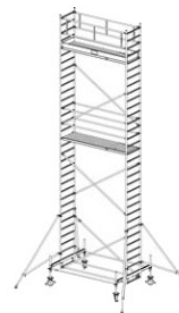

Opis produktu

PRZEDMIOTEM OFERTY JEST RUSZTOWANIE W TYTULE OFERTY KTÓREGO PRODUCENTEM JEST FIRMA:

Opis:

- KRAUSE STABILO 100 Rusztowanie jezdne 2,50 x 0,75m
- atestowane przez TÜV, nośność 200 kg/m² (grupa rusztowań 3) według EN 1004
- uniwersalne, jezdne rusztowanie aluminiowe do prac prowadzonych na wysokości do 14 m
- zmontowane rusztowanie można łatwo przemieszczać na stabilizatorach jezdnych
- regulowane rolki jezdne (Ø 200 mm) zapewniają bezpieczne użytkowanie na nierównym podłożu
- bezproblemowa zmiana wysokości pomostów (co 25 cm) bez konieczności demontażu i ponownego montażu innych elementów rusztowania
- w zestawach o wysokości roboczej pow. 6,40 m znajdują się podpory
- długość pola: 2,00 m, 2,50 m i 3,00 m
- szerokość rusztowania: 0,75 m

Numer katalogowy: **731110**
 Wysokość robocza : **10,40 m**
 Wysokość rusztowania **9,40 m**
 Długość pola rusztowania: **2,50 m**
 Szerokość pola rusztowanie: **0,75 m**
 Waga: **252kg**

Wys. robocza: 4,40 m
Wys. rusztowania: 3,40 m
Wys. pomostu: 2,40 m

Wys. robocza: 5,40 m
Wys. rusztowania: 4,40 m
Wys. pomostu: 3,40 m

Wys. robocza: 6,40 m
Wys. rusztowania: 5,40 m
Wys. pomostu: 4,40 m

Wys. robocza: 7,40 m
Wys. rusztowania: 6,40 m
Wys. pomostu: 5,40 m

Wys. robocza: 8,40 m
Wys. rusztowania: 7,40 m
Wys. pomostu: 6,40 m

Wys. robocza: 9,40 m
Wys. rusztowania: 8,40 m
Wys. pomostu: 7,40 m

Wys. robocza: 10,40 m
Wys. rusztowania: 9,40 m
Wys. pomostu: 8,40 m

Wys. robocza: 11,40 m
Wys. rusztowania: 10,40 m
Wys. pomostu: 9,40 m