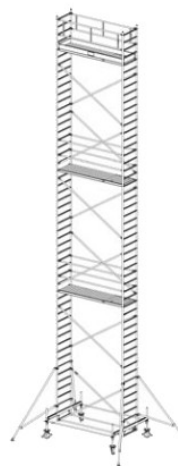

Numer katalogowy: **731110**
 Wysokość robocza : **10,40 m**
 Wysokość rusztowania **9,40 m**
 Długość pola rusztowania: **2,50 m**
 Szerokość pola rusztowanie: **0,75 m**
 Waga: **252kg**

Wys. robocza: 4,40 m
Wys. rusztowania: 3,40 m
Wys. pomostu: 2,40 m

Wys. robocza: 5,40 m
Wys. rusztowania: 4,40 m
Wys. pomostu: 3,40 m

Wys. robocza: 6,40 m
Wys. rusztowania: 5,40 m
Wys. pomostu: 4,40 m

Wys. robocza: 7,40 m
Wys. rusztowania: 6,40 m
Wys. pomostu: 5,40 m

Wys. robocza: 8,40 m
Wys. rusztowania: 7,40 m
Wys. pomostu: 6,40 m

Wys. robocza: 9,40 m
Wys. rusztowania: 8,40 m
Wys. pomostu: 7,40 m

Wys. robocza: 10,40 m
Wys. rusztowania: 9,40 m
Wys. pomostu: 8,40 m

Wys. robocza: 11,40 m
Wys. rusztowania: 10,40 m
Wys. pomostu: 9,40 m

Wys. robocza: 12,40 m
Wys. rusztowania: 11,40 m
Wys. pomostu: 10,40 m

Wys. robocza: 13,40 m
Wys. rusztowania: 12,40 m
Wys. pomostu: 11,40 m

Wys. robocza: 14,40 m
Wys. rusztowania: 13,40 m
Wys. pomostu: 12,40 m