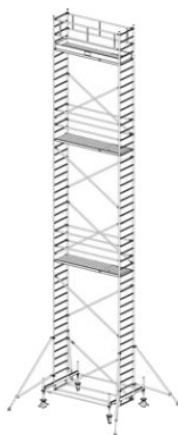

Numer katalogowy: **731110**
 Wysokość robocza : **10,40 m**
 Wysokość rusztowania **9,40 m**
 Długość pola rusztowania: **2,50 m**
 Szerokość pola rusztowanie: **0,75 m**
 Waga: **252kg**

Wys. robocza: 4,40 m
Wys. rusztowania: 3,40 m
Wys. pomostu: 2,40 m

Wys. robocza: 5,40 m
Wys. rusztowania: 4,40 m
Wys. pomostu: 3,40 m

Wys. robocza: 6,40 m
Wys. rusztowania: 5,40 m
Wys. pomostu: 4,40 m

Wys. robocza: 7,40 m
Wys. rusztowania: 6,40 m
Wys. pomostu: 5,40 m

Wys. robocza: 8,40 m
Wys. rusztowania: 7,40 m
Wys. pomostu: 6,40 m

Wys. robocza: 9,40 m
Wys. rusztowania: 8,40 m
Wys. pomostu: 7,40 m

Wys. robocza: 10,40 m
Wys. rusztowania: 9,40 m
Wys. pomostu: 8,40 m

Wys. robocza: 11,40 m
Wys. rusztowania: 10,40 m
Wys. pomostu: 9,40 m

Wys. robocza: 12,40 m
Wys. rusztowania: 11,40 m
Wys. pomostu: 10,40 m

Wys. robocza: 13,40 m
Wys. rusztowania: 12,40 m
Wys. pomostu: 11,40 m

Wys. robocza: 14,40 m
Wys. rusztowania: 13,40 m
Wys. pomostu: 12,40 m