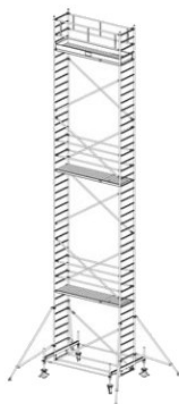

Numer katalogowy: **731110**
 Wysokość robocza : **10,40 m**
 Wysokość rusztowania **9,40 m**
 Długość pola rusztowania: **2,50 m**
 Szerokość pola rusztowanie: **0,75 m**
 Waga: **252kg**

Wys. robocza: 4,40 m
Wys. rusztowania: 3,40 m
Wys. pomostu: 2,40 m

Wys. robocza: 5,40 m
Wys. rusztowania: 4,40 m
Wys. pomostu: 3,40 m

Wys. robocza: 6,40 m
Wys. rusztowania: 5,40 m
Wys. pomostu: 4,40 m

Wys. robocza: 7,40 m
Wys. rusztowania: 6,40 m
Wys. pomostu: 5,40 m

Wys. robocza: 8,40 m
Wys. rusztowania: 7,40 m
Wys. pomostu: 6,40 m

Wys. robocza: 9,40 m
Wys. rusztowania: 8,40 m
Wys. pomostu: 7,40 m

Wys. robocza: 10,40 m
Wys. rusztowania: 9,40 m
Wys. pomostu: 8,40 m

Wys. robocza: 11,40 m
Wys. rusztowania: 10,40 m
Wys. pomostu: 9,40 m

Wys. robocza: 12,40 m
Wys. rusztowania: 11,40 m
Wys. pomostu: 10,40 m

Wys. robocza: 13,40 m
Wys. rusztowania: 12,40 m
Wys. pomostu: 11,40 m

Wys. robocza: 14,40 m
Wys. rusztowania: 13,40 m
Wys. pomostu: 12,40 m