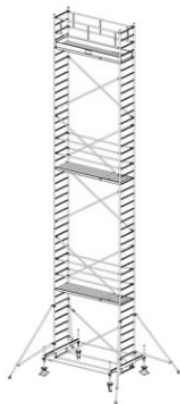

Dane aktualne na dzień: 26-06-2026 12:30

Link do produktu: <https://pajm.pl/741103-krause-rusztowanie-stabilo-serii-100-2-5-x-0-75-m-wysokosc-robocza-9-40-m-p-9334.html>

741103 KRAUSE rusztowanie - STABILO serii 100 ; 2,5 x 0,75 m wysokość robocza 9,40 m

Numer katalogowy: **731103**
 Wysokość robocza : **9,40 m**
 Wysokość rusztowania **8,40 m**
 Długość pola rusztowania: **2,50 m**
 Szerokość pola rusztowanie: **0,75 m**
 Waga: **238kg**

Wys. robocza: 4,40 m
Wys. rusztowania: 3,40 m
Wys. pomostu: 2,40 m

Wys. robocza: 5,40 m
Wys. rusztowania: 4,40 m
Wys. pomostu: 3,40 m

Wys. robocza: 6,40 m
Wys. rusztowania: 5,40 m
Wys. pomostu: 4,40 m

Wys. robocza: 7,40 m
Wys. rusztowania: 6,40 m
Wys. pomostu: 5,40 m

Wys. robocza: 8,40 m
Wys. rusztowania: 7,40 m
Wys. pomostu: 6,40 m

Wys. robocza: 9,40 m
Wys. rusztowania: 8,40 m
Wys. pomostu: 7,40 m

Wys. robocza: 10,40 m
Wys. rusztowania: 9,40 m
Wys. pomostu: 8,40 m

Wys. robocza: 11,40 m
Wys. rusztowania: 10,40 m
Wys. pomostu: 9,40 m