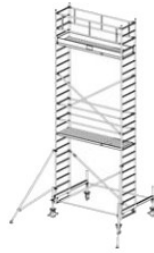

Dane aktualne na dzień: 26-06-2026 12:30

Link do produktu: <https://pajm.pl/741103-krause-rusztowanie-stabilo-serii-100-2-5-x-0-75-m-wysokosc-robocza-9-40-m-p-9334.html>

741103 KRAUSE rusztowanie - STABILO serii 100 ; 2,5 x 0,75 m wysokość robocza 9,40 m

Opis produktu

PRZEDMIOTEM OFERTY JEST RUSZTOWANIE W TYTULE OFERTY KTÓREGO PRODUCENTEM JEST FIRMA:

Opis:

- KRAUSE STABILO 100 Rusztowanie jezdne 2,50 x 0,75m
- atestowane przez TÜV, nośność 200 kg/m² (grupa rusztowań 3) według EN 1004
- uniwersalne, jezdne rusztowanie aluminiowe do prac prowadzonych na wysokości do 14 m
- zmontowane rusztowanie można łatwo przemieszczać na stabilizatorach jezdnych
- regulowane rolki jezdne (Ø 200 mm) zapewniają bezpieczne użytkowanie na nierównym podłożu
- bezproblemowa zmiana wysokości pomostów (co 25 cm) bez konieczności demontażu i ponownego montażu innych elementów rusztowania
- w zestawach o wysokości roboczej pow. 6,40 m znajdują się podpory
- długość pola: 2,00 m, 2,50 m i 3,00 m
- szerokość rusztowania: 0,75 m

Numer katalogowy: **731103**
 Wysokość robocza : **9,40 m**
 Wysokość rusztowania **8,40 m**
 Długość pola rusztowania: **2,50 m**
 Szerokość pola rusztowanie: **0,75 m**
 Waga: **238kg**

Wys. robocza: 4,40 m
Wys. rusztowania: 3,40 m
Wys. pomostu: 2,40 m

Wys. robocza: 5,40 m
Wys. rusztowania: 4,40 m
Wys. pomostu: 3,40 m

Wys. robocza: 6,40 m
Wys. rusztowania: 5,40 m
Wys. pomostu: 4,40 m

Wys. robocza: 7,40 m
Wys. rusztowania: 6,40 m
Wys. pomostu: 5,40 m

Wys. robocza: 8,40 m
Wys. rusztowania: 7,40 m
Wys. pomostu: 6,40 m