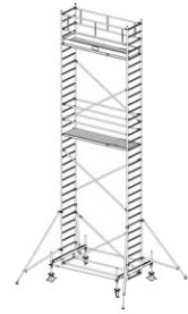

Dane aktualne na dzień: 26-06-2026 12:30

Link do produktu: <https://pajm.pl/741103-krause-rusztowanie-stabilo-serii-100-2-5-x-0-75-m-wysokosc-robocza-9-40-m-p-9334.html>

741103 KRAUSE rusztowanie - STABILO serii 100 ; 2,5 x 0,75 m wysokość robocza 9,40 m

Opis produktu

PRZEDMIOTEM OFERTY JEST RUSZTOWANIE W TYTULE OFERTY KTÓREGO PRODUCENTEM JEST FIRMA:

Opis:

- KRAUSE STABILO 100 Rusztowanie jezdne 2,50 x 0,75m
- atestowane przez TÜV, nośność 200 kg/m² (grupa rusztowań 3) według EN 1004
- uniwersalne, jezdne rusztowanie aluminiowe do prac prowadzonych na wysokości do 14 m
- zmontowane rusztowanie można łatwo przemieszczać na stabilizatorach jezdnych
- regulowane rolki jezdne (Ø 200 mm) zapewniają bezpieczne użytkowanie na nierównym podłożu
- bezproblemowa zmiana wysokości pomostów (co 25 cm) bez konieczności demontażu i ponownego montażu innych elementów rusztowania
- w zestawach o wysokości roboczej pow. 6,40 m znajdują się podpory
- długość pola: 2,00 m, 2,50 m i 3,00 m
- szerokość rusztowania: 0,75 m

Numer katalogowy: **731103**
 Wysokość robocza : **9,40 m**
 Wysokość rusztowania **8,40 m**
 Długość pola rusztowania: **2,50 m**
 Szerokość pola rusztowanie: **0,75 m**
 Waga: **238kg**

Wys. robocza: 4,40 m
Wys. rusztowania: 3,40 m
Wys. pomostu: 2,40 m

Wys. robocza: 5,40 m
Wys. rusztowania: 4,40 m
Wys. pomostu: 3,40 m

Wys. robocza: 6,40 m
Wys. rusztowania: 5,40 m
Wys. pomostu: 4,40 m

Wys. robocza: 7,40 m
Wys. rusztowania: 6,40 m
Wys. pomostu: 5,40 m

Wys. robocza: 8,40 m
Wys. rusztowania: 7,40 m
Wys. pomostu: 6,40 m