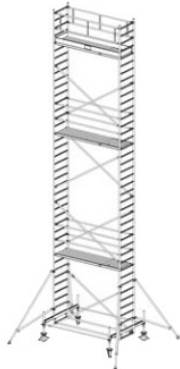

Dane aktualne na dzień: 26-06-2026 12:30

Link do produktu: <https://pajm.pl/741103-krause-rusztowanie-stabilo-serii-100-2-5-x-0-75-m-wysokosc-robocza-9-40-m-p-9334.html>

741103 KRAUSE rusztowanie - STABILO serii 100 ; 2,5 x 0,75 m wysokość robocza 9,40 m

Numer katalogowy: **731103**
 Wysokość robocza : **9,40 m**
 Wysokość rusztowania **8,40 m**
 Długość pola rusztowania: **2,50 m**
 Szerokość pola rusztowanie: **0,75 m**
 Waga: **238kg**

Wys. robocza: 4,40 m
Wys. rusztowania: 3,40 m
Wys. pomostu: 2,40 m

Wys. robocza: 5,40 m
Wys. rusztowania: 4,40 m
Wys. pomostu: 3,40 m

Wys. robocza: 6,40 m
Wys. rusztowania: 5,40 m
Wys. pomostu: 4,40 m

Wys. robocza: 7,40 m
Wys. rusztowania: 6,40 m
Wys. pomostu: 5,40 m

Wys. robocza: 8,40 m
Wys. rusztowania: 7,40 m
Wys. pomostu: 6,40 m

Wys. robocza: 9,40 m
Wys. rusztowania: 8,40 m
Wys. pomostu: 7,40 m

Wys. robocza: 10,40 m
Wys. rusztowania: 9,40 m
Wys. pomostu: 8,40 m

Wys. robocza: 11,40 m
Wys. rusztowania: 10,40 m
Wys. pomostu: 9,40 m