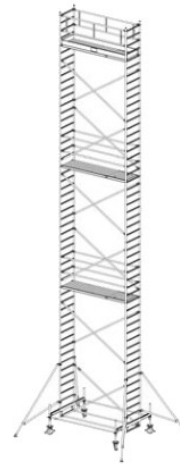

Dane aktualne na dzień: 26-06-2026 12:30

Link do produktu: <https://pajm.pl/741103-krause-rusztowanie-stabilo-serii-100-2-5-x-0-75-m-wysokosc-robocza-9-40-m-p-9334.html>

741103 KRAUSE rusztowanie - STABILO serii 100 ; 2,5 x 0,75 m wysokość robocza 9,40 m

Numer katalogowy: **731103**
 Wysokość robocza : **9,40 m**
 Wysokość rusztowania **8,40 m**
 Długość pola rusztowania: **2,50 m**
 Szerokość pola rusztowanie: **0,75 m**
 Waga: **238kg**

Wys. robocza: 4,40 m
Wys. rusztowania: 3,40 m
Wys. pomostu: 2,40 m

Wys. robocza: 9,40 m
Wys. rusztowania: 8,40 m
Wys. pomostu: 7,40 m

Wys. robocza: 10,40 m
Wys. rusztowania: 9,40 m
Wys. pomostu: 8,40 m

Wys. robocza: 11,40 m
Wys. rusztowania: 10,40 m
Wys. pomostu: 9,40 m

Wys. robocza: 12,40 m
Wys. rusztowania: 11,40 m
Wys. pomostu: 10,40 m

Wys. robocza: 13,40 m
Wys. rusztowania: 12,40 m
Wys. pomostu: 11,40 m

Wys. robocza: 14,40 m
Wys. rusztowania: 13,40 m
Wys. pomostu: 12,40 m