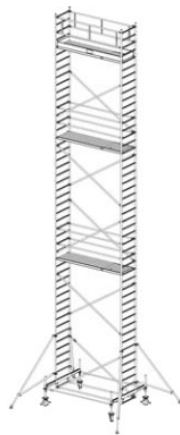

Numer katalogowy: **731103**
 Wysokość robocza : **9,40 m**
 Wysokość rusztowania **8,40 m**
 Długość pola rusztowania: **2,50 m**
 Szerokość pola rusztowanie: **0,75 m**
 Waga: **238kg**

Wys. robocza: 4,40 m
Wys. rusztowania: 3,40 m
Wys. pomostu: 2,40 m

Wys. robocza: 5,40 m
Wys. rusztowania: 4,40 m
Wys. pomostu: 3,40 m

Wys. robocza: 6,40 m
Wys. rusztowania: 5,40 m
Wys. pomostu: 4,40 m

Wys. robocza: 7,40 m
Wys. rusztowania: 6,40 m
Wys. pomostu: 5,40 m

Wys. robocza: 8,40 m
Wys. rusztowania: 7,40 m
Wys. pomostu: 6,40 m

Wys. robocza: 9,40 m
Wys. rusztowania: 8,40 m
Wys. pomostu: 7,40 m

Wys. robocza: 10,40 m
Wys. rusztowania: 9,40 m
Wys. pomostu: 8,40 m

Wys. robocza: 11,40 m
Wys. rusztowania: 10,40 m
Wys. pomostu: 9,40 m

Wys. robocza: 12,40 m
Wys. rusztowania: 11,40 m
Wys. pomostu: 10,40 m

Wys. robocza: 13,40 m
Wys. rusztowania: 12,40 m
Wys. pomostu: 11,40 m

Wys. robocza: 14,40 m
Wys. rusztowania: 13,40 m
Wys. pomostu: 12,40 m