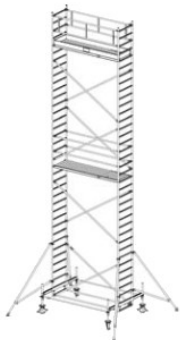

Opis produktu

PRZEDMIOTEM OFERTY JEST RUSZTOWANIE W TYTULE OFERTY KTÓREGO PRODUCENTEM JEST FIRMA:

Opis:

- KRAUSE STABILO 100 Rusztowanie jezdne 2,50 x 0,75m
- atestowane przez TÜV, nośność 200 kg/m² (grupa rusztowań 3) według EN 1004
- uniwersalne, jezdne rusztowanie aluminiowe do prac prowadzonych na wysokości do 14 m
- zmontowane rusztowanie można łatwo przemieszczać na stabilizatorach jezdnych
- regulowane rolki jezdne (Ø 200 mm) zapewniają bezpieczne użytkowanie na nierównym podłożu
- bezproblemowa zmiana wysokości pomostów (co 25 cm) bez konieczności demontażu i ponownego montażu innych elementów rusztowania
- w zestawach o wysokości roboczej pow. 6,40 m znajdują się podpory
- długość pola: 2,00 m, 2,50 m i 3,00 m
- szerokość rusztowania: 0,75 m

Numer katalogowy: **731103**
 Wysokość robocza : **9,40 m**
 Wysokość rusztowania **8,40 m**
 Długość pola rusztowania: **2,50 m**
 Szerokość pola rusztowanie: **0,75 m**
 Waga: **238kg**

Wys. robocza: 4,40 m
Wys. rusztowania: 3,40 m
Wys. pomostu: 2,40 m

Wys. robocza: 5,40 m
Wys. rusztowania: 4,40 m
Wys. pomostu: 3,40 m

Wys. robocza: 6,40 m
Wys. rusztowania: 5,40 m
Wys. pomostu: 4,40 m

Wys. robocza: 7,40 m
Wys. rusztowania: 6,40 m
Wys. pomostu: 5,40 m

Wys. robocza: 8,40 m
Wys. rusztowania: 7,40 m
Wys. pomostu: 6,40 m

Wys. robocza: 9,40 m
Wys. rusztowania: 8,40 m
Wys. pomostu: 7,40 m

Wys. robocza: 10,40 m
Wys. rusztowania: 9,40 m
Wys. pomostu: 8,40 m

Wys. robocza: 11,40 m
Wys. rusztowania: 10,40 m
Wys. pomostu: 9,40 m