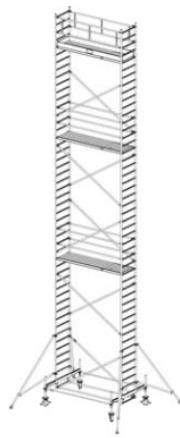

Numer katalogowy: **731097**
 Wysokość robocza : **8,40 m**
 Wysokość rusztowania **7,40 m**
 Długość pola rusztowania: **2,50 m**
 Szerokość pola rusztowanie: **0,75 m**
 Waga: **216kg**

Wys. robocza: 4,40 m
Wys. rusztowania: 3,40 m
Wys. pomostu: 2,40 m

Wys. robocza: 5,40 m
Wys. rusztowania: 4,40 m
Wys. pomostu: 3,40 m

Wys. robocza: 6,40 m
Wys. rusztowania: 5,40 m
Wys. pomostu: 4,40 m

Wys. robocza: 7,40 m
Wys. rusztowania: 6,40 m
Wys. pomostu: 5,40 m

Wys. robocza: 8,40 m
Wys. rusztowania: 7,40 m
Wys. pomostu: 6,40 m

Wys. robocza: 9,40 m
Wys. rusztowania: 8,40 m
Wys. pomostu: 7,40 m

Wys. robocza: 10,40 m
Wys. rusztowania: 9,40 m
Wys. pomostu: 8,40 m

Wys. robocza: 11,40 m
Wys. rusztowania: 10,40 m
Wys. pomostu: 9,40 m

Wys. robocza: 12,40 m
Wys. rusztowania: 11,40 m
Wys. pomostu: 10,40 m

Wys. robocza: 13,40 m
Wys. rusztowania: 12,40 m
Wys. pomostu: 11,40 m

Wys. robocza: 14,40 m
Wys. rusztowania: 13,40 m
Wys. pomostu: 12,40 m