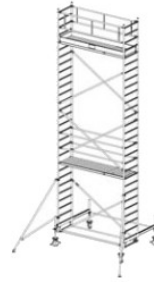

Dane aktualne na dzień: 26-06-2026 17:19

Link do produktu: <https://pajm.pl/741097-krause-rusztowanie-stabilo-serii-100-2-5-x-0-75-m-wysokosc-robocza-8-40-m-p-9333.html>

741097 KRAUSE rusztowanie - STABILO serii 100 ; 2,5 x 0,75 m wysokość robocza 8,40 m

Opis produktu

PRZEDMIOTEM OFERTY JEST RUSZTOWANIE W TYTULE OFERTY KTÓREGO PRODUCENTEM JEST FIRMA:

Opis:

- KRAUSE STABILO 100 Rusztowanie jezdne 2,50 x 0,75m
- atestowane przez TÜV, nośność 200 kg/m² (grupa rusztowań 3) według EN 1004
- uniwersalne, jezdne rusztowanie aluminiowe do prac prowadzonych na wysokości do 14 m
- zmontowane rusztowanie można łatwo przemieszczać na stabilizatorach jezdnych
- regulowane rolki jezdne (Ø 200 mm) zapewniają bezpieczne użytkowanie na nierównym podłożu
- bezproblemowa zmiana wysokości pomostów (co 25 cm) bez konieczności demontażu i ponownego montażu innych elementów rusztowania
- w zestawach o wysokości roboczej pow. 6,40 m znajdują się podpory
- długość pola: 2,00 m, 2,50 m i 3,00 m
- szerokość rusztowania: 0,75 m

Numer katalogowy: **731097**
 Wysokość robocza : **8,40 m**
 Wysokość rusztowania **7,40 m**
 Długość pola rusztowania: **2,50 m**
 Szerokość pola rusztowanie: **0,75 m**
 Waga: **216kg**

Wys. robocza: 4,40 m
Wys. rusztowania: 3,40 m
Wys. pomostu: 2,40 m

Wys. robocza: 5,40 m
Wys. rusztowania: 4,40 m
Wys. pomostu: 3,40 m

Wys. robocza: 6,40 m
Wys. rusztowania: 5,40 m
Wys. pomostu: 4,40 m

Wys. robocza: 7,40 m
Wys. rusztowania: 6,40 m
Wys. pomostu: 5,40 m

Wys. robocza: 8,40 m
Wys. rusztowania: 7,40 m
Wys. pomostu: 6,40 m