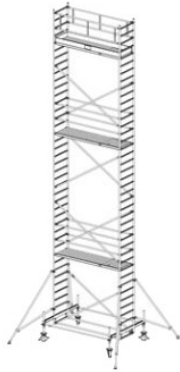

Dane aktualne na dzień: 26-06-2026 17:19

Link do produktu: <https://pajm.pl/741097-krause-rusztowanie-stabilo-serii-100-2-5-x-0-75-m-wysokosc-robocza-8-40-m-p-9333.html>

741097 KRAUSE rusztowanie - STABILO serii 100 ; 2,5 x 0,75 m wysokość robocza 8,40 m

Numer katalogowy: **731097**
 Wysokość robocza : **8,40 m**
 Wysokość rusztowania **7,40 m**
 Długość pola rusztowania: **2,50 m**
 Szerokość pola rusztowanie: **0,75 m**
 Waga: **216kg**

Wys. robocza: 4,40 m
Wys. rusztowania: 3,40 m
Wys. pomostu: 2,40 m

Wys. robocza: 5,40 m
Wys. rusztowania: 4,40 m
Wys. pomostu: 3,40 m

Wys. robocza: 6,40 m
Wys. rusztowania: 5,40 m
Wys. pomostu: 4,40 m

Wys. robocza: 7,40 m
Wys. rusztowania: 6,40 m
Wys. pomostu: 5,40 m

Wys. robocza: 8,40 m
Wys. rusztowania: 7,40 m
Wys. pomostu: 6,40 m

Wys. robocza: 9,40 m
Wys. rusztowania: 8,40 m
Wys. pomostu: 7,40 m

Wys. robocza: 10,40 m
Wys. rusztowania: 9,40 m
Wys. pomostu: 8,40 m

Wys. robocza: 11,40 m
Wys. rusztowania: 10,40 m
Wys. pomostu: 9,40 m