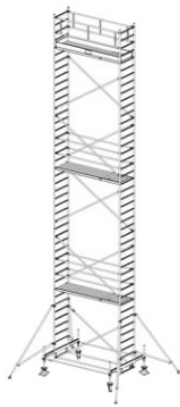

Numer katalogowy: **731097**
 Wysokość robocza : **8,40 m**
 Wysokość rusztowania **7,40 m**
 Długość pola rusztowania: **2,50 m**
 Szerokość pola rusztowanie: **0,75 m**
 Waga: **216kg**

Wys. robocza: 4,40 m
Wys. rusztowania: 3,40 m
Wys. pomostu: 2,40 m

Wys. robocza: 5,40 m
Wys. rusztowania: 4,40 m
Wys. pomostu: 3,40 m

Wys. robocza: 6,40 m
Wys. rusztowania: 5,40 m
Wys. pomostu: 4,40 m

Wys. robocza: 7,40 m
Wys. rusztowania: 6,40 m
Wys. pomostu: 5,40 m

Wys. robocza: 8,40 m
Wys. rusztowania: 7,40 m
Wys. pomostu: 6,40 m

Wys. robocza: 9,40 m
Wys. rusztowania: 8,40 m
Wys. pomostu: 7,40 m

Wys. robocza: 10,40 m
Wys. rusztowania: 9,40 m
Wys. pomostu: 8,40 m

Wys. robocza: 11,40 m
Wys. rusztowania: 10,40 m
Wys. pomostu: 9,40 m

Wys. robocza: 12,40 m
Wys. rusztowania: 11,40 m
Wys. pomostu: 10,40 m

Wys. robocza: 13,40 m
Wys. rusztowania: 12,40 m
Wys. pomostu: 11,40 m

Wys. robocza: 14,40 m
Wys. rusztowania: 13,40 m
Wys. pomostu: 12,40 m