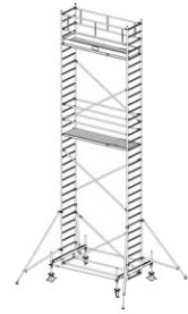

Opis produktu

PRZEDMIOTEM OFERTY JEST RUSZTOWANIE W TYTULE OFERTY KTÓREGO PRODUCENTEM JEST FIRMA:

Opis:

- KRAUSE STABILO 100 Rusztowanie jezdne 2,50 x 0,75m
- atestowane przez TÜV, nośność 200 kg/m² (grupa rusztowań 3) według EN 1004
- uniwersalne, jezdne rusztowanie aluminiowe do prac prowadzonych na wysokości do 14 m
- zmontowane rusztowanie można łatwo przemieszczać na stabilizatorach jezdnych
- regulowane rolki jezdne (Ø 200 mm) zapewniają bezpieczne użytkowanie na nierównym podłożu
- bezproblemowa zmiana wysokości pomostów (co 25 cm) bez konieczności demontażu i ponownego montażu innych elementów rusztowania
- w zestawach o wysokości roboczej pow. 6,40 m znajdują się podpory
- długość pola: 2,00 m, 2,50 m i 3,00 m
- szerokość rusztowania: 0,75 m

Numer katalogowy: **731097**
 Wysokość robocza : **8,40 m**
 Wysokość rusztowania **7,40 m**
 Długość pola rusztowania: **2,50 m**
 Szerokość pola rusztowanie: **0,75 m**
 Waga: **216kg**

Wys. robocza: 4,40 m
Wys. rusztowania: 3,40 m
Wys. pomostu: 2,40 m

Wys. robocza: 5,40 m
Wys. rusztowania: 4,40 m
Wys. pomostu: 3,40 m

Wys. robocza: 6,40 m
Wys. rusztowania: 5,40 m
Wys. pomostu: 4,40 m

Wys. robocza: 7,40 m
Wys. rusztowania: 6,40 m
Wys. pomostu: 5,40 m

Wys. robocza: 8,40 m
Wys. rusztowania: 7,40 m
Wys. pomostu: 6,40 m

Wys. robocza: 9,40 m
Wys. rusztowania: 8,40 m
Wys. pomostu: 7,40 m

Wys. robocza: 10,40 m
Wys. rusztowania: 9,40 m
Wys. pomostu: 8,40 m

Wys. robocza: 11,40 m
Wys. rusztowania: 10,40 m
Wys. pomostu: 9,40 m