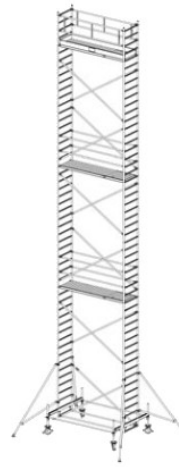

Numer katalogowy: **731097**
 Wysokość robocza : **8,40 m**
 Wysokość rusztowania **7,40 m**
 Długość pola rusztowania: **2,50 m**
 Szerokość pola rusztowanie: **0,75 m**
 Waga: **216kg**

Wys. robocza: 4,40 m
Wys. rusztowania: 3,40 m
Wys. pomostu: 2,40 m

Wys. robocza: 5,40 m
Wys. rusztowania: 4,40 m
Wys. pomostu: 3,40 m

Wys. robocza: 6,40 m
Wys. rusztowania: 5,40 m
Wys. pomostu: 4,40 m

Wys. robocza: 7,40 m
Wys. rusztowania: 6,40 m
Wys. pomostu: 5,40 m

Wys. robocza: 8,40 m
Wys. rusztowania: 7,40 m
Wys. pomostu: 6,40 m

Wys. robocza: 9,40 m
Wys. rusztowania: 8,40 m
Wys. pomostu: 7,40 m

Wys. robocza: 10,40 m
Wys. rusztowania: 9,40 m
Wys. pomostu: 8,40 m

Wys. robocza: 11,40 m
Wys. rusztowania: 10,40 m
Wys. pomostu: 9,40 m

Wys. robocza: 12,40 m
Wys. rusztowania: 11,40 m
Wys. pomostu: 10,40 m

Wys. robocza: 13,40 m
Wys. rusztowania: 12,40 m
Wys. pomostu: 11,40 m

Wys. robocza: 14,40 m
Wys. rusztowania: 13,40 m
Wys. pomostu: 12,40 m