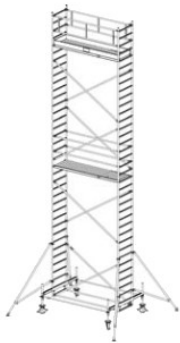

Opis produktu

PRZEDMIOTEM OFERTY JEST RUSZTOWANIE W TYTULE OFERTY KTÓREGO PRODUCENTEM JEST FIRMA:

Opis:

- KRAUSE STABILO 100 Rusztowanie jezdne 2,50 x 0,75m
- atestowane przez TÜV, nośność 200 kg/m² (grupa rusztowań 3) według EN 1004
- uniwersalne, jezdne rusztowanie aluminiowe do prac prowadzonych na wysokości do 14 m
- zmontowane rusztowanie można łatwo przemieszczać na stabilizatorach jezdnych
- regulowane rolki jezdne (Ø 200 mm) zapewniają bezpieczne użytkowanie na nierównym podłożu
- bezproblemowa zmiana wysokości pomostów (co 25 cm) bez konieczności demontażu i ponownego montażu innych elementów rusztowania
- w zestawach o wysokości roboczej pow. 6,40 m znajdują się podpory
- długość pola: 2,00 m, 2,50 m i 3,00 m
- szerokość rusztowania: 0,75 m

Numer katalogowy: **731097**
 Wysokość robocza : **8,40 m**
 Wysokość rusztowania **7,40 m**
 Długość pola rusztowania: **2,50 m**
 Szerokość pola rusztowanie: **0,75 m**
 Waga: **216kg**

Wys. robocza: 4,40 m
Wys. rusztowania: 3,40 m
Wys. pomostu: 2,40 m

Wys. robocza: 5,40 m
Wys. rusztowania: 4,40 m
Wys. pomostu: 3,40 m

Wys. robocza: 6,40 m
Wys. rusztowania: 5,40 m
Wys. pomostu: 4,40 m

Wys. robocza: 7,40 m
Wys. rusztowania: 6,40 m
Wys. pomostu: 5,40 m

Wys. robocza: 8,40 m
Wys. rusztowania: 7,40 m
Wys. pomostu: 6,40 m

Wys. robocza: 9,40 m
Wys. rusztowania: 8,40 m
Wys. pomostu: 7,40 m

Wys. robocza: 10,40 m
Wys. rusztowania: 9,40 m
Wys. pomostu: 8,40 m

Wys. robocza: 11,40 m
Wys. rusztowania: 10,40 m
Wys. pomostu: 9,40 m