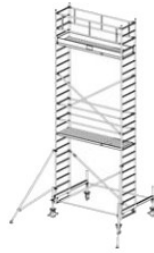

Dane aktualne na dzień: 26-06-2026 17:19

Link do produktu: <https://pajm.pl/741097-krause-rusztowanie-stabilo-serii-100-2-5-x-0-75-m-wysokosc-robocza-8-40-m-p-9333.html>

741097 KRAUSE rusztowanie - STABILO serii 100 ; 2,5 x 0,75 m wysokość robocza 8,40 m

Opis produktu

PRZEDMIOTEM OFERTY JEST RUSZTOWANIE W TYTULE OFERTY KTÓREGO PRODUCENTEM JEST FIRMA:

Opis:

- KRAUSE STABILO 100 Rusztowanie jezdne 2,50 x 0,75m
- atestowane przez TÜV, nośność 200 kg/m² (grupa rusztowań 3) według EN 1004
- uniwersalne, jezdne rusztowanie aluminiowe do prac prowadzonych na wysokości do 14 m
- zmontowane rusztowanie można łatwo przemieszczać na stabilizatorach jezdnych
- regulowane rolki jezdne (Ø 200 mm) zapewniają bezpieczne użytkowanie na nierównym podłożu
- bezproblemowa zmiana wysokości pomostów (co 25 cm) bez konieczności demontażu i ponownego montażu innych elementów rusztowania
- w zestawach o wysokości roboczej pow. 6,40 m znajdują się podpory
- długość pola: 2,00 m, 2,50 m i 3,00 m
- szerokość rusztowania: 0,75 m

Numer katalogowy: **731097**
 Wysokość robocza : **8,40 m**
 Wysokość rusztowania **7,40 m**
 Długość pola rusztowania: **2,50 m**
 Szerokość pola rusztowanie: **0,75 m**
 Waga: **216kg**

Wys. robocza: 4,40 m
Wys. rusztowania: 3,40 m
Wys. pomostu: 2,40 m

Wys. robocza: 5,40 m
Wys. rusztowania: 4,40 m
Wys. pomostu: 3,40 m

Wys. robocza: 6,40 m
Wys. rusztowania: 5,40 m
Wys. pomostu: 4,40 m

Wys. robocza: 7,40 m
Wys. rusztowania: 6,40 m
Wys. pomostu: 5,40 m

Wys. robocza: 8,40 m
Wys. rusztowania: 7,40 m
Wys. pomostu: 6,40 m