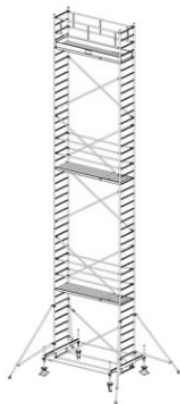

Dane aktualne na dzień: 26-06-2026 13:49

Link do produktu: <https://pajm.pl/741080-krause-rusztowanie-stabilo-serii-100-2-5-x-0-75-m-wysokosc-robocza-7-40-m-p-9332.html>

741080 KRAUSE rusztowanie - STABILO serii 100 ; 2,5 x 0,75 m wysokość robocza 7,40 m

Numer katalogowy: **731080**
 Wysokość robocza : **7,40 m**
 Wysokość rusztowania **6,40 m**
 Długość pola rusztowania: **2,50 m**
 Szerokość pola rusztowanie: **0,75 m**
 Waga: **197kg**

Wys. robocza: 4,40 m
Wys. rusztowania: 3,40 m
Wys. pomostu: 2,40 m

Wys. robocza: 5,40 m
Wys. rusztowania: 4,40 m
Wys. pomostu: 3,40 m

Wys. robocza: 6,40 m
Wys. rusztowania: 5,40 m
Wys. pomostu: 4,40 m

Wys. robocza: 7,40 m
Wys. rusztowania: 6,40 m
Wys. pomostu: 5,40 m

Wys. robocza: 8,40 m
Wys. rusztowania: 7,40 m
Wys. pomostu: 6,40 m

Wys. robocza: 9,40 m
Wys. rusztowania: 8,40 m
Wys. pomostu: 7,40 m

Wys. robocza: 10,40 m
Wys. rusztowania: 9,40 m
Wys. pomostu: 8,40 m

Wys. robocza: 11,40 m
Wys. rusztowania: 10,40 m
Wys. pomostu: 9,40 m