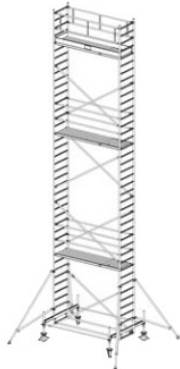

Dane aktualne na dzień: 26-06-2026 13:49

Link do produktu: <https://pajm.pl/741080-krause-rusztowanie-stabilo-serii-100-2-5-x-0-75-m-wysokosc-robocza-7-40-m-p-9332.html>

741080 KRAUSE rusztowanie - STABILO serii 100 ; 2,5 x 0,75 m wysokość robocza 7,40 m

Numer katalogowy: **731080**
 Wysokość robocza : **7,40 m**
 Wysokość rusztowania **6,40 m**
 Długość pola rusztowania: **2,50 m**
 Szerokość pola rusztowanie: **0,75 m**
 Waga: **197kg**

Wys. robocza: 4,40 m
Wys. rusztowania: 3,40 m
Wys. pomostu: 2,40 m

Wys. robocza: 5,40 m
Wys. rusztowania: 4,40 m
Wys. pomostu: 3,40 m

Wys. robocza: 6,40 m
Wys. rusztowania: 5,40 m
Wys. pomostu: 4,40 m

Wys. robocza: 7,40 m
Wys. rusztowania: 6,40 m
Wys. pomostu: 5,40 m

Wys. robocza: 8,40 m
Wys. rusztowania: 7,40 m
Wys. pomostu: 6,40 m

Wys. robocza: 9,40 m
Wys. rusztowania: 8,40 m
Wys. pomostu: 7,40 m

Wys. robocza: 10,40 m
Wys. rusztowania: 9,40 m
Wys. pomostu: 8,40 m

Wys. robocza: 11,40 m
Wys. rusztowania: 10,40 m
Wys. pomostu: 9,40 m