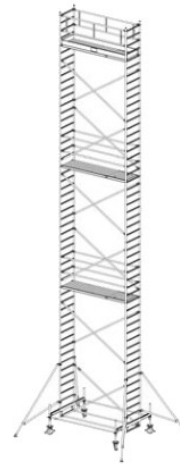

Dane aktualne na dzień: 26-06-2026 13:49

Link do produktu: <https://pajm.pl/741080-krause-rusztowanie-stabilo-serii-100-2-5-x-0-75-m-wysokosc-robocza-7-40-m-p-9332.html>

741080 KRAUSE rusztowanie - STABILO serii 100 ; 2,5 x 0,75 m wysokość robocza 7,40 m

Numer katalogowy: **731080**
 Wysokość robocza : **7,40 m**
 Wysokość rusztowania **6,40 m**
 Długość pola rusztowania: **2,50 m**
 Szerokość pola rusztowanie: **0,75 m**
 Waga: **197kg**

Wys. robocza: 4,40 m
Wys. rusztowania: 3,40 m
Wys. pomostu: 2,40 m

Wys. robocza: 9,40 m
Wys. rusztowania: 8,40 m
Wys. pomostu: 7,40 m

Wys. robocza: 10,40 m
Wys. rusztowania: 9,40 m
Wys. pomostu: 8,40 m

Wys. robocza: 11,40 m
Wys. rusztowania: 10,40 m
Wys. pomostu: 9,40 m

Wys. robocza: 12,40 m
Wys. rusztowania: 11,40 m
Wys. pomostu: 10,40 m

Wys. robocza: 13,40 m
Wys. rusztowania: 12,40 m
Wys. pomostu: 11,40 m

Wys. robocza: 14,40 m
Wys. rusztowania: 13,40 m
Wys. pomostu: 12,40 m