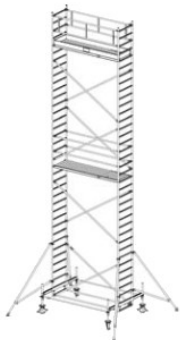

Opis produktu

PRZEDMIOTEM OFERTY JEST RUSZTOWANIE W TYTULE OFERTY KTÓREGO PRODUCENTEM JEST FIRMA:

Opis:

- KRAUSE STABILO 100 Rusztowanie jezdne 2,50 x 0,75m
- atestowane przez TÜV, nośność 200 kg/m² (grupa rusztowań 3) według EN 1004
- uniwersalne, jezdne rusztowanie aluminiowe do prac prowadzonych na wysokości do 14 m
- zmontowane rusztowanie można łatwo przemieszczać na stabilizatorach jezdnych
- regulowane rolki jezdne (Ø 200 mm) zapewniają bezpieczne użytkowanie na nierównym podłożu
- bezproblemowa zmiana wysokości pomostów (co 25 cm) bez konieczności demontażu i ponownego montażu innych elementów rusztowania
- w zestawach o wysokości roboczej pow. 6,40 m znajdują się podpory
- długość pola: 2,00 m, 2,50 m i 3,00 m
- szerokość rusztowania: 0,75 m

Numer katalogowy: **731080**
 Wysokość robocza : **7,40 m**
 Wysokość rusztowania **6,40 m**
 Długość pola rusztowania: **2,50 m**
 Szerokość pola rusztowanie: **0,75 m**
 Waga: **197kg**

Wys. robocza: 4,40 m
Wys. rusztowania: 3,40 m
Wys. pomostu: 2,40 m

Wys. robocza: 5,40 m
Wys. rusztowania: 4,40 m
Wys. pomostu: 3,40 m

Wys. robocza: 6,40 m
Wys. rusztowania: 5,40 m
Wys. pomostu: 4,40 m

Wys. robocza: 7,40 m
Wys. rusztowania: 6,40 m
Wys. pomostu: 5,40 m

Wys. robocza: 8,40 m
Wys. rusztowania: 7,40 m
Wys. pomostu: 6,40 m

Wys. robocza: 9,40 m
Wys. rusztowania: 8,40 m
Wys. pomostu: 7,40 m

Wys. robocza: 10,40 m
Wys. rusztowania: 9,40 m
Wys. pomostu: 8,40 m

Wys. robocza: 11,40 m
Wys. rusztowania: 10,40 m
Wys. pomostu: 9,40 m