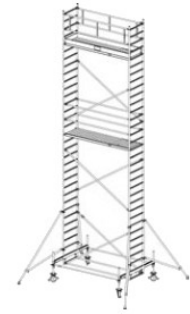

Opis produktu

PRZEDMIOTEM OFERTY JEST RUSZTOWANIE W TYTULE OFERTY KTÓREGO PRODUCENTEM JEST FIRMA:

Opis:

- KRAUSE STABILO 100 Rusztowanie jezdne 2,50 x 0,75m
- atestowane przez TÜV, nośność 200 kg/m² (grupa rusztowań 3) według EN 1004
- uniwersalne, jezdne rusztowanie aluminiowe do prac prowadzonych na wysokości do 14 m
- zmontowane rusztowanie można łatwo przemieszczać na stabilizatorach jezdnych
- regulowane rolki jezdne (Ø 200 mm) zapewniają bezpieczne użytkowanie na nierównym podłożu
- bezproblemowa zmiana wysokości pomostów (co 25 cm) bez konieczności demontażu i ponownego montażu innych elementów rusztowania
- w zestawach o wysokości roboczej pow. 6,40 m znajdują się podpory
- długość pola: 2,00 m, 2,50 m i 3,00 m
- szerokość rusztowania: 0,75 m

Numer katalogowy: **731080**
 Wysokość robocza : **7,40 m**
 Wysokość rusztowania **6,40 m**
 Długość pola rusztowania: **2,50 m**
 Szerokość pola rusztowanie: **0,75 m**
 Waga: **197kg**

Wys. robocza: 4,40 m
Wys. rusztowania: 3,40 m
Wys. pomostu: 2,40 m

Wys. robocza: 5,40 m
Wys. rusztowania: 4,40 m
Wys. pomostu: 3,40 m

Wys. robocza: 6,40 m
Wys. rusztowania: 5,40 m
Wys. pomostu: 4,40 m

Wys. robocza: 7,40 m
Wys. rusztowania: 6,40 m
Wys. pomostu: 5,40 m

Wys. robocza: 8,40 m
Wys. rusztowania: 7,40 m
Wys. pomostu: 6,40 m

Wys. robocza: 9,40 m
Wys. rusztowania: 8,40 m
Wys. pomostu: 7,40 m

Wys. robocza: 10,40 m
Wys. rusztowania: 9,40 m
Wys. pomostu: 8,40 m

Wys. robocza: 11,40 m
Wys. rusztowania: 10,40 m
Wys. pomostu: 9,40 m