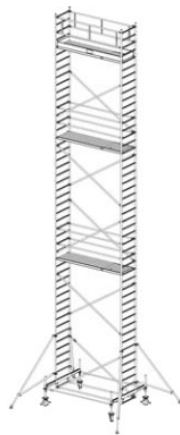

Numer katalogowy: **731080**
 Wysokość robocza : **7,40 m**
 Wysokość rusztowania **6,40 m**
 Długość pola rusztowania: **2,50 m**
 Szerokość pola rusztowanie: **0,75 m**
 Waga: **197kg**

Wys. robocza: 4,40 m
Wys. rusztowania: 3,40 m
Wys. pomostu: 2,40 m

Wys. robocza: 5,40 m
Wys. rusztowania: 4,40 m
Wys. pomostu: 3,40 m

Wys. robocza: 6,40 m
Wys. rusztowania: 5,40 m
Wys. pomostu: 4,40 m

Wys. robocza: 7,40 m
Wys. rusztowania: 6,40 m
Wys. pomostu: 5,40 m

Wys. robocza: 8,40 m
Wys. rusztowania: 7,40 m
Wys. pomostu: 6,40 m

Wys. robocza: 9,40 m
Wys. rusztowania: 8,40 m
Wys. pomostu: 7,40 m

Wys. robocza: 10,40 m
Wys. rusztowania: 9,40 m
Wys. pomostu: 8,40 m

Wys. robocza: 11,40 m
Wys. rusztowania: 10,40 m
Wys. pomostu: 9,40 m

Wys. robocza: 12,40 m
Wys. rusztowania: 11,40 m
Wys. pomostu: 10,40 m

Wys. robocza: 13,40 m
Wys. rusztowania: 12,40 m
Wys. pomostu: 11,40 m

Wys. robocza: 14,40 m
Wys. rusztowania: 13,40 m
Wys. pomostu: 12,40 m