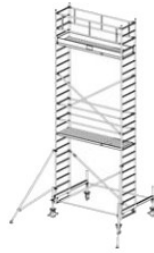

Dane aktualne na dzień: 26-06-2026 13:49

Link do produktu: <https://pajm.pl/741080-krause-rusztowanie-stabilo-serii-100-2-5-x-0-75-m-wysokosc-robocza-7-40-m-p-9332.html>

741080 KRAUSE rusztowanie - STABILO serii 100 ; 2,5 x 0,75 m wysokość robocza 7,40 m

Opis produktu

PRZEDMIOTEM OFERTY JEST RUSZTOWANIE W TYTULE OFERTY KTÓREGO PRODUCENTEM JEST FIRMA:

Opis:

- KRAUSE STABILO 100 Rusztowanie jezdne 2,50 x 0,75m
- atestowane przez TÜV, nośność 200 kg/m² (grupa rusztowań 3) według EN 1004
- uniwersalne, jezdne rusztowanie aluminiowe do prac prowadzonych na wysokości do 14 m
- zmontowane rusztowanie można łatwo przemieszczać na stabilizatorach jezdnych
- regulowane rolki jezdne (Ø 200 mm) zapewniają bezpieczne użytkowanie na nierównym podłożu
- bezproblemowa zmiana wysokości pomostów (co 25 cm) bez konieczności demontażu i ponownego montażu innych elementów rusztowania
- w zestawach o wysokości roboczej pow. 6,40 m znajdują się podpory
- długość pola: 2,00 m, 2,50 m i 3,00 m
- szerokość rusztowania: 0,75 m

Numer katalogowy: **731080**
 Wysokość robocza : **7,40 m**
 Wysokość rusztowania **6,40 m**
 Długość pola rusztowania: **2,50 m**
 Szerokość pola rusztowanie: **0,75 m**
 Waga: **197kg**

Wys. robocza: 4,40 m
Wys. rusztowania: 3,40 m
Wys. pomostu: 2,40 m

Wys. robocza: 5,40 m
Wys. rusztowania: 4,40 m
Wys. pomostu: 3,40 m

Wys. robocza: 6,40 m
Wys. rusztowania: 5,40 m
Wys. pomostu: 4,40 m

Wys. robocza: 7,40 m
Wys. rusztowania: 6,40 m
Wys. pomostu: 5,40 m

Wys. robocza: 8,40 m
Wys. rusztowania: 7,40 m
Wys. pomostu: 6,40 m