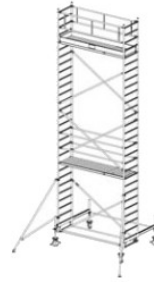

Dane aktualne na dzień: 26-06-2026 15:59

Link do produktu: <https://pajm.pl/741073-krause-rusztowanie-stabilo-serii-100-2-5-x-0-75-m-wysokosc-robocza-6-40-m-p-9331.html>

741073 KRAUSE rusztowanie - STABILO serii 100 ; 2,5 x 0,75 m wysokość robocza 6,40 m

Opis produktu

PRZEDMIOTEM OFERTY JEST RUSZTOWANIE W TYTULE OFERTY KTÓREGO PRODUCENTEM JEST FIRMA:

Opis:

- KRAUSE STABILO 100 Rusztowanie jezdne 2,50 x 0,75m
- atestowane przez TÜV, nośność 200 kg/m² (grupa rusztowań 3) według EN 1004
- uniwersalne, jezdne rusztowanie aluminiowe do prac prowadzonych na wysokości do 14 m
- zmontowane rusztowanie można łatwo przemieszczać na stabilizatorach jezdnych
- regulowane rolki jezdne (Ø 200 mm) zapewniają bezpieczne użytkowanie na nierównym podłożu
- bezproblemowa zmiana wysokości pomostów (co 25 cm) bez konieczności demontażu i ponownego montażu innych elementów rusztowania
- w zestawach o wysokości roboczej pow. 6,40 m znajdują się podpory
- długość pola: 2,00 m, 2,50 m i 3,00 m
- szerokość rusztowania: 0,75 m

Numer katalogowy: **731073**
 Wysokość robocza : **6,40 m**
 Wysokość rusztowania **5,40 m**
 Długość pola rusztowania: **2,50 m**
 Szerokość pola rusztowanie: **0,75 m**
 Waga: **148kg**

Wys. robocza: 4,40 m
Wys. rusztowania: 3,40 m
Wys. pomostu: 2,40 m

Wys. robocza: 5,40 m
Wys. rusztowania: 4,40 m
Wys. pomostu: 3,40 m

Wys. robocza: 6,40 m
Wys. rusztowania: 5,40 m
Wys. pomostu: 4,40 m

Wys. robocza: 7,40 m
Wys. rusztowania: 6,40 m
Wys. pomostu: 5,40 m

Wys. robocza: 8,40 m
Wys. rusztowania: 7,40 m
Wys. pomostu: 6,40 m