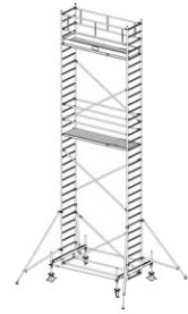

Opis produktu

PRZEDMIOTEM OFERTY JEST RUSZTOWANIE W TYTULE OFERTY KTÓREGO PRODUCENTEM JEST FIRMA:

Opis:

- KRAUSE STABILO 100 Rusztowanie jezdne 2,50 x 0,75m
- atestowane przez TÜV, nośność 200 kg/m² (grupa rusztowań 3) według EN 1004
- uniwersalne, jezdne rusztowanie aluminiowe do prac prowadzonych na wysokości do 14 m
- zmontowane rusztowanie można łatwo przemieszczać na stabilizatorach jezdnych
- regulowane rolki jezdne (Ø 200 mm) zapewniają bezpieczne użytkowanie na nierównym podłożu
- bezproblemowa zmiana wysokości pomostów (co 25 cm) bez konieczności demontażu i ponownego montażu innych elementów rusztowania
- w zestawach o wysokości roboczej pow. 6,40 m znajdują się podpory
- długość pola: 2,00 m, 2,50 m i 3,00 m
- szerokość rusztowania: 0,75 m

Numer katalogowy: **731073**
 Wysokość robocza : **6,40 m**
 Wysokość rusztowania **5,40 m**
 Długość pola rusztowania: **2,50 m**
 Szerokość pola rusztowanie: **0,75 m**
 Waga: **148kg**

Wys. robocza: 4,40 m
Wys. rusztowania: 3,40 m
Wys. pomostu: 2,40 m

Wys. robocza: 5,40 m
Wys. rusztowania: 4,40 m
Wys. pomostu: 3,40 m

Wys. robocza: 6,40 m
Wys. rusztowania: 5,40 m
Wys. pomostu: 4,40 m

Wys. robocza: 7,40 m
Wys. rusztowania: 6,40 m
Wys. pomostu: 5,40 m

Wys. robocza: 8,40 m
Wys. rusztowania: 7,40 m
Wys. pomostu: 6,40 m

Wys. robocza: 9,40 m
Wys. rusztowania: 8,40 m
Wys. pomostu: 7,40 m

Wys. robocza: 10,40 m
Wys. rusztowania: 9,40 m
Wys. pomostu: 8,40 m

Wys. robocza: 11,40 m
Wys. rusztowania: 10,40 m
Wys. pomostu: 9,40 m