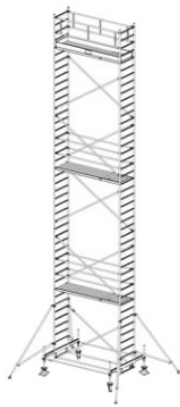

Numer katalogowy: **731073**
 Wysokość robocza : **6,40 m**
 Wysokość rusztowania **5,40 m**
 Długość pola rusztowania: **2,50 m**
 Szerokość pola rusztowanie: **0,75 m**
 Waga: **148kg**

Wys. robocza: 4,40 m
Wys. rusztowania: 3,40 m
Wys. pomostu: 2,40 m

Wys. robocza: 5,40 m
Wys. rusztowania: 4,40 m
Wys. pomostu: 3,40 m

Wys. robocza: 6,40 m
Wys. rusztowania: 5,40 m
Wys. pomostu: 4,40 m

Wys. robocza: 7,40 m
Wys. rusztowania: 6,40 m
Wys. pomostu: 5,40 m

Wys. robocza: 8,40 m
Wys. rusztowania: 7,40 m
Wys. pomostu: 6,40 m

Wys. robocza: 9,40 m
Wys. rusztowania: 8,40 m
Wys. pomostu: 7,40 m

Wys. robocza: 10,40 m
Wys. rusztowania: 9,40 m
Wys. pomostu: 8,40 m

Wys. robocza: 11,40 m
Wys. rusztowania: 10,40 m
Wys. pomostu: 9,40 m

Wys. robocza: 12,40 m
Wys. rusztowania: 11,40 m
Wys. pomostu: 10,40 m

Wys. robocza: 13,40 m
Wys. rusztowania: 12,40 m
Wys. pomostu: 11,40 m

Wys. robocza: 14,40 m
Wys. rusztowania: 13,40 m
Wys. pomostu: 12,40 m