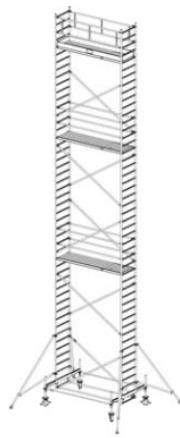

Numer katalogowy: **731073**
 Wysokość robocza : **6,40 m**
 Wysokość rusztowania **5,40 m**
 Długość pola rusztowania: **2,50 m**
 Szerokość pola rusztowanie: **0,75 m**
 Waga: **148kg**

Wys. robocza: 4,40 m
Wys. rusztowania: 3,40 m
Wys. pomostu: 2,40 m

Wys. robocza: 5,40 m
Wys. rusztowania: 4,40 m
Wys. pomostu: 3,40 m

Wys. robocza: 6,40 m
Wys. rusztowania: 5,40 m
Wys. pomostu: 4,40 m

Wys. robocza: 7,40 m
Wys. rusztowania: 6,40 m
Wys. pomostu: 5,40 m

Wys. robocza: 8,40 m
Wys. rusztowania: 7,40 m
Wys. pomostu: 6,40 m

Wys. robocza: 9,40 m
Wys. rusztowania: 8,40 m
Wys. pomostu: 7,40 m

Wys. robocza: 10,40 m
Wys. rusztowania: 9,40 m
Wys. pomostu: 8,40 m

Wys. robocza: 11,40 m
Wys. rusztowania: 10,40 m
Wys. pomostu: 9,40 m

Wys. robocza: 12,40 m
Wys. rusztowania: 11,40 m
Wys. pomostu: 10,40 m

Wys. robocza: 13,40 m
Wys. rusztowania: 12,40 m
Wys. pomostu: 11,40 m

Wys. robocza: 14,40 m
Wys. rusztowania: 13,40 m
Wys. pomostu: 12,40 m