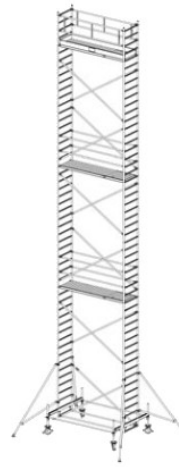

Dane aktualne na dzień: 26-06-2026 15:59

Link do produktu: <https://pajm.pl/741073-krause-rusztowanie-stabilo-serii-100-2-5-x-0-75-m-wysokosc-robocza-6-40-m-p-9331.html>

741073 KRAUSE rusztowanie - STABILO serii 100 ; 2,5 x 0,75 m wysokość robocza 6,40 m

Numer katalogowy: **731073**
 Wysokość robocza : **6,40 m**
 Wysokość rusztowania **5,40 m**
 Długość pola rusztowania: **2,50 m**
 Szerokość pola rusztowanie: **0,75 m**
 Waga: **148kg**

Wys. robocza: 4,40 m
Wys. rusztowania: 3,40 m
Wys. pomostu: 2,40 m

Wys. robocza: 9,40 m
Wys. rusztowania: 8,40 m
Wys. pomostu: 7,40 m

Wys. robocza: 10,40 m
Wys. rusztowania: 9,40 m
Wys. pomostu: 8,40 m

Wys. robocza: 11,40 m
Wys. rusztowania: 10,40 m
Wys. pomostu: 9,40 m

Wys. robocza: 12,40 m
Wys. rusztowania: 11,40 m
Wys. pomostu: 10,40 m

Wys. robocza: 13,40 m
Wys. rusztowania: 12,40 m
Wys. pomostu: 11,40 m

Wys. robocza: 14,40 m
Wys. rusztowania: 13,40 m
Wys. pomostu: 12,40 m