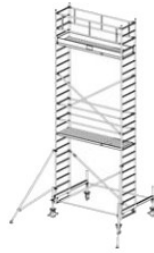

Dane aktualne na dzień: 26-06-2026 15:59

Link do produktu: <https://pajm.pl/741073-krause-rusztowanie-stabilo-serii-100-2-5-x-0-75-m-wysokosc-robocza-6-40-m-p-9331.html>

741073 KRAUSE rusztowanie - STABILO serii 100 ; 2,5 x 0,75 m wysokość robocza 6,40 m

Opis produktu

PRZEDMIOTEM OFERTY JEST RUSZTOWANIE W TYTULE OFERTY KTÓREGO PRODUCENTEM JEST FIRMA:

Opis:

- KRAUSE STABILO 100 Rusztowanie jezdne 2,50 x 0,75m
- atestowane przez TÜV, nośność 200 kg/m² (grupa rusztowań 3) według EN 1004
- uniwersalne, jezdne rusztowanie aluminiowe do prac prowadzonych na wysokości do 14 m
- zmontowane rusztowanie można łatwo przemieszczać na stabilizatorach jezdnych
- regulowane rolki jezdne (Ø 200 mm) zapewniają bezpieczne użytkowanie na nierównym podłożu
- bezproblemowa zmiana wysokości pomostów (co 25 cm) bez konieczności demontażu i ponownego montażu innych elementów rusztowania
- w zestawach o wysokości roboczej pow. 6,40 m znajdują się podpory
- długość pola: 2,00 m, 2,50 m i 3,00 m
- szerokość rusztowania: 0,75 m

Numer katalogowy: **731073**
 Wysokość robocza : **6,40 m**
 Wysokość rusztowania **5,40 m**
 Długość pola rusztowania: **2,50 m**
 Szerokość pola rusztowanie: **0,75 m**
 Waga: **148kg**

Wys. robocza: 4,40 m
Wys. rusztowania: 3,40 m
Wys. pomostu: 2,40 m

Wys. robocza: 5,40 m
Wys. rusztowania: 4,40 m
Wys. pomostu: 3,40 m

Wys. robocza: 6,40 m
Wys. rusztowania: 5,40 m
Wys. pomostu: 4,40 m

Wys. robocza: 7,40 m
Wys. rusztowania: 6,40 m
Wys. pomostu: 5,40 m

Wys. robocza: 8,40 m
Wys. rusztowania: 7,40 m
Wys. pomostu: 6,40 m