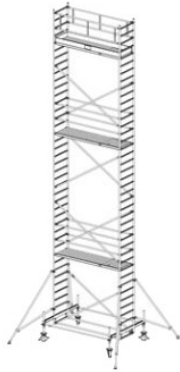

Dane aktualne na dzień: 26-06-2026 15:59

Link do produktu: <https://pajm.pl/741073-krause-rusztowanie-stabilo-serii-100-2-5-x-0-75-m-wysokosc-robocza-6-40-m-p-9331.html>

741073 KRAUSE rusztowanie - STABILO serii 100 ; 2,5 x 0,75 m wysokość robocza 6,40 m

Numer katalogowy: **731073**
 Wysokość robocza : **6,40 m**
 Wysokość rusztowania **5,40 m**
 Długość pola rusztowania: **2,50 m**
 Szerokość pola rusztowanie: **0,75 m**
 Waga: **148kg**

Wys. robocza: 4,40 m
Wys. rusztowania: 3,40 m
Wys. pomostu: 2,40 m

Wys. robocza: 5,40 m
Wys. rusztowania: 4,40 m
Wys. pomostu: 3,40 m

Wys. robocza: 6,40 m
Wys. rusztowania: 5,40 m
Wys. pomostu: 4,40 m

Wys. robocza: 7,40 m
Wys. rusztowania: 6,40 m
Wys. pomostu: 5,40 m

Wys. robocza: 8,40 m
Wys. rusztowania: 7,40 m
Wys. pomostu: 6,40 m

Wys. robocza: 9,40 m
Wys. rusztowania: 8,40 m
Wys. pomostu: 7,40 m

Wys. robocza: 10,40 m
Wys. rusztowania: 9,40 m
Wys. pomostu: 8,40 m

Wys. robocza: 11,40 m
Wys. rusztowania: 10,40 m
Wys. pomostu: 9,40 m