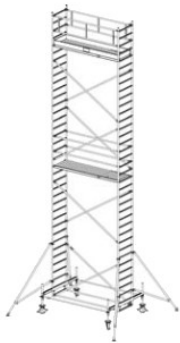

Opis produktu

PRZEDMIOTEM OFERTY JEST RUSZTOWANIE W TYTULE OFERTY KTÓREGO PRODUCENTEM JEST FIRMA:

Opis:

- KRAUSE STABILO 100 Rusztowanie jezdne 2,50 x 0,75m
- atestowane przez TÜV, nośność 200 kg/m² (grupa rusztowań 3) według EN 1004
- uniwersalne, jezdne rusztowanie aluminiowe do prac prowadzonych na wysokości do 14 m
- zmontowane rusztowanie można łatwo przemieszczać na stabilizatorach jezdnych
- regulowane rolki jezdne (Ø 200 mm) zapewniają bezpieczne użytkowanie na nierównym podłożu
- bezproblemowa zmiana wysokości pomostów (co 25 cm) bez konieczności demontażu i ponownego montażu innych elementów rusztowania
- w zestawach o wysokości roboczej pow. 6,40 m znajdują się podpory
- długość pola: 2,00 m, 2,50 m i 3,00 m
- szerokość rusztowania: 0,75 m

Numer katalogowy: **731073**
 Wysokość robocza : **6,40 m**
 Wysokość rusztowania **5,40 m**
 Długość pola rusztowania: **2,50 m**
 Szerokość pola rusztowanie: **0,75 m**
 Waga: **148kg**

Wys. robocza: 4,40 m
Wys. rusztowania: 3,40 m
Wys. pomostu: 2,40 m

Wys. robocza: 5,40 m
Wys. rusztowania: 4,40 m
Wys. pomostu: 3,40 m

Wys. robocza: 6,40 m
Wys. rusztowania: 5,40 m
Wys. pomostu: 4,40 m

Wys. robocza: 7,40 m
Wys. rusztowania: 6,40 m
Wys. pomostu: 5,40 m

Wys. robocza: 8,40 m
Wys. rusztowania: 7,40 m
Wys. pomostu: 6,40 m

Wys. robocza: 9,40 m
Wys. rusztowania: 8,40 m
Wys. pomostu: 7,40 m

Wys. robocza: 10,40 m
Wys. rusztowania: 9,40 m
Wys. pomostu: 8,40 m

Wys. robocza: 11,40 m
Wys. rusztowania: 10,40 m
Wys. pomostu: 9,40 m