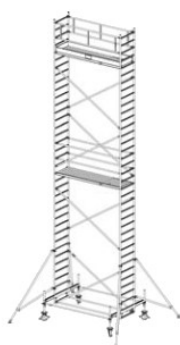

Opis produktu

PRZEDMIOTEM OFERTY JEST RUSZTOWANIE W TYTULE OFERTY KTÓREGO PRODUCENTEM JEST FIRMA:

Opis:

- KRAUSE STABILO 100 Rusztowanie jezdne 2,50 x 0,75m
- atestowane przez TÜV, nośność 200 kg/m² (grupa rusztowań 3) według EN 1004
- uniwersalne, jezdne rusztowanie aluminiowe do prac prowadzonych na wysokości do 14 m
- zmontowane rusztowanie można łatwo przemieszczać na stabilizatorach jezdnych
- regulowane rolki jezdne (Ø 200 mm) zapewniają bezpieczne użytkowanie na nierównym podłożu
- bezproblemowa zmiana wysokości pomostów (co 25 cm) bez konieczności demontażu i ponownego montażu innych elementów rusztowania
- w zestawach o wysokości roboczej pow. 6,40 m znajdują się podpory
- długość pola: 2,00 m, 2,50 m i 3,00 m
- szerokość rusztowania: 0,75 m

Numer katalogowy: **731066**
Wysokość robocza : **5,40 m**
Wysokość rusztowania **4,40 m**
Długość pola rusztowania: **2,50 m**
Szerokość pola rusztowanie: **0,75 m**
Waga: **141kg**

Wys. robocza: 4,40 m
Wys. rusztowania: 3,40 m
Wys. pomostu: 2,40 m

Wys. robocza: 5,40 m
Wys. rusztowania: 4,40 m
Wys. pomostu: 3,40 m

Wys. robocza: 6,40 m
Wys. rusztowania: 5,40 m
Wys. pomostu: 4,40 m

Wys. robocza: 7,40 m
Wys. rusztowania: 6,40 m
Wys. pomostu: 5,40 m

Wys. robocza: 8,40 m
Wys. rusztowania: 7,40 m
Wys. pomostu: 6,40 m

Wys. robocza: 9,40 m
Wys. rusztowania: 8,40 m
Wys. pomostu: 7,40 m

Wys. robocza: 10,40 m
Wys. rusztowania: 9,40 m
Wys. pomostu: 8,40 m

Wys. robocza: 11,40 m
Wys. rusztowania: 10,40 m
Wys. pomostu: 9,40 m