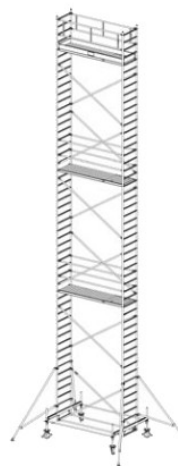

Numer katalogowy: **731066**
Wysokość robocza : **5,40 m**
Wysokość rusztowania **4,40 m**
Długość pola rusztowania: **2,50 m**
Szerokość pola rusztowanie: **0,75 m**
Waga: **141kg**

Wys. robocza: 4,40 m
Wys. rusztowania: 3,40 m
Wys. pomostu: 2,40 m

Wys. robocza: 5,40 m
Wys. rusztowania: 4,40 m
Wys. pomostu: 3,40 m

Wys. robocza: 6,40 m
Wys. rusztowania: 5,40 m
Wys. pomostu: 4,40 m

Wys. robocza: 7,40 m
Wys. rusztowania: 6,40 m
Wys. pomostu: 5,40 m

Wys. robocza: 8,40 m
Wys. rusztowania: 7,40 m
Wys. pomostu: 6,40 m

Wys. robocza: 9,40 m
Wys. rusztowania: 8,40 m
Wys. pomostu: 7,40 m

Wys. robocza: 10,40 m
Wys. rusztowania: 9,40 m
Wys. pomostu: 8,40 m

Wys. robocza: 11,40 m
Wys. rusztowania: 10,40 m
Wys. pomostu: 9,40 m

Wys. robocza: 12,40 m
Wys. rusztowania: 11,40 m
Wys. pomostu: 10,40 m

Wys. robocza: 13,40 m
Wys. rusztowania: 12,40 m
Wys. pomostu: 11,40 m

Wys. robocza: 14,40 m
Wys. rusztowania: 13,40 m
Wys. pomostu: 12,40 m