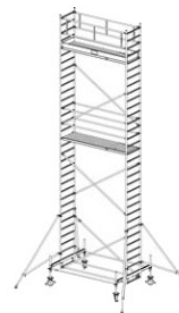

Opis produktu

PRZEDMIOTEM OFERTY JEST RUSZTOWANIE W TYTULE OFERTY KTÓREGO PRODUCENTEM JEST FIRMA:

Opis:

- KRAUSE STABILO 100 Rusztowanie jezdne 2,50 x 0,75m
- atestowane przez TÜV, nośność 200 kg/m² (grupa rusztowań 3) według EN 1004
- uniwersalne, jezdne rusztowanie aluminiowe do prac prowadzonych na wysokości do 14 m
- zmontowane rusztowanie można łatwo przemieszczać na stabilizatorach jezdnych
- regulowane rolki jezdne (Ø 200 mm) zapewniają bezpieczne użytkowanie na nierównym podłożu
- bezproblemowa zmiana wysokości pomostów (co 25 cm) bez konieczności demontażu i ponownego montażu innych elementów rusztowania
- w zestawach o wysokości roboczej pow. 6,40 m znajdują się podpory
- długość pola: 2,00 m, 2,50 m i 3,00 m
- szerokość rusztowania: 0,75 m

Numer katalogowy: **731066**
Wysokość robocza : **5,40 m**
Wysokość rusztowania **4,40 m**
Długość pola rusztowania: **2,50 m**
Szerokość pola rusztowanie: **0,75 m**
Waga: **141kg**

Wys. robocza: 4,40 m
Wys. rusztowania: 3,40 m
Wys. pomostu: 2,40 m

Wys. robocza: 5,40 m
Wys. rusztowania: 4,40 m
Wys. pomostu: 3,40 m

Wys. robocza: 6,40 m
Wys. rusztowania: 5,40 m
Wys. pomostu: 4,40 m

Wys. robocza: 7,40 m
Wys. rusztowania: 6,40 m
Wys. pomostu: 5,40 m

Wys. robocza: 8,40 m
Wys. rusztowania: 7,40 m
Wys. pomostu: 6,40 m

Wys. robocza: 9,40 m
Wys. rusztowania: 8,40 m
Wys. pomostu: 7,40 m

Wys. robocza: 10,40 m
Wys. rusztowania: 9,40 m
Wys. pomostu: 8,40 m

Wys. robocza: 11,40 m
Wys. rusztowania: 10,40 m
Wys. pomostu: 9,40 m