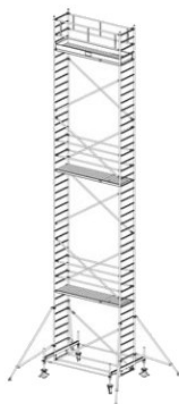

Numer katalogowy: **731066**
Wysokość robocza : **5,40 m**
Wysokość rusztowania **4,40 m**
Długość pola rusztowania: **2,50 m**
Szerokość pola rusztowanie: **0,75 m**
Waga: **141kg**

Wys. robocza: 4,40 m
Wys. rusztowania: 3,40 m
Wys. pomostu: 2,40 m

Wys. robocza: 5,40 m
Wys. rusztowania: 4,40 m
Wys. pomostu: 3,40 m

Wys. robocza: 6,40 m
Wys. rusztowania: 5,40 m
Wys. pomostu: 4,40 m

Wys. robocza: 7,40 m
Wys. rusztowania: 6,40 m
Wys. pomostu: 5,40 m

Wys. robocza: 8,40 m
Wys. rusztowania: 7,40 m
Wys. pomostu: 6,40 m

Wys. robocza: 9,40 m
Wys. rusztowania: 8,40 m
Wys. pomostu: 7,40 m

Wys. robocza: 10,40 m
Wys. rusztowania: 9,40 m
Wys. pomostu: 8,40 m

Wys. robocza: 11,40 m
Wys. rusztowania: 10,40 m
Wys. pomostu: 9,40 m

Wys. robocza: 12,40 m
Wys. rusztowania: 11,40 m
Wys. pomostu: 10,40 m

Wys. robocza: 13,40 m
Wys. rusztowania: 12,40 m
Wys. pomostu: 11,40 m

Wys. robocza: 14,40 m
Wys. rusztowania: 13,40 m
Wys. pomostu: 12,40 m