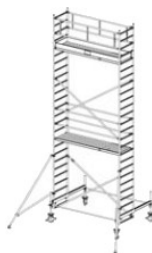

Dane aktualne na dzień: 27-06-2026 23:18

Link do produktu: <https://pajm.pl/741066-krause-rusztowanie-stabilo-serii-100-2-5-x-0-75-m-wysokosc-robocza-5-40-m-p-9330.html>

741066 KRAUSE rusztowanie - STABILO serii 100 ; 2,5 x 0,75 m wysokość robocza 5,40 m

Opis produktu

PRZEDMIOTEM OFERTY JEST RUSZTOWANIE W TYTULE OFERTY KTÓREGO PRODUCENTEM JEST FIRMA:

Opis:

- KRAUSE STABILO 100 Rusztowanie jezdne 2,50 x 0,75m
- atestowane przez TÜV, nośność 200 kg/m² (grupa rusztowań 3) według EN 1004
- uniwersalne, jezdne rusztowanie aluminiowe do prac prowadzonych na wysokości do 14 m
- zmontowane rusztowanie można łatwo przemieszczać na stabilizatorach jezdnych
- regulowane rolki jezdne (Ø 200 mm) zapewniają bezpieczne użytkowanie na nierównym podłożu
- bezproblemowa zmiana wysokości pomostów (co 25 cm) bez konieczności demontażu i ponownego montażu innych elementów rusztowania
- w zestawach o wysokości roboczej pow. 6,40 m znajdują się podpory
- długość pola: 2,00 m, 2,50 m i 3,00 m
- szerokość rusztowania: 0,75 m

Numer katalogowy: **731066**
Wysokość robocza : **5,40 m**
Wysokość rusztowania **4,40 m**
Długość pola rusztowania: **2,50 m**
Szerokość pola rusztowanie: **0,75 m**
Waga: **141kg**

Wys. robocza: 4,40 m
Wys. rusztowania: 3,40 m
Wys. pomostu: 2,40 m

Wys. robocza: 5,40 m
Wys. rusztowania: 4,40 m
Wys. pomostu: 3,40 m

Wys. robocza: 6,40 m
Wys. rusztowania: 5,40 m
Wys. pomostu: 4,40 m

Wys. robocza: 7,40 m
Wys. rusztowania: 6,40 m
Wys. pomostu: 5,40 m

Wys. robocza: 8,40 m
Wys. rusztowania: 7,40 m
Wys. pomostu: 6,40 m