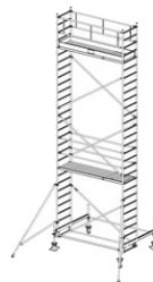

Dane aktualne na dzień: 27-06-2026 23:18

Link do produktu: <https://pajm.pl/741066-krause-rusztowanie-stabilo-serii-100-2-5-x-0-75-m-wysokosc-robocza-5-40-m-p-9330.html>

741066 KRAUSE rusztowanie - STABILO serii 100 ; 2,5 x 0,75 m wysokość robocza 5,40 m

Opis produktu

PRZEDMIOTEM OFERTY JEST RUSZTOWANIE W TYTULE OFERTY KTÓREGO PRODUCENTEM JEST FIRMA:

Opis:

- KRAUSE STABILO 100 Rusztowanie jezdne 2,50 x 0,75m
- atestowane przez TÜV, nośność 200 kg/m² (grupa rusztowań 3) według EN 1004
- uniwersalne, jezdne rusztowanie aluminiowe do prac prowadzonych na wysokości do 14 m
- zmontowane rusztowanie można łatwo przemieszczać na stabilizatorach jezdnych
- regulowane rolki jezdne (Ø 200 mm) zapewniają bezpieczne użytkowanie na nierównym podłożu
- bezproblemowa zmiana wysokości pomostów (co 25 cm) bez konieczności demontażu i ponownego montażu innych elementów rusztowania
- w zestawach o wysokości roboczej pow. 6,40 m znajdują się podpory
- długość pola: 2,00 m, 2,50 m i 3,00 m
- szerokość rusztowania: 0,75 m

Numer katalogowy: **731066**
Wysokość robocza : **5,40 m**
Wysokość rusztowania **4,40 m**
Długość pola rusztowania: **2,50 m**
Szerokość pola rusztowanie: **0,75 m**
Waga: **141kg**

Wys. robocza: 4,40 m
Wys. rusztowania: 3,40 m
Wys. pomostu: 2,40 m

Wys. robocza: 5,40 m
Wys. rusztowania: 4,40 m
Wys. pomostu: 3,40 m

Wys. robocza: 6,40 m
Wys. rusztowania: 5,40 m
Wys. pomostu: 4,40 m

Wys. robocza: 7,40 m
Wys. rusztowania: 6,40 m
Wys. pomostu: 5,40 m

Wys. robocza: 8,40 m
Wys. rusztowania: 7,40 m
Wys. pomostu: 6,40 m