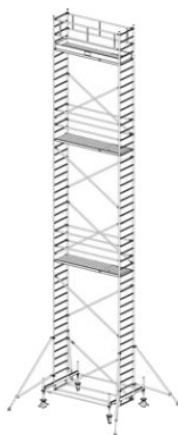

Numer katalogowy: **731066**
Wysokość robocza : **5,40 m**
Wysokość rusztowania **4,40 m**
Długość pola rusztowania: **2,50 m**
Szerokość pola rusztowanie: **0,75 m**
Waga: **141kg**

Wys. robocza: 4,40 m
Wys. rusztowania: 3,40 m
Wys. pomostu: 2,40 m

Wys. robocza: 5,40 m
Wys. rusztowania: 4,40 m
Wys. pomostu: 3,40 m

Wys. robocza: 6,40 m
Wys. rusztowania: 5,40 m
Wys. pomostu: 4,40 m

Wys. robocza: 7,40 m
Wys. rusztowania: 6,40 m
Wys. pomostu: 5,40 m

Wys. robocza: 8,40 m
Wys. rusztowania: 7,40 m
Wys. pomostu: 6,40 m

Wys. robocza: 9,40 m
Wys. rusztowania: 8,40 m
Wys. pomostu: 7,40 m

Wys. robocza: 10,40 m
Wys. rusztowania: 9,40 m
Wys. pomostu: 8,40 m

Wys. robocza: 11,40 m
Wys. rusztowania: 10,40 m
Wys. pomostu: 9,40 m

Wys. robocza: 12,40 m
Wys. rusztowania: 11,40 m
Wys. pomostu: 10,40 m

Wys. robocza: 13,40 m
Wys. rusztowania: 12,40 m
Wys. pomostu: 11,40 m

Wys. robocza: 14,40 m
Wys. rusztowania: 13,40 m
Wys. pomostu: 12,40 m