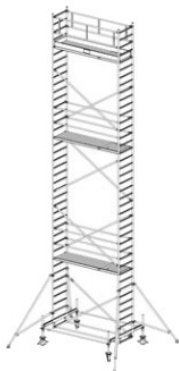

Dane aktualne na dzień: 27-06-2026 23:18

Link do produktu: <https://pajm.pl/741066-krause-rusztowanie-stabilo-serii-100-2-5-x-0-75-m-wysokosc-robocza-5-40-m-p-9330.html>

741066 KRAUSE rusztowanie - STABILO serii 100 ; 2,5 x 0,75 m wysokość robocza 5,40 m

Numer katalogowy: **731066**
Wysokość robocza : **5,40 m**
Wysokość rusztowania **4,40 m**
Długość pola rusztowania: **2,50 m**
Szerokość pola rusztowanie: **0,75 m**
Waga: **141kg**

Wys. robocza: 4,40 m
Wys. rusztowania: 3,40 m
Wys. pomostu: 2,40 m

Wys. robocza: 5,40 m
Wys. rusztowania: 4,40 m
Wys. pomostu: 3,40 m

Wys. robocza: 6,40 m
Wys. rusztowania: 5,40 m
Wys. pomostu: 4,40 m

Wys. robocza: 7,40 m
Wys. rusztowania: 6,40 m
Wys. pomostu: 5,40 m

Wys. robocza: 8,40 m
Wys. rusztowania: 7,40 m
Wys. pomostu: 6,40 m

Wys. robocza: 9,40 m
Wys. rusztowania: 8,40 m
Wys. pomostu: 7,40 m

Wys. robocza: 10,40 m
Wys. rusztowania: 9,40 m
Wys. pomostu: 8,40 m

Wys. robocza: 11,40 m
Wys. rusztowania: 10,40 m
Wys. pomostu: 9,40 m