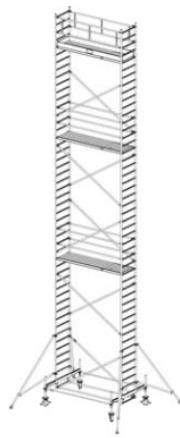

Numer katalogowy: **731059**
 Wysokość robocza : **4,40 m**
 Wysokość rusztowania **3,40 m**
 Długość pola rusztowania: **2,50 m**
 Szerokość pola rusztowanie: **0,75 m**
 Waga: **127kg**

Wys. robocza: 4,40 m
Wys. rusztowania: 3,40 m
Wys. pomostu: 2,40 m

Wys. robocza: 5,40 m
Wys. rusztowania: 4,40 m
Wys. pomostu: 3,40 m

Wys. robocza: 6,40 m
Wys. rusztowania: 5,40 m
Wys. pomostu: 4,40 m

Wys. robocza: 7,40 m
Wys. rusztowania: 6,40 m
Wys. pomostu: 5,40 m

Wys. robocza: 8,40 m
Wys. rusztowania: 7,40 m
Wys. pomostu: 6,40 m

Wys. robocza: 9,40 m
Wys. rusztowania: 8,40 m
Wys. pomostu: 7,40 m

Wys. robocza: 10,40 m
Wys. rusztowania: 9,40 m
Wys. pomostu: 8,40 m

Wys. robocza: 11,40 m
Wys. rusztowania: 10,40 m
Wys. pomostu: 9,40 m

Wys. robocza: 12,40 m
Wys. rusztowania: 11,40 m
Wys. pomostu: 10,40 m

Wys. robocza: 13,40 m
Wys. rusztowania: 12,40 m
Wys. pomostu: 11,40 m

Wys. robocza: 14,40 m
Wys. rusztowania: 13,40 m
Wys. pomostu: 12,40 m