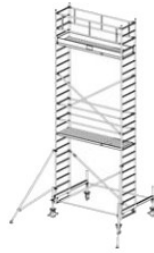

Dane aktualne na dzień: 17-06-2026 04:53

Link do produktu: <https://pajm.pl/741059-krause-rusztowanie-stabilo-serii-100-2-5-x-0-75-m-wysokosc-robocza-4-40-m-p-9329.html>

741059 KRAUSE rusztowanie - STABILO serii 100 ; 2,5 x 0,75 m wysokość robocza 4,40 m

Opis produktu

PRZEDMIOTEM OFERTY JEST RUSZTOWANIE W TYTULE OFERTY KTÓREGO PRODUCENTEM JEST FIRMA:

Opis:

- KRAUSE STABILO 100 Rusztowanie jezdne 2,50 x 0,75m
- atestowane przez TÜV, nośność 200 kg/m² (grupa rusztowań 3) według EN 1004
- uniwersalne, jezdne rusztowanie aluminiowe do prac prowadzonych na wysokości do 14 m
- zmontowane rusztowanie można łatwo przemieszczać na stabilizatorach jezdnych
- regulowane rolki jezdne (Ø 200 mm) zapewniają bezpieczne użytkowanie na nierównym podłożu
- bezproblemowa zmiana wysokości pomostów (co 25 cm) bez konieczności demontażu i ponownego montażu innych elementów rusztowania
- w zestawach o wysokości roboczej pow. 6,40 m znajdują się podpory
- długość pola: 2,00 m, 2,50 m i 3,00 m
- szerokość rusztowania: 0,75 m

Numer katalogowy: **731059**
 Wysokość robocza : **4,40 m**
 Wysokość rusztowania **3,40 m**
 Długość pola rusztowania: **2,50 m**
 Szerokość pola rusztowanie: **0,75 m**
 Waga: **127kg**

Wys. robocza: 4,40 m
Wys. rusztowania: 3,40 m
Wys. pomostu: 2,40 m

Wys. robocza: 5,40 m
Wys. rusztowania: 4,40 m
Wys. pomostu: 3,40 m

Wys. robocza: 6,40 m
Wys. rusztowania: 5,40 m
Wys. pomostu: 4,40 m

Wys. robocza: 7,40 m
Wys. rusztowania: 6,40 m
Wys. pomostu: 5,40 m

Wys. robocza: 8,40 m
Wys. rusztowania: 7,40 m
Wys. pomostu: 6,40 m