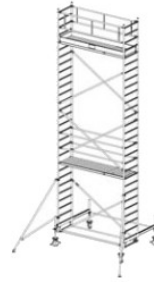

Dane aktualne na dzień: 17-06-2026 04:53

Link do produktu: <https://pajm.pl/741059-krause-rusztowanie-stabilo-serii-100-2-5-x-0-75-m-wysokosc-robocza-4-40-m-p-9329.html>

741059 KRAUSE rusztowanie - STABILO serii 100 ; 2,5 x 0,75 m wysokość robocza 4,40 m

Opis produktu

PRZEDMIOTEM OFERTY JEST RUSZTOWANIE W TYTULE OFERTY KTÓREGO PRODUCENTEM JEST FIRMA:

Opis:

- KRAUSE STABILO 100 Rusztowanie jezdne 2,50 x 0,75m
- atestowane przez TÜV, nośność 200 kg/m² (grupa rusztowań 3) według EN 1004
- uniwersalne, jezdne rusztowanie aluminiowe do prac prowadzonych na wysokości do 14 m
- zmontowane rusztowanie można łatwo przemieszczać na stabilizatorach jezdnych
- regulowane rolki jezdne (Ø 200 mm) zapewniają bezpieczne użytkowanie na nierównym podłożu
- bezproblemowa zmiana wysokości pomostów (co 25 cm) bez konieczności demontażu i ponownego montażu innych elementów rusztowania
- w zestawach o wysokości roboczej pow. 6,40 m znajdują się podpory
- długość pola: 2,00 m, 2,50 m i 3,00 m
- szerokość rusztowania: 0,75 m

Numer katalogowy: **731059**
 Wysokość robocza : **4,40 m**
 Wysokość rusztowania **3,40 m**
 Długość pola rusztowania: **2,50 m**
 Szerokość pola rusztowanie: **0,75 m**
 Waga: **127kg**

Wys. robocza: 4,40 m
Wys. rusztowania: 3,40 m
Wys. pomostu: 2,40 m

Wys. robocza: 5,40 m
Wys. rusztowania: 4,40 m
Wys. pomostu: 3,40 m

Wys. robocza: 6,40 m
Wys. rusztowania: 5,40 m
Wys. pomostu: 4,40 m

Wys. robocza: 7,40 m
Wys. rusztowania: 6,40 m
Wys. pomostu: 5,40 m

Wys. robocza: 8,40 m
Wys. rusztowania: 7,40 m
Wys. pomostu: 6,40 m