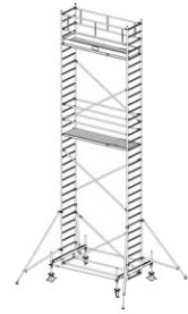

Opis produktu

PRZEDMIOTEM OFERTY JEST RUSZTOWANIE W TYTULE OFERTY KTÓREGO PRODUCENTEM JEST FIRMA:

Opis:

- KRAUSE STABILO 100 Rusztowanie jezdne 2,50 x 0,75m
- atestowane przez TÜV, nośność 200 kg/m² (grupa rusztowań 3) według EN 1004
- uniwersalne, jezdne rusztowanie aluminiowe do prac prowadzonych na wysokości do 14 m
- zmontowane rusztowanie można łatwo przemieszczać na stabilizatorach jezdnych
- regulowane rolki jezdne (Ø 200 mm) zapewniają bezpieczne użytkowanie na nierównym podłożu
- bezproblemowa zmiana wysokości pomostów (co 25 cm) bez konieczności demontażu i ponownego montażu innych elementów rusztowania
- w zestawach o wysokości roboczej pow. 6,40 m znajdują się podpory
- długość pola: 2,00 m, 2,50 m i 3,00 m
- szerokość rusztowania: 0,75 m

Numer katalogowy: **731059**
 Wysokość robocza : **4,40 m**
 Wysokość rusztowania **3,40 m**
 Długość pola rusztowania: **2,50 m**
 Szerokość pola rusztowanie: **0,75 m**
 Waga: **127kg**

Wys. robocza: 4,40 m
Wys. rusztowania: 3,40 m
Wys. pomostu: 2,40 m

Wys. robocza: 5,40 m
Wys. rusztowania: 4,40 m
Wys. pomostu: 3,40 m

Wys. robocza: 6,40 m
Wys. rusztowania: 5,40 m
Wys. pomostu: 4,40 m

Wys. robocza: 7,40 m
Wys. rusztowania: 6,40 m
Wys. pomostu: 5,40 m

Wys. robocza: 8,40 m
Wys. rusztowania: 7,40 m
Wys. pomostu: 6,40 m

Wys. robocza: 9,40 m
Wys. rusztowania: 8,40 m
Wys. pomostu: 7,40 m

Wys. robocza: 10,40 m
Wys. rusztowania: 9,40 m
Wys. pomostu: 8,40 m

Wys. robocza: 11,40 m
Wys. rusztowania: 10,40 m
Wys. pomostu: 9,40 m