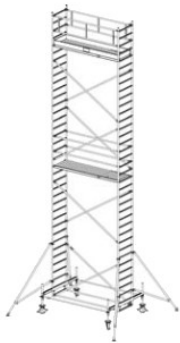

Opis produktu

PRZEDMIOTEM OFERTY JEST RUSZTOWANIE W TYTULE OFERTY KTÓREGO PRODUCENTEM JEST FIRMA:

Opis:

- KRAUSE STABILO 100 Rusztowanie jezdne 2,50 x 0,75m
- atestowane przez TÜV, nośność 200 kg/m² (grupa rusztowań 3) według EN 1004
- uniwersalne, jezdne rusztowanie aluminiowe do prac prowadzonych na wysokości do 14 m
- zmontowane rusztowanie można łatwo przemieszczać na stabilizatorach jezdnych
- regulowane rolki jezdne (Ø 200 mm) zapewniają bezpieczne użytkowanie na nierównym podłożu
- bezproblemowa zmiana wysokości pomostów (co 25 cm) bez konieczności demontażu i ponownego montażu innych elementów rusztowania
- w zestawach o wysokości roboczej pow. 6,40 m znajdują się podpory
- długość pola: 2,00 m, 2,50 m i 3,00 m
- szerokość rusztowania: 0,75 m

Numer katalogowy: **731059**
 Wysokość robocza : **4,40 m**
 Wysokość rusztowania **3,40 m**
 Długość pola rusztowania: **2,50 m**
 Szerokość pola rusztowanie: **0,75 m**
 Waga: **127kg**

Wys. robocza: 4,40 m
Wys. rusztowania: 3,40 m
Wys. pomostu: 2,40 m

Wys. robocza: 5,40 m
Wys. rusztowania: 4,40 m
Wys. pomostu: 3,40 m

Wys. robocza: 6,40 m
Wys. rusztowania: 5,40 m
Wys. pomostu: 4,40 m

Wys. robocza: 7,40 m
Wys. rusztowania: 6,40 m
Wys. pomostu: 5,40 m

Wys. robocza: 8,40 m
Wys. rusztowania: 7,40 m
Wys. pomostu: 6,40 m

Wys. robocza: 9,40 m
Wys. rusztowania: 8,40 m
Wys. pomostu: 7,40 m

Wys. robocza: 10,40 m
Wys. rusztowania: 9,40 m
Wys. pomostu: 8,40 m

Wys. robocza: 11,40 m
Wys. rusztowania: 10,40 m
Wys. pomostu: 9,40 m