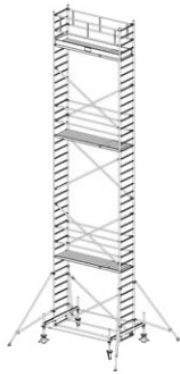

Dane aktualne na dzień: 17-06-2026 04:53

Link do produktu: <https://pajm.pl/741059-krause-rusztowanie-stabilo-serii-100-2-5-x-0-75-m-wysokosc-robocza-4-40-m-p-9329.html>

741059 KRAUSE rusztowanie - STABILO serii 100 ; 2,5 x 0,75 m wysokość robocza 4,40 m

Numer katalogowy: **731059**
 Wysokość robocza : **4,40 m**
 Wysokość rusztowania **3,40 m**
 Długość pola rusztowania: **2,50 m**
 Szerokość pola rusztowanie: **0,75 m**
 Waga: **127kg**

Wys. robocza: 4,40 m
Wys. rusztowania: 3,40 m
Wys. pomostu: 2,40 m

Wys. robocza: 5,40 m
Wys. rusztowania: 4,40 m
Wys. pomostu: 3,40 m

Wys. robocza: 6,40 m
Wys. rusztowania: 5,40 m
Wys. pomostu: 4,40 m

Wys. robocza: 7,40 m
Wys. rusztowania: 6,40 m
Wys. pomostu: 5,40 m

Wys. robocza: 8,40 m
Wys. rusztowania: 7,40 m
Wys. pomostu: 6,40 m

Wys. robocza: 9,40 m
Wys. rusztowania: 8,40 m
Wys. pomostu: 7,40 m

Wys. robocza: 10,40 m
Wys. rusztowania: 9,40 m
Wys. pomostu: 8,40 m

Wys. robocza: 11,40 m
Wys. rusztowania: 10,40 m
Wys. pomostu: 9,40 m