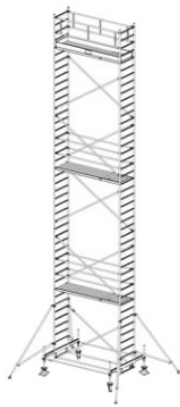

Numer katalogowy: **731059**
 Wysokość robocza : **4,40 m**
 Wysokość rusztowania **3,40 m**
 Długość pola rusztowania: **2,50 m**
 Szerokość pola rusztowanie: **0,75 m**
 Waga: **127kg**

Wys. robocza: 4,40 m
Wys. rusztowania: 3,40 m
Wys. pomostu: 2,40 m

Wys. robocza: 5,40 m
Wys. rusztowania: 4,40 m
Wys. pomostu: 3,40 m

Wys. robocza: 6,40 m
Wys. rusztowania: 5,40 m
Wys. pomostu: 4,40 m

Wys. robocza: 7,40 m
Wys. rusztowania: 6,40 m
Wys. pomostu: 5,40 m

Wys. robocza: 8,40 m
Wys. rusztowania: 7,40 m
Wys. pomostu: 6,40 m

Wys. robocza: 9,40 m
Wys. rusztowania: 8,40 m
Wys. pomostu: 7,40 m

Wys. robocza: 10,40 m
Wys. rusztowania: 9,40 m
Wys. pomostu: 8,40 m

Wys. robocza: 11,40 m
Wys. rusztowania: 10,40 m
Wys. pomostu: 9,40 m

Wys. robocza: 12,40 m
Wys. rusztowania: 11,40 m
Wys. pomostu: 10,40 m

Wys. robocza: 13,40 m
Wys. rusztowania: 12,40 m
Wys. pomostu: 11,40 m

Wys. robocza: 14,40 m
Wys. rusztowania: 13,40 m
Wys. pomostu: 12,40 m