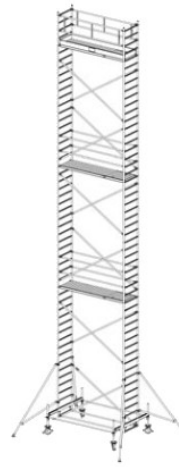

Numer katalogowy: **731059**
 Wysokość robocza : **4,40 m**
 Wysokość rusztowania **3,40 m**
 Długość pola rusztowania: **2,50 m**
 Szerokość pola rusztowanie: **0,75 m**
 Waga: **127kg**

Wys. robocza: 4,40 m
Wys. rusztowania: 3,40 m
Wys. pomostu: 2,40 m

Wys. robocza: 5,40 m
Wys. rusztowania: 4,40 m
Wys. pomostu: 3,40 m

Wys. robocza: 6,40 m
Wys. rusztowania: 5,40 m
Wys. pomostu: 4,40 m

Wys. robocza: 7,40 m
Wys. rusztowania: 6,40 m
Wys. pomostu: 5,40 m

Wys. robocza: 8,40 m
Wys. rusztowania: 7,40 m
Wys. pomostu: 6,40 m

Wys. robocza: 9,40 m
Wys. rusztowania: 8,40 m
Wys. pomostu: 7,40 m

Wys. robocza: 10,40 m
Wys. rusztowania: 9,40 m
Wys. pomostu: 8,40 m

Wys. robocza: 11,40 m
Wys. rusztowania: 10,40 m
Wys. pomostu: 9,40 m

Wys. robocza: 12,40 m
Wys. rusztowania: 11,40 m
Wys. pomostu: 10,40 m

Wys. robocza: 13,40 m
Wys. rusztowania: 12,40 m
Wys. pomostu: 11,40 m

Wys. robocza: 14,40 m
Wys. rusztowania: 13,40 m
Wys. pomostu: 12,40 m