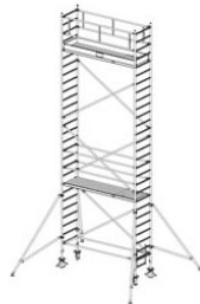

### Opis produktu

**PRZEDMIOTEM OFERTY JEST RUSZTOWANIE W TYTULE OFERTY KTÓREGO PRODUCENTEM JEST FIRMA:**

Opis:

KRAUSE Stabilo rusztowanie jezdne serii 1000 , wymiary pomostu 2,00 x 0,75 m - profesjonalne rusztowanie jezdne do zastosowań w wąskich korytarzach: prezentowane rusztowanie jezdne jest kompletnie wyposażone już we wszystkich wysokościach roboczych i nie posiada szerokiego stabilizatora, przez co jest idealne w zastosowaniu na małych powierzchniach lub w wąskich korytarzach. Każdy zestaw zawiera cztery podpory zabezpieczające oraz duże 200 mm rolki jezdne (z regulacją wysokości do ok. 30 cm). Podobnie jak wszystkie rusztowania jezdne serii STABILO firmy KRAUSE prezentowane rusztowania posiada opatentowany system połączeń zaciskowych - umożliwia to szybki i łatwy montaż rusztowania oraz zapewnia jego wyjątkową stabilność.

Numer katalogowy: **738066**  
 Wysokość robocza : **6,30 m**  
 Wysokość rusztowania **5,30 m**  
 Długość pola rusztowania: **2,00 m**  
 Szerokość pola rusztowanie: **0,75 m**  
 Waga: **143kg**

Wys. robocza: 4,30 m  
Wys. rusztowania: 3,30 m  
Wys. pomostu: 2,30 m

Wys. robocza: 5,30 m  
Wys. rusztowania: 4,30 m  
Wys. pomostu: 3,30 m

Wys. robocza: 6,30 m  
Wys. rusztowania: 5,30 m  
Wys. pomostu: 4,30 m

Wys. robocza: 7,30 m  
Wys. rusztowania: 6,30 m  
Wys. pomostu: 5,30 m