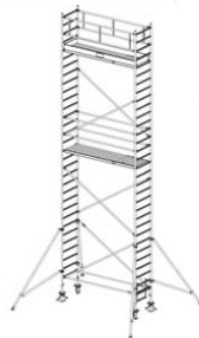

Numer katalogowy: **738066**  
 Wysokość robocza : **6,30 m**  
 Wysokość rusztowania **5,30 m**  
 Długość pola rusztowania: **2,00 m**  
 Szerokość pola rusztowanie: **0,75 m**  
 Waga: **143kg**

Wys. robocza: 4,30 m  
Wys. rusztowania: 3,30 m  
Wys. pomostu: 2,30 m

Wys. robocza: 5,30 m  
Wys. rusztowania: 4,30 m  
Wys. pomostu: 3,30 m

Wys. robocza: 6,30 m  
Wys. rusztowania: 5,30 m  
Wys. pomostu: 4,30 m

Wys. robocza: 7,30 m  
Wys. rusztowania: 6,30 m  
Wys. pomostu: 5,30 m

Wys. robocza: 8,30 m  
Wys. rusztowania: 7,30 m  
Wys. pomostu: 6,30 m

Wys. robocza: 9,30 m  
Wys. rusztowania: 8,30 m  
Wys. pomostu: 7,30 m

Wys. robocza: 10,30 m  
Wys. rusztowania: 9,30 m  
Wys. pomostu: 8,30 m

Wys. robocza: 11,30 m  
Wys. rusztowania: 10,30 m  
Wys. pomostu: 9,30 m

Wys. robocza: 12,30 m  
Wys. rusztowania: 11,30 m  
Wys. pomostu: 10,30 m

Wys. robocza: 13,30 m  
Wys. rusztowania: 12,30 m  
Wys. pomostu: 11,30 m