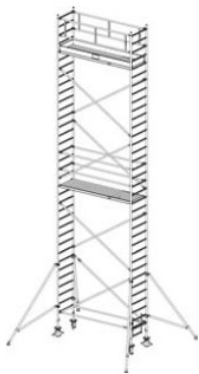

### Opis produktu

**PRZEDMIOTEM OFERTY JEST RUSZTOWANIE W TYTULE OFERTY KTÓREGO PRODUCENTEM JEST FIRMA:**

Opis:

KRAUSE Stabilo rusztowanie jezdne serii 1000 , wymiary pomostu 2,00 x 0,75 m - profesjonalne rusztowanie jezdne do zastosowań w wąskich korytarzach: prezentowane rusztowanie jezdne jest kompletnie wyposażone już we wszystkich wysokościach roboczych i nie posiada szerokiego stabilizatora, przez co jest idealne w zastosowaniu na małych powierzchniach lub w wąskich korytarzach. Każdy zestaw zawiera cztery podpory zabezpieczające oraz duże 200 mm rolki jezdne (z regulacją wysokości do ok. 30 cm). Podobnie jak wszystkie rusztowania jezdne serii STABILO firmy KRAUSE prezentowane rusztowania posiada opatentowany system połączeń zaciskowych - umożliwia to szybki i łatwy montaż rusztowania oraz zapewnia jego wyjątkową stabilność.

Numer katalogowy: **738066**  
 Wysokość robocza : **6,30 m**  
 Wysokość rusztowania **5,30 m**  
 Długość pola rusztowania: **2,00 m**  
 Szerokość pola rusztowanie: **0,75 m**  
 Waga: **143kg**

Wys. robocza: 4,30 m  
Wys. rusztowania: 3,30 m  
Wys. pomostu: 2,30 m

Wys. robocza: 5,30 m  
Wys. rusztowania: 4,30 m  
Wys. pomostu: 3,30 m

Wys. robocza: 6,30 m  
Wys. rusztowania: 5,30 m  
Wys. pomostu: 4,30 m

Wys. robocza: 7,30 m  
Wys. rusztowania: 6,30 m  
Wys. pomostu: 5,30 m

Wys. robocza: 8,30 m  
Wys. rusztowania: 7,30 m  
Wys. pomostu: 6,30 m

Wys. robocza: 9,30 m  
Wys. rusztowania: 8,30 m  
Wys. pomostu: 7,30 m

Wys. robocza: 10,30 m  
Wys. rusztowania: 9,30 m  
Wys. pomostu: 8,30 m