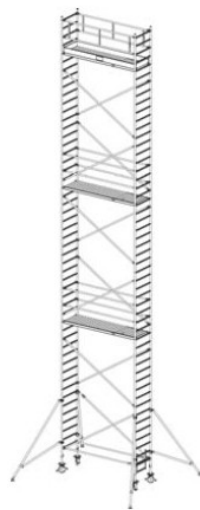

Numer katalogowy: **738066**  
 Wysokość robocza : **6,30 m**  
 Wysokość rusztowania **5,30 m**  
 Długość pola rusztowania: **2,00 m**  
 Szerokość pola rusztowanie: **0,75 m**  
 Waga: **143kg**

Wys. robocza: 4,30 m  
Wys. rusztowania: 3,30 m  
Wys. pomostu: 2,30 m

Wys. robocza: 5,30 m  
Wys. rusztowania: 4,30 m  
Wys. pomostu: 3,30 m

Wys. robocza: 6,30 m  
Wys. rusztowania: 5,30 m  
Wys. pomostu: 4,30 m

Wys. robocza: 7,30 m  
Wys. rusztowania: 6,30 m  
Wys. pomostu: 5,30 m

Wys. robocza: 8,30 m  
Wys. rusztowania: 7,30 m  
Wys. pomostu: 6,30 m

Wys. robocza: 9,30 m  
Wys. rusztowania: 8,30 m  
Wys. pomostu: 7,30 m

Wys. robocza: 10,30 m  
Wys. rusztowania: 9,30 m  
Wys. pomostu: 8,30 m

Wys. robocza: 11,30 m  
Wys. rusztowania: 10,30 m  
Wys. pomostu: 9,30 m

Wys. robocza: 12,30 m  
Wys. rusztowania: 11,30 m  
Wys. pomostu: 10,30 m

Wys. robocza: 13,30 m  
Wys. rusztowania: 12,30 m  
Wys. pomostu: 11,30 m