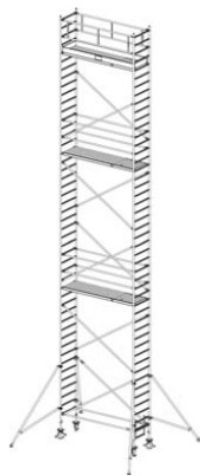

Numer katalogowy: **738066**  
 Wysokość robocza : **6,30 m**  
 Wysokość rusztowania **5,30 m**  
 Długość pola rusztowania: **2,00 m**  
 Szerokość pola rusztowanie: **0,75 m**  
 Waga: **143kg**

Wys. robocza: 4,30 m  
Wys. rusztowania: 3,30 m  
Wys. pomostu: 2,30 m

Wys. robocza: 5,30 m  
Wys. rusztowania: 4,30 m  
Wys. pomostu: 3,30 m

Wys. robocza: 6,30 m  
Wys. rusztowania: 5,30 m  
Wys. pomostu: 4,30 m

Wys. robocza: 7,30 m  
Wys. rusztowania: 6,30 m  
Wys. pomostu: 5,30 m

Wys. robocza: 8,30 m  
Wys. rusztowania: 7,30 m  
Wys. pomostu: 6,30 m

Wys. robocza: 9,30 m  
Wys. rusztowania: 8,30 m  
Wys. pomostu: 7,30 m

Wys. robocza: 10,30 m  
Wys. rusztowania: 9,30 m  
Wys. pomostu: 8,30 m

Wys. robocza: 11,30 m  
Wys. rusztowania: 10,30 m  
Wys. pomostu: 9,30 m

Wys. robocza: 12,30 m  
Wys. rusztowania: 11,30 m  
Wys. pomostu: 10,30 m

Wys. robocza: 13,30 m  
Wys. rusztowania: 12,30 m  
Wys. pomostu: 11,30 m