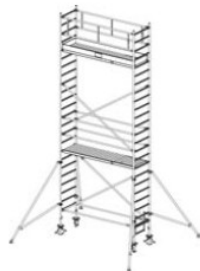

### Opis produktu

**PRZEDMIOTEM OFERTY JEST RUSZTOWANIE W TYTULE OFERTY KTÓREGO PRODUCENTEM JEST FIRMA:**

Opis:

KRAUSE Stabilo rusztowanie jezdne serii 1000 , wymiary pomostu 2,00 x 0,75 m - profesjonalne rusztowanie jezdne do zastosowań w wąskich korytarzach: prezentowane rusztowanie jezdne jest kompletnie wyposażone już we wszystkich wysokościach roboczych i nie posiada szerokiego stabilizatora, przez co jest idealne w zastosowaniu na małych powierzchniach lub w wąskich korytarzach. Każdy zestaw zawiera cztery podpory zabezpieczające oraz duże 200 mm rolki jezdne (z regulacją wysokości do ok. 30 cm). Podobnie jak wszystkie rusztowania jezdne serii STABILO firmy KRAUSE prezentowane rusztowania posiada opatentowany system połączeń zaciskowych - umożliwia to szybki i łatwy montaż rusztowania oraz zapewnia jego wyjątkową stabilność.

Numer katalogowy: **738066**  
 Wysokość robocza : **6,30 m**  
 Wysokość rusztowania **5,30 m**  
 Długość pola rusztowania: **2,00 m**  
 Szerokość pola rusztowanie: **0,75 m**  
 Waga: **143kg**

Wys. robocza: 4,30 m  
Wys. rusztowania: 3,30 m  
Wys. pomostu: 2,30 m

Wys. robocza: 5,30 m  
Wys. rusztowania: 4,30 m  
Wys. pomostu: 3,30 m

Wys. robocza: 6,30 m  
Wys. rusztowania: 5,30 m  
Wys. pomostu: 4,30 m

Wys. robocza: 7,30 m  
Wys. rusztowania: 6,30 m  
Wys. pomostu: 5,30 m