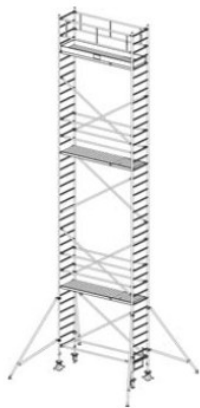

Numer katalogowy: **738066**  
 Wysokość robocza : **6,30 m**  
 Wysokość rusztowania **5,30 m**  
 Długość pola rusztowania: **2,00 m**  
 Szerokość pola rusztowanie: **0,75 m**  
 Waga: **143kg**

Wys. robocza: 4,30 m  
Wys. rusztowania: 3,30 m  
Wys. pomostu: 2,30 m

Wys. robocza: 5,30 m  
Wys. rusztowania: 4,30 m  
Wys. pomostu: 3,30 m

Wys. robocza: 6,30 m  
Wys. rusztowania: 5,30 m  
Wys. pomostu: 4,30 m

Wys. robocza: 7,30 m  
Wys. rusztowania: 6,30 m  
Wys. pomostu: 5,30 m

Wys. robocza: 8,30 m  
Wys. rusztowania: 7,30 m  
Wys. pomostu: 6,30 m

Wys. robocza: 9,30 m  
Wys. rusztowania: 8,30 m  
Wys. pomostu: 7,30 m

Wys. robocza: 10,30 m  
Wys. rusztowania: 9,30 m  
Wys. pomostu: 8,30 m

Wys. robocza: 11,30 m  
Wys. rusztowania: 10,30 m  
Wys. pomostu: 9,30 m

Wys. robocza: 12,30 m  
Wys. rusztowania: 11,30 m  
Wys. pomostu: 10,30 m

Wys. robocza: 13,30 m  
Wys. rusztowania: 12,30 m  
Wys. pomostu: 11,30 m