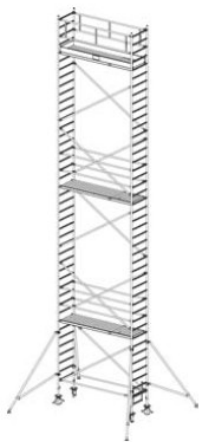

Numer katalogowy: **738066**  
 Wysokość robocza : **6,30 m**  
 Wysokość rusztowania **5,30 m**  
 Długość pola rusztowania: **2,00 m**  
 Szerokość pola rusztowanie: **0,75 m**  
 Waga: **143kg**

Wys. robocza: 4,30 m  
Wys. rusztowania: 3,30 m  
Wys. pomostu: 2,30 m

Wys. robocza: 5,30 m  
Wys. rusztowania: 4,30 m  
Wys. pomostu: 3,30 m

Wys. robocza: 6,30 m  
Wys. rusztowania: 5,30 m  
Wys. pomostu: 4,30 m

Wys. robocza: 7,30 m  
Wys. rusztowania: 6,30 m  
Wys. pomostu: 5,30 m

Wys. robocza: 8,30 m  
Wys. rusztowania: 7,30 m  
Wys. pomostu: 6,30 m

Wys. robocza: 9,30 m  
Wys. rusztowania: 8,30 m  
Wys. pomostu: 7,30 m

Wys. robocza: 10,30 m  
Wys. rusztowania: 9,30 m  
Wys. pomostu: 8,30 m

Wys. robocza: 11,30 m  
Wys. rusztowania: 10,30 m  
Wys. pomostu: 9,30 m

Wys. robocza: 12,30 m  
Wys. rusztowania: 11,30 m  
Wys. pomostu: 10,30 m

Wys. robocza: 13,30 m  
Wys. rusztowania: 12,30 m  
Wys. pomostu: 11,30 m