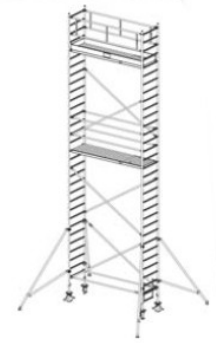

Numer katalogowy: **738042**
Wysokość robocza : **4,30 m**
Wysokość rusztowania **3,30 m**
Długość pola rusztowania: **2,00 m**
Szerokość pola rusztowanie: **0,75 m**
Waga: **124kg**

Wys. robocza: 4,30 m
Wys. rusztowania: 3,30 m
Wys. pomostu: 2,30 m

Wys. robocza: 5,30 m
Wys. rusztowania: 4,30 m
Wys. pomostu: 3,30 m

Wys. robocza: 6,30 m
Wys. rusztowania: 5,30 m
Wys. pomostu: 4,30 m

Wys. robocza: 7,30 m
Wys. rusztowania: 6,30 m
Wys. pomostu: 5,30 m

Wys. robocza: 8,30 m
Wys. rusztowania: 7,30 m
Wys. pomostu: 6,30 m

Wys. robocza: 9,30 m
Wys. rusztowania: 8,30 m
Wys. pomostu: 7,30 m

Wys. robocza: 10,30 m
Wys. rusztowania: 9,30 m
Wys. pomostu: 8,30 m

Wys. robocza: 11,30 m
Wys. rusztowania: 10,30 m
Wys. pomostu: 9,30 m

Wys. robocza: 12,30 m
Wys. rusztowania: 11,30 m
Wys. pomostu: 10,30 m

Wys. robocza: 13,30 m
Wys. rusztowania: 12,30 m
Wys. pomostu: 11,30 m

Wys. robocza: 14,30 m
Wys. rusztowania: 13,30 m
Wys. pomostu: 12,30 m