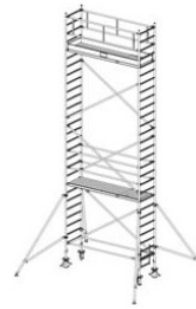

Dane aktualne na dzień: 26-06-2026 17:47

Link do produktu: <https://pajm.pl/738042-krause-rusztowanie-stabilo-serii-1000-2-0-x-0-75-m-wysokosc-robocza-4-30-m-p-9351.html>

738042 KRAUSE rusztowanie - STABILO serii 1000 ; 2,0 x 0,75 m wysokość robocza 4,30 m

Opis produktu

PRZEDMIOTEM OFERTY JEST RUSZTOWANIE W TYTULE OFERTY KTÓREGO PRODUCENTEM JEST FIRMA:

Opis:

KRAUSE Stabilo rusztowanie jezdne serii 1000 , wymiary pomostu 2,00 x 0,75 m - profesjonalne rusztowanie jezdne do zastosowań w wąskich korytarzach: prezentowane rusztowanie jezdne jest kompletnie wyposażone już we wszystkich wysokościach roboczych i nie posiada szerokiego stabilizatora, przez co jest idealne w zastosowaniu na małych powierzchniach lub w wąskich korytarzach. Każdy zestaw zawiera cztery podpory zabezpieczające oraz duże 200 mm rolki jezdne (z regulacją wysokości do ok. 30 cm). Podobnie jak wszystkie rusztowania jezdne serii STABILO firmy KRAUSE prezentowane rusztowania posiada opatentowany system połączeń zaciskowych - umożliwia to szybki i łatwy montaż rusztowania oraz zapewnia jego wyjątkową stabilność.

Numer katalogowy: **738042**
Wysokość robocza : **4,30 m**
Wysokość rusztowania **3,30 m**
Długość pola rusztowania: **2,00 m**
Szerokość pola rusztowanie: **0,75 m**
Waga: **124kg**

Wys. robocza: 4,30 m
Wys. rusztowania: 3,30 m
Wys. pomostu: 2,30 m

Wys. robocza: 5,30 m
Wys. rusztowania: 4,30 m
Wys. pomostu: 3,30 m

Wys. robocza: 6,30 m
Wys. rusztowania: 5,30 m
Wys. pomostu: 4,30 m

Wys. robocza: 7,30 m
Wys. rusztowania: 6,30 m
Wys. pomostu: 5,30 m

Wys. robocza: 8,30 m
Wys. rusztowania: 7,30 m
Wys. pomostu: 6,30 m