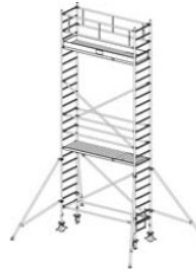

Dane aktualne na dzień: 26-06-2026 17:47

Link do produktu: <https://pajm.pl/738042-krause-rusztowanie-stabilo-serii-1000-2-0-x-0-75-m-wysokosc-robocza-4-30-m-p-9351.html>

738042 KRAUSE rusztowanie - STABILO serii 1000 ; 2,0 x 0,75 m wysokość robocza 4,30 m

Opis produktu

PRZEDMIOTEM OFERTY JEST RUSZTOWANIE W TYTULE OFERTY KTÓREGO PRODUCENTEM JEST FIRMA:

Opis:

KRAUSE Stabilo rusztowanie jezdne serii 1000 , wymiary pomostu 2,00 x 0,75 m - profesjonalne rusztowanie jezdne do zastosowań w wąskich korytarzach: prezentowane rusztowanie jezdne jest kompletnie wyposażone już we wszystkich wysokościach roboczych i nie posiada szerokiego stabilizatora, przez co jest idealne w zastosowaniu na małych powierzchniach lub w wąskich korytarzach. Każdy zestaw zawiera cztery podpory zabezpieczające oraz duże 200 mm rolki jezdne (z regulacją wysokości do ok. 30 cm). Podobnie jak wszystkie rusztowania jezdne serii STABILO firmy KRAUSE prezentowane rusztowania posiada opatentowany system połączeń zaciskowych - umożliwia to szybki i łatwy montaż rusztowania oraz zapewnia jego wyjątkową stabilność.

Numer katalogowy: **738042**
Wysokość robocza : **4,30 m**
Wysokość rusztowania **3,30 m**
Długość pola rusztowania: **2,00 m**
Szerokość pola rusztowanie: **0,75 m**
Waga: **124kg**

Wys. robocza: 4,30 m
Wys. rusztowania: 3,30 m
Wys. pomostu: 2,30 m

Wys. robocza: 5,30 m
Wys. rusztowania: 4,30 m
Wys. pomostu: 3,30 m

Wys. robocza: 6,30 m
Wys. rusztowania: 5,30 m
Wys. pomostu: 4,30 m

Wys. robocza: 7,30 m
Wys. rusztowania: 6,30 m
Wys. pomostu: 5,30 m

Wys. robocza: 8,30 m
Wys. rusztowania: 7,30 m
Wys. pomostu: 6,30 m