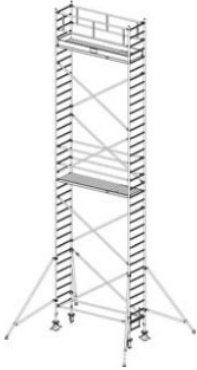

Dane aktualne na dzień: 26-06-2026 17:47

Link do produktu: <https://pajm.pl/738042-krause-rusztowanie-stabilo-serii-1000-2-0-x-0-75-m-wysokosc-robocza-4-30-m-p-9351.html>

738042 KRAUSE rusztowanie - STABILO serii 1000 ; 2,0 x 0,75 m wysokość robocza 4,30 m

Numer katalogowy: **738042**
Wysokość robocza : **4,30 m**
Wysokość rusztowania **3,30 m**
Długość pola rusztowania: **2,00 m**
Szerokość pola rusztowanie: **0,75 m**
Waga: **124kg**

Wys. robocza: 4,30 m
Wys. rusztowania: 3,30 m
Wys. pomostu: 2,30 m

Wys. robocza: 5,30 m
Wys. rusztowania: 4,30 m
Wys. pomostu: 3,30 m

Wys. robocza: 6,30 m
Wys. rusztowania: 5,30 m
Wys. pomostu: 4,30 m

Wys. robocza: 7,30 m
Wys. rusztowania: 6,30 m
Wys. pomostu: 5,30 m

Wys. robocza: 8,30 m
Wys. rusztowania: 7,30 m
Wys. pomostu: 6,30 m

Wys. robocza: 9,30 m
Wys. rusztowania: 8,30 m
Wys. pomostu: 7,30 m

Wys. robocza: 10,30 m
Wys. rusztowania: 9,30 m
Wys. pomostu: 8,30 m

Wys. robocza: 11,30 m
Wys. rusztowania: 10,30 m
Wys. pomostu: 9,30 m