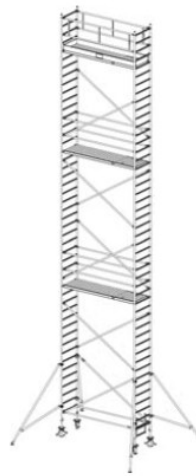

Numer katalogowy: **738042**
Wysokość robocza : **4,30 m**
Wysokość rusztowania **3,30 m**
Długość pola rusztowania: **2,00 m**
Szerokość pola rusztowanie: **0,75 m**
Waga: **124kg**

Wys. robocza: 4,30 m
Wys. rusztowania: 3,30 m
Wys. pomostu: 2,30 m

Wys. robocza: 5,30 m
Wys. rusztowania: 4,30 m
Wys. pomostu: 3,30 m

Wys. robocza: 6,30 m
Wys. rusztowania: 5,30 m
Wys. pomostu: 4,30 m

Wys. robocza: 7,30 m
Wys. rusztowania: 6,30 m
Wys. pomostu: 5,30 m

Wys. robocza: 8,30 m
Wys. rusztowania: 7,30 m
Wys. pomostu: 6,30 m

Wys. robocza: 9,30 m
Wys. rusztowania: 8,30 m
Wys. pomostu: 7,30 m

Wys. robocza: 10,30 m
Wys. rusztowania: 9,30 m
Wys. pomostu: 8,30 m

Wys. robocza: 11,30 m
Wys. rusztowania: 10,30 m
Wys. pomostu: 9,30 m

Wys. robocza: 12,30 m
Wys. rusztowania: 11,30 m
Wys. pomostu: 10,30 m

Wys. robocza: 13,30 m
Wys. rusztowania: 12,30 m
Wys. pomostu: 11,30 m

Wys. robocza: 14,30 m
Wys. rusztowania: 13,30 m
Wys. pomostu: 12,30 m