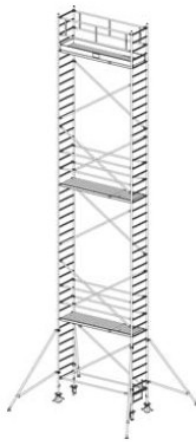

Numer katalogowy: **738042**
Wysokość robocza : **4,30 m**
Wysokość rusztowania **3,30 m**
Długość pola rusztowania: **2,00 m**
Szerokość pola rusztowanie: **0,75 m**
Waga: **124kg**

Wys. robocza: 4,30 m
Wys. rusztowania: 3,30 m
Wys. pomostu: 2,30 m

Wys. robocza: 5,30 m
Wys. rusztowania: 4,30 m
Wys. pomostu: 3,30 m

Wys. robocza: 6,30 m
Wys. rusztowania: 5,30 m
Wys. pomostu: 4,30 m

Wys. robocza: 7,30 m
Wys. rusztowania: 6,30 m
Wys. pomostu: 5,30 m

Wys. robocza: 8,30 m
Wys. rusztowania: 7,30 m
Wys. pomostu: 6,30 m

Wys. robocza: 9,30 m
Wys. rusztowania: 8,30 m
Wys. pomostu: 7,30 m

Wys. robocza: 10,30 m
Wys. rusztowania: 9,30 m
Wys. pomostu: 8,30 m

Wys. robocza: 11,30 m
Wys. rusztowania: 10,30 m
Wys. pomostu: 9,30 m

Wys. robocza: 12,30 m
Wys. rusztowania: 11,30 m
Wys. pomostu: 10,30 m

Wys. robocza: 13,30 m
Wys. rusztowania: 12,30 m
Wys. pomostu: 11,30 m

Wys. robocza: 14,30 m
Wys. rusztowania: 13,30 m
Wys. pomostu: 12,30 m