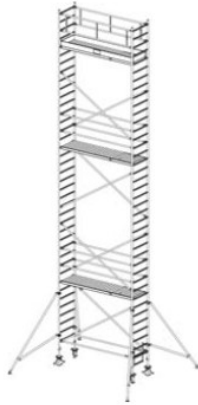

Dane aktualne na dzień: 26-06-2026 17:47

Link do produktu: <https://pajm.pl/738042-krause-rusztowanie-stabilo-serii-1000-2-0-x-0-75-m-wysokosc-robocza-4-30-m-p-9351.html>

738042 KRAUSE rusztowanie - STABILO serii 1000 ; 2,0 x 0,75 m wysokość robocza 4,30 m

Numer katalogowy: **738042**
Wysokość robocza : **4,30 m**
Wysokość rusztowania **3,30 m**
Długość pola rusztowania: **2,00 m**
Szerokość pola rusztowanie: **0,75 m**
Waga: **124kg**

Wys. robocza: 4,30 m
Wys. rusztowania: 3,30 m
Wys. pomostu: 2,30 m

Wys. robocza: 5,30 m
Wys. rusztowania: 4,30 m
Wys. pomostu: 3,30 m

Wys. robocza: 6,30 m
Wys. rusztowania: 5,30 m
Wys. pomostu: 4,30 m

Wys. robocza: 7,30 m
Wys. rusztowania: 6,30 m
Wys. pomostu: 5,30 m

Wys. robocza: 8,30 m
Wys. rusztowania: 7,30 m
Wys. pomostu: 6,30 m

Wys. robocza: 9,30 m
Wys. rusztowania: 8,30 m
Wys. pomostu: 7,30 m

Wys. robocza: 10,30 m
Wys. rusztowania: 9,30 m
Wys. pomostu: 8,30 m

Wys. robocza: 11,30 m
Wys. rusztowania: 10,30 m
Wys. pomostu: 9,30 m