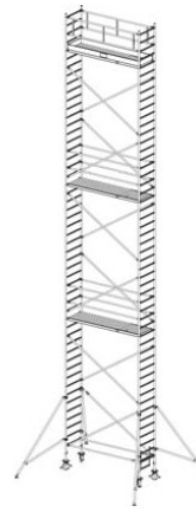

Numer katalogowy: **738042**
Wysokość robocza : **4,30 m**
Wysokość rusztowania **3,30 m**
Długość pola rusztowania: **2,00 m**
Szerokość pola rusztowanie: **0,75 m**
Waga: **124kg**

Wys. robocza: 4,30 m
Wys. rusztowania: 3,30 m
Wys. pomostu: 2,30 m

Wys. robocza: 5,30 m
Wys. rusztowania: 4,30 m
Wys. pomostu: 3,30 m

Wys. robocza: 6,30 m
Wys. rusztowania: 5,30 m
Wys. pomostu: 4,30 m

Wys. robocza: 7,30 m
Wys. rusztowania: 6,30 m
Wys. pomostu: 5,30 m

Wys. robocza: 8,30 m
Wys. rusztowania: 7,30 m
Wys. pomostu: 6,30 m

Wys. robocza: 9,30 m
Wys. rusztowania: 8,30 m
Wys. pomostu: 7,30 m

Wys. robocza: 10,30 m
Wys. rusztowania: 9,30 m
Wys. pomostu: 8,30 m

Wys. robocza: 11,30 m
Wys. rusztowania: 10,30 m
Wys. pomostu: 9,30 m

Wys. robocza: 12,30 m
Wys. rusztowania: 11,30 m
Wys. pomostu: 10,30 m

Wys. robocza: 13,30 m
Wys. rusztowania: 12,30 m
Wys. pomostu: 11,30 m

Wys. robocza: 14,30 m
Wys. rusztowania: 13,30 m
Wys. pomostu: 12,30 m