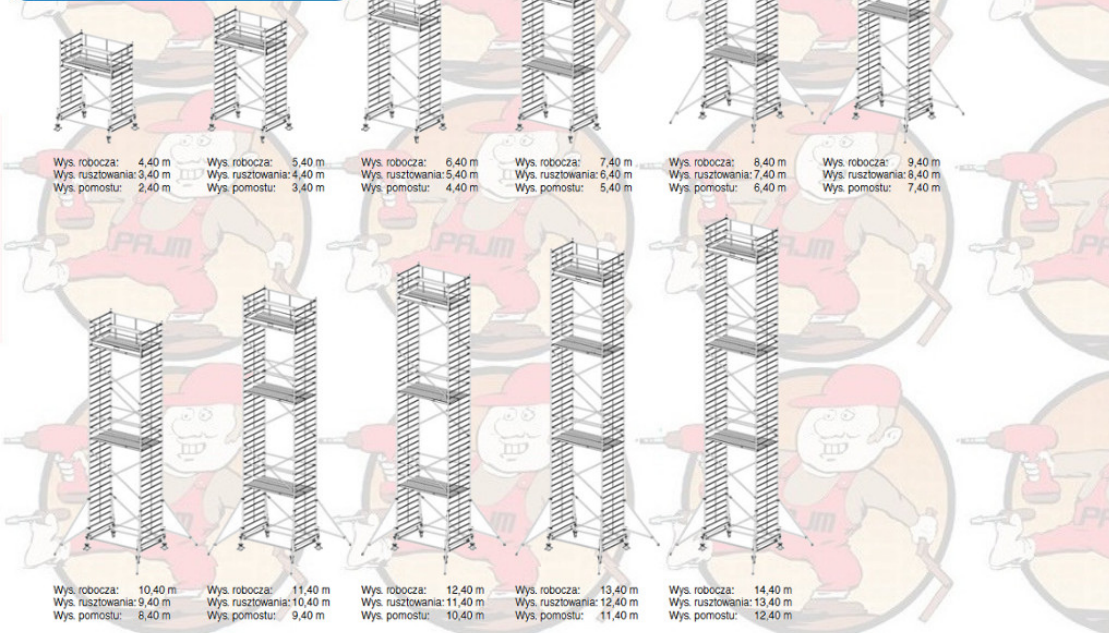

Opis produktu

PRZEDMIOTEM OFERTY JEST RUSZTOWANIE W TYTULE OFERTY KTÓREGO PRODUCENTEM JEST FIRMA:

Opis:

KRAUSE Stabilo rusztowanie jezdne serii 500 ; wymiary pomostu 2,00 x 1,50 m: seria 500 o szerokości 1,50 m dwukrotnie większej od serii 100. Przedstawione rusztowanie posiada te same zalety jak seria 100, oprócz stabilizatora całe rusztowanie wykonane jest z aluminium posiada duże 200 mm rolki niwelujące wszelkie nierówności podłoża do ok. 30 cm Opatentowany system połączeń zaciskowych gwarantuje łatwy montaż rusztowania jak również wysoką stabilność rusztowania.

Atestowane przez TÜV / GS, nośność 200 kg/m² (grupa rusztowań 3) według EN 1004. deklaracja zgodności Uniwersalne aluminiowe rusztowanie jezdne do prac do wysokości roboczej 14,40 m

Pomosty można bez problemu zaczepiać na szczeblach (co 25 cm) rozmieszczonych między stężeniami ukośnymi. Całkowicie wyeliminowano pracochłonne czynności związane z przebudową, demontażem i ponownym montażem.

Wymiar pomostu prawie 4m² gwarantuje bezpieczne miejsce pracy

Poręczne ramy pionowe są łatwe do zmontowania przez jedną osobę, profilowane szczeble zapewniają bezpieczną pracę z rusztowniemiem

W zestawach o wysokości roboczej powyżej 8,40 m znajdują się podpory.

Długość pola: 2,00, 2,50 m i 3,00m

Szerokość rusztowania: 1,50 m.

Dane techniczne:

Numer katalogowy: **735102**
Wysokość robocza : **9,40 m**
Wysokość rusztowania **8,40 m**
Długość pola rusztowania: **2,00 m**
Szerokość pola rusztowanie: **1,50 m**
Waga: **287kg**