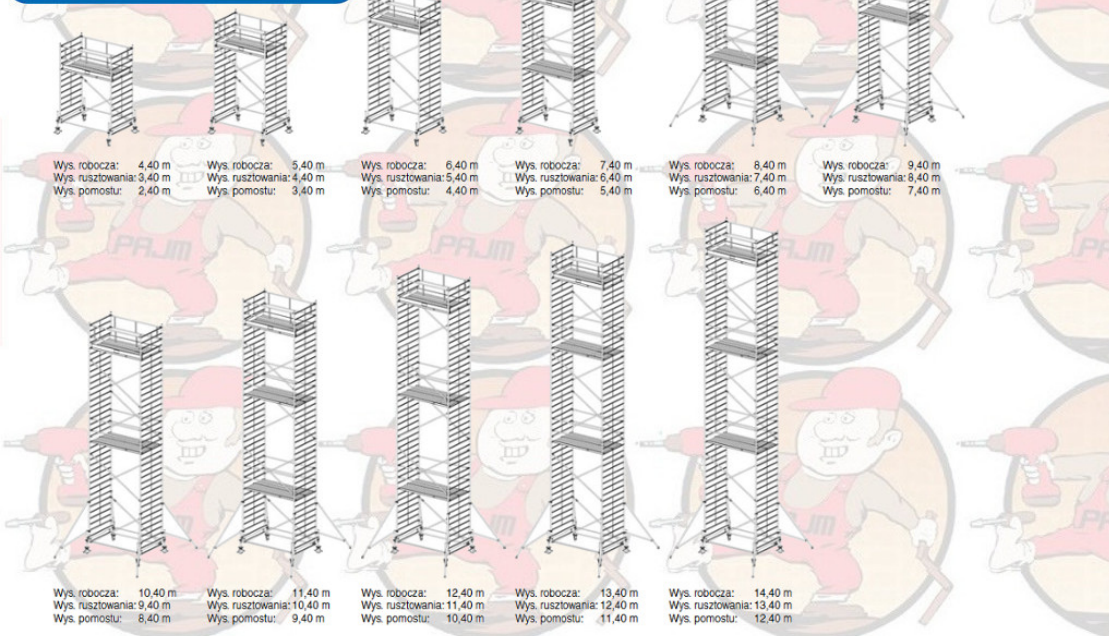

Opis produktu

PRZEDMIOTEM OFERTY JEST RUSZTOWANIE W TYTULE OFERTY KTÓREGO PRODUCENTEM JEST FIRMA:

Opis:

KRAUSE Stabilo rusztowanie jezdne serii 500 ; wymiary pomostu 2,00 x 1,50 m: seria 500 o szerokości 1,50 m dwukrotnie większej od serii 100. Przedstawione rusztowanie posiada te same zalety jak seria 100, oprócz stabilizatora całe rusztowanie wykonane jest z aluminium posiada duże 200 mm rolki niwelujące wszelkie nierówności podłoża do ok. 30 cm Opatentowany system połączeń zaciskowych gwarantuje łatwy montaż rusztowania jak również wysoką stabilność rusztowania.

Atestowane przez TÜV / GS, nośność 200 kg/m² (grupa rusztowań 3) według EN 1004. deklaracja zgodności Uniwersalne aluminiowe rusztowanie jezdne do prac do wysokości roboczej 14,40 m

Pomosty można bez problemu zaczepiać na szczeblach (co 25 cm) rozmieszczonych między stężeniami ukośnymi. Całkowicie wyeliminowano pracochłonne czynności związane z przebudową, demontażem i ponownym montażem.

Wymiar pomostu prawie 4m² gwarantuje bezpieczne miejsce pracy

Poręczne ramy pionowe są łatwe do zmontowania przez jedną osobę, profilowane szczeble zapewniają bezpieczną pracę z rusztowniakiem

W zestawach o wysokości roboczej powyżej 8,40 m znajdują się podpory.

Długość pola: 2,00, 2,50 m i 3,00m

Szerokość rusztowania: 1,50 m.

Dane techniczne:

Numer katalogowy: **735089**
Wysokość robocza : **7,40 m**
Wysokość rusztowania **6,40 m**
Długość pola rusztowania: **2,00 m**
Szerokość pola rusztowanie: **1,50 m**
Waga: **224kg**