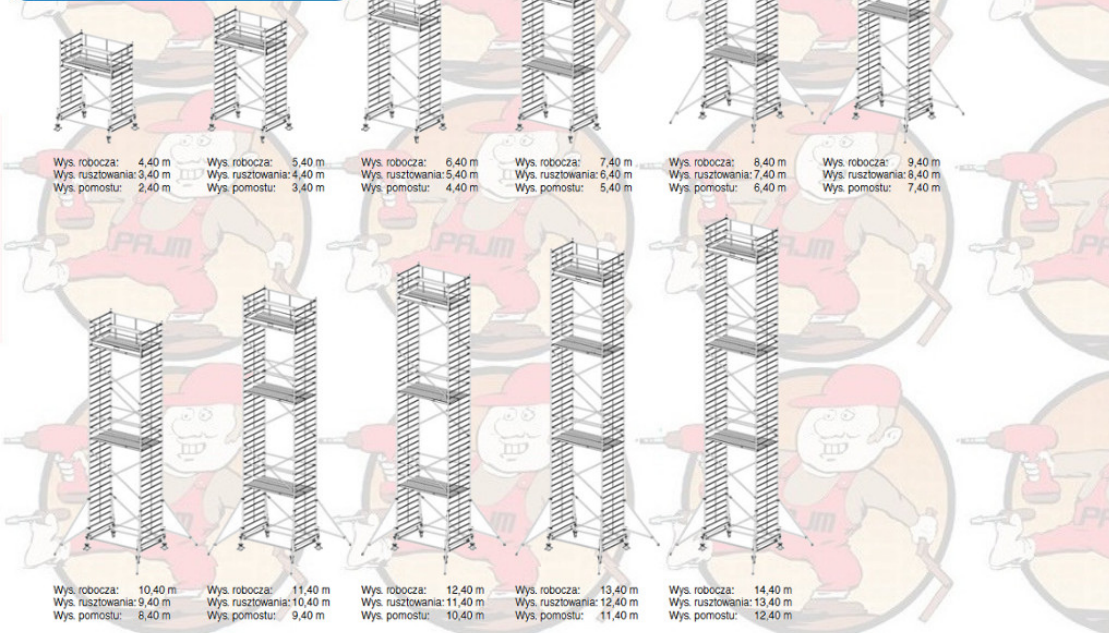

Opis produktu

PRZEDMIOTEM OFERTY JEST RUSZTOWANIE W TYTULE OFERTY KTÓREGO PRODUCENTEM JEST FIRMA:

Opis:

KRAUSE Stabilo rusztowanie jezdne serii 500 ; wymiary pomostu 2,00 x 1,50 m: seria 500 o szerokości 1,50 m dwukrotnie większej od serii 100. Przedstawione rusztowanie posiada te same zalety jak seria 100, oprócz stabilizatora całe rusztowanie wykonane jest z aluminium posiada duże 200 mm rolki niwelujące wszelkie nierówności podłoża do ok. 30 cm Opatentowany system połączeń zaciskowych gwarantuje łatwy montaż rusztowania jak również wysoką stabilność rusztowania.

Atestowane przez TÜV / GS, nośność 200 kg/m² (grupa rusztowań 3) według EN 1004. deklaracja zgodności Uniwersalne aluminiowe rusztowanie jezdne do prac do wysokości roboczej 14,40 m

Pomosty można bez problemu zaczepiać na szczeblach (co 25 cm) rozmieszczonych między stężeniami ukośnymi. Całkowicie wyeliminowano pracochłonne czynności związane z przebudową, demontażem i ponownym montażem.

Wymiar pomostu prawie 4m² gwarantuje bezpieczne miejsce pracy

Poręczne ramy pionowe są łatwe do zmontowania przez jedną osobę, profilowane szczeble zapewniają bezpieczną pracę z rusztowniemiem

W zestawach o wysokości roboczej powyżej 8,40 m znajdują się podpory.

Długość pola: 2,00, 2,50 m i 3,00m

Szerokość rusztowania: 1,50 m.

Dane techniczne:

Numer katalogowy: **735072**
Wysokość robocza : **6,40 m**
Wysokość rusztowania **5,40 m**
Długość pola rusztowania: **2,00 m**
Szerokość pola rusztowanie: **1,50 m**
Waga: **178kg**