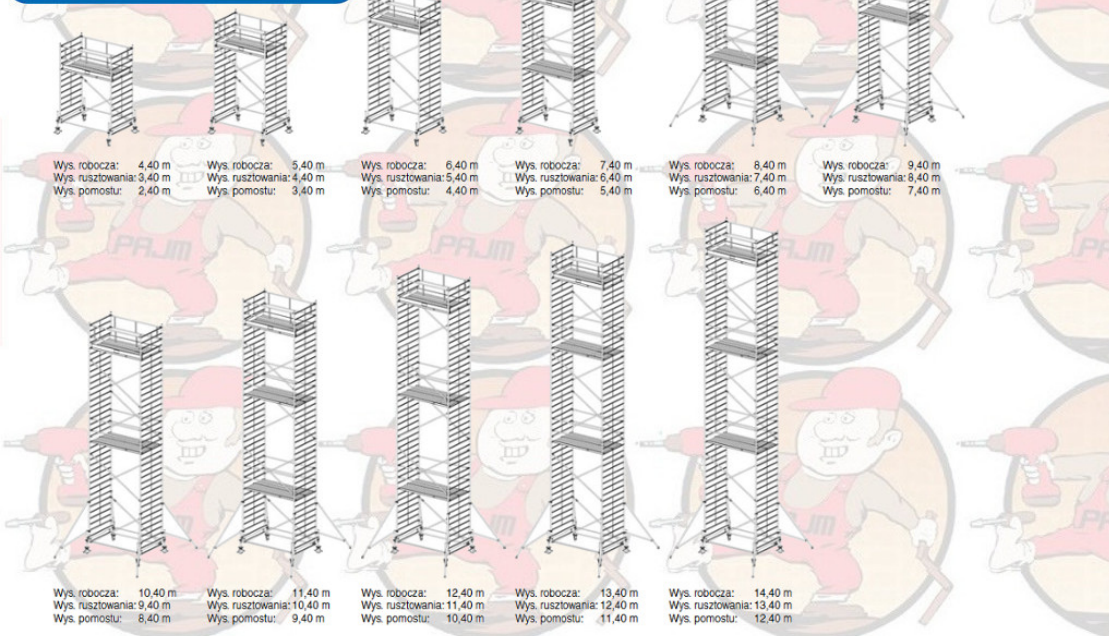

Opis produktu

PRZEDMIOTEM OFERTY JEST RUSZTOWANIE W TYTULE OFERTY KTÓREGO PRODUCENTEM JEST FIRMA:

Opis:

KRAUSE Stabilo rusztowanie jezdne serii 500 ; wymiary pomostu 2,00 x 1,50 m: seria 500 o szerokości 1,50 m dwukrotnie większej od serii 100. Przedstawione rusztowanie posiada te same zalety jak seria 100, oprócz stabilizatora całe rusztowanie wykonane jest z aluminium posiada duże 200 mm rolki niwelujące wszelkie nierówności podłoża do ok. 30 cm Opatentowany system połączeń zaciskowych gwarantuje łatwy montaż rusztowania jak również wysoką stabilność rusztowania.

Atestowane przez TÜV / GS, nośność 200 kg/m² (grupa rusztowań 3) według EN 1004. deklaracja zgodności Uniwersalne aluminiowe rusztowanie jezdne do prac do wysokości roboczej 14,40 m

Pomosty można bez problemu zaczepiać na szczeblach (co 25 cm) rozmieszczonych między stężeniami ukośnymi. Całkowicie wyeliminowano pracochłonne czynności związane z przebudową, demontażem i ponownym montażem.

Wymiar pomostu prawie 4m² gwarantuje bezpieczne miejsce pracy

Poręczne ramy pionowe są łatwe do zmontowania przez jedną osobę, profilowane szczeble zapewniają bezpieczną pracę z rusztowniemiem

W zestawach o wysokości roboczej powyżej 8,40 m znajdują się podpory.

Długość pola: 2,00, 2,50 m i 3,00m

Szerokość rusztowania: 1,50 m.

Dane techniczne:

Numer katalogowy: **735058**
Wysokość robocza : **4,40 m**
Wysokość rusztowania **3,40 m**
Długość pola rusztowania: **2,00 m**
Szerokość pola rusztowanie: **1,50 m**
Waga: **151kg**