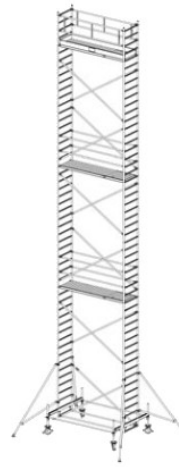

Numer katalogowy: **731135**
 Wysokość robocza : **12,40 m**
 Wysokość rusztowania **11,40 m**
 Długość pola rusztowania: **2,00 m**
 Szerokość pola rusztowanie: **0,75 m**
 Waga: **266kg**

Wys. robocza: 4,40 m
Wys. rusztowania: 3,40 m
Wys. pomostu: 2,40 m

Wys. robocza: 5,40 m
Wys. rusztowania: 4,40 m
Wys. pomostu: 3,40 m

Wys. robocza: 6,40 m
Wys. rusztowania: 5,40 m
Wys. pomostu: 4,40 m

Wys. robocza: 7,40 m
Wys. rusztowania: 6,40 m
Wys. pomostu: 5,40 m

Wys. robocza: 8,40 m
Wys. rusztowania: 7,40 m
Wys. pomostu: 6,40 m

Wys. robocza: 9,40 m
Wys. rusztowania: 8,40 m
Wys. pomostu: 7,40 m

Wys. robocza: 10,40 m
Wys. rusztowania: 9,40 m
Wys. pomostu: 8,40 m

Wys. robocza: 11,40 m
Wys. rusztowania: 10,40 m
Wys. pomostu: 9,40 m

Wys. robocza: 12,40 m
Wys. rusztowania: 11,40 m
Wys. pomostu: 10,40 m

Wys. robocza: 13,40 m
Wys. rusztowania: 12,40 m
Wys. pomostu: 11,40 m

Wys. robocza: 14,40 m
Wys. rusztowania: 13,40 m
Wys. pomostu: 12,40 m