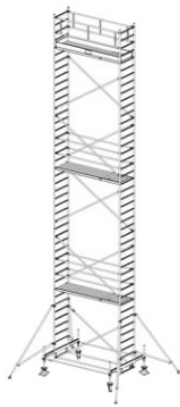

Numer katalogowy: **731135**
 Wysokość robocza : **12,40 m**
 Wysokość rusztowania **11,40 m**
 Długość pola rusztowania: **2,00 m**
 Szerokość pola rusztowanie: **0,75 m**
 Waga: **266kg**

Wys. robocza: 4,40 m
Wys. rusztowania: 3,40 m
Wys. pomostu: 2,40 m

Wys. robocza: 5,40 m
Wys. rusztowania: 4,40 m
Wys. pomostu: 3,40 m

Wys. robocza: 6,40 m
Wys. rusztowania: 5,40 m
Wys. pomostu: 4,40 m

Wys. robocza: 7,40 m
Wys. rusztowania: 6,40 m
Wys. pomostu: 5,40 m

Wys. robocza: 8,40 m
Wys. rusztowania: 7,40 m
Wys. pomostu: 6,40 m

Wys. robocza: 9,40 m
Wys. rusztowania: 8,40 m
Wys. pomostu: 7,40 m

Wys. robocza: 10,40 m
Wys. rusztowania: 9,40 m
Wys. pomostu: 8,40 m

Wys. robocza: 11,40 m
Wys. rusztowania: 10,40 m
Wys. pomostu: 9,40 m

Wys. robocza: 12,40 m
Wys. rusztowania: 11,40 m
Wys. pomostu: 10,40 m

Wys. robocza: 13,40 m
Wys. rusztowania: 12,40 m
Wys. pomostu: 11,40 m

Wys. robocza: 14,40 m
Wys. rusztowania: 13,40 m
Wys. pomostu: 12,40 m