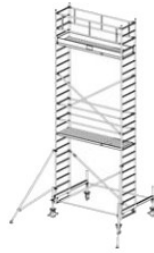

Opis produktu

PRZEDMIOTEM OFERTY JEST RUSZTOWANIE W TYTULE OFERTY KTÓREGO PRODUCENTEM JEST FIRMA:

Opis:

- KRAUSE STABILO 100 Rusztowanie jezdne 2,00 x 0,75m
- atestowane przez TÜV, nośność 200 kg/m² (grupa rusztowań 3) według EN 1004
- uniwersalne, jezdne rusztowanie aluminiowe do prac prowadzonych na wysokości do 14 m
- zmontowane rusztowanie można łatwo przemieszczać na stabilizatorach jezdnych
- regulowane rolki jezdne (Ø 200 mm) zapewniają bezpieczne użytkowanie na nierównym podłożu
- bezproblemowa zmiana wysokości pomostów (co 25 cm) bez konieczności demontażu i ponownego montażu innych elementów rusztowania
- w zestawach o wysokości roboczej pow. 6,40 m znajdują się podpory
- długość pola: 2,00 m, 2,50 m i 3,00 m
- szerokość rusztowania: 0,75 m

Numer katalogowy: **731135**
 Wysokość robocza : **12,40 m**
 Wysokość rusztowania **11,40 m**
 Długość pola rusztowania: **2,00 m**
 Szerokość pola rusztowanie: **0,75 m**
 Waga: **266kg**

Wys. robocza: 4,40 m
Wys. rusztowania: 3,40 m
Wys. pomostu: 2,40 m

Wys. robocza: 5,40 m
Wys. rusztowania: 4,40 m
Wys. pomostu: 3,40 m

Wys. robocza: 6,40 m
Wys. rusztowania: 5,40 m
Wys. pomostu: 4,40 m

Wys. robocza: 7,40 m
Wys. rusztowania: 6,40 m
Wys. pomostu: 5,40 m

Wys. robocza: 8,40 m
Wys. rusztowania: 7,40 m
Wys. pomostu: 6,40 m