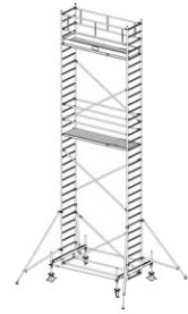

Opis produktu

PRZEDMIOTEM OFERTY JEST RUSZTOWANIE W TYTULE OFERTY KTÓREGO PRODUCENTEM JEST FIRMA:

Opis:

- KRAUSE STABILO 100 Rusztowanie jezdne 2,00 x 0,75m
- atestowane przez TÜV, nośność 200 kg/m² (grupa rusztowań 3) według EN 1004
- uniwersalne, jezdne rusztowanie aluminiowe do prac prowadzonych na wysokości do 14 m
- zmontowane rusztowanie można łatwo przemieszczać na stabilizatorach jezdnych
- regulowane rolki jezdne (Ø 200 mm) zapewniają bezpieczne użytkowanie na nierównym podłożu
- bezproblemowa zmiana wysokości pomostów (co 25 cm) bez konieczności demontażu i ponownego montażu innych elementów rusztowania
- w zestawach o wysokości roboczej pow. 6,40 m znajdują się podpory
- długość pola: 2,00 m, 2,50 m i 3,00 m
- szerokość rusztowania: 0,75 m

Numer katalogowy: **731135**
 Wysokość robocza : **12,40 m**
 Wysokość rusztowania **11,40 m**
 Długość pola rusztowania: **2,00 m**
 Szerokość pola rusztowanie: **0,75 m**
 Waga: **266kg**

Wys. robocza: 4,40 m
Wys. rusztowania: 3,40 m
Wys. pomostu: 2,40 m

Wys. robocza: 5,40 m
Wys. rusztowania: 4,40 m
Wys. pomostu: 3,40 m

Wys. robocza: 6,40 m
Wys. rusztowania: 5,40 m
Wys. pomostu: 4,40 m

Wys. robocza: 7,40 m
Wys. rusztowania: 6,40 m
Wys. pomostu: 5,40 m

Wys. robocza: 8,40 m
Wys. rusztowania: 7,40 m
Wys. pomostu: 6,40 m

Wys. robocza: 9,40 m
Wys. rusztowania: 8,40 m
Wys. pomostu: 7,40 m

Wys. robocza: 10,40 m
Wys. rusztowania: 9,40 m
Wys. pomostu: 8,40 m

Wys. robocza: 11,40 m
Wys. rusztowania: 10,40 m
Wys. pomostu: 9,40 m