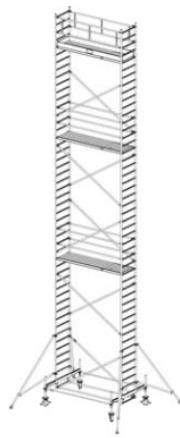

Numer katalogowy: **731135**
 Wysokość robocza : **12,40 m**
 Wysokość rusztowania **11,40 m**
 Długość pola rusztowania: **2,00 m**
 Szerokość pola rusztowanie: **0,75 m**
 Waga: **266kg**

Wys. robocza: 4,40 m
Wys. rusztowania: 3,40 m
Wys. pomostu: 2,40 m

Wys. robocza: 5,40 m
Wys. rusztowania: 4,40 m
Wys. pomostu: 3,40 m

Wys. robocza: 6,40 m
Wys. rusztowania: 5,40 m
Wys. pomostu: 4,40 m

Wys. robocza: 7,40 m
Wys. rusztowania: 6,40 m
Wys. pomostu: 5,40 m

Wys. robocza: 8,40 m
Wys. rusztowania: 7,40 m
Wys. pomostu: 6,40 m

Wys. robocza: 9,40 m
Wys. rusztowania: 8,40 m
Wys. pomostu: 7,40 m

Wys. robocza: 10,40 m
Wys. rusztowania: 9,40 m
Wys. pomostu: 8,40 m

Wys. robocza: 11,40 m
Wys. rusztowania: 10,40 m
Wys. pomostu: 9,40 m

Wys. robocza: 12,40 m
Wys. rusztowania: 11,40 m
Wys. pomostu: 10,40 m

Wys. robocza: 13,40 m
Wys. rusztowania: 12,40 m
Wys. pomostu: 11,40 m

Wys. robocza: 14,40 m
Wys. rusztowania: 13,40 m
Wys. pomostu: 12,40 m