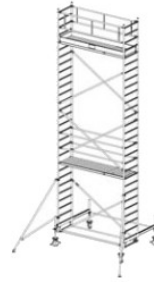

Opis produktu

PRZEDMIOTEM OFERTY JEST RUSZTOWANIE W TYTULE OFERTY KTÓREGO PRODUCENTEM JEST FIRMA:

Opis:

- KRAUSE STABILO 100 Rusztowanie jezdne 2,00 x 0,75m
- atestowane przez TÜV, nośność 200 kg/m² (grupa rusztowań 3) według EN 1004
- uniwersalne, jezdne rusztowanie aluminiowe do prac prowadzonych na wysokości do 14 m
- zmontowane rusztowanie można łatwo przemieszczać na stabilizatorach jezdnych
- regulowane rolki jezdne (Ø 200 mm) zapewniają bezpieczne użytkowanie na nierównym podłożu
- bezproblemowa zmiana wysokości pomostów (co 25 cm) bez konieczności demontażu i ponownego montażu innych elementów rusztowania
- w zestawach o wysokości roboczej pow. 6,40 m znajdują się podpory
- długość pola: 2,00 m, 2,50 m i 3,00 m
- szerokość rusztowania: 0,75 m

Numer katalogowy: **731135**
 Wysokość robocza : **12,40 m**
 Wysokość rusztowania **11,40 m**
 Długość pola rusztowania: **2,00 m**
 Szerokość pola rusztowanie: **0,75 m**
 Waga: **266kg**

Wys. robocza: 4,40 m
Wys. rusztowania: 3,40 m
Wys. pomostu: 2,40 m

Wys. robocza: 5,40 m
Wys. rusztowania: 4,40 m
Wys. pomostu: 3,40 m

Wys. robocza: 6,40 m
Wys. rusztowania: 5,40 m
Wys. pomostu: 4,40 m

Wys. robocza: 7,40 m
Wys. rusztowania: 6,40 m
Wys. pomostu: 5,40 m

Wys. robocza: 8,40 m
Wys. rusztowania: 7,40 m
Wys. pomostu: 6,40 m