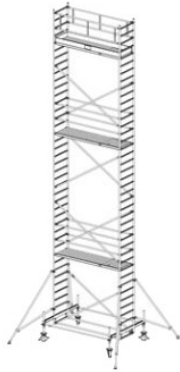

Opis produktu

PRZEDMIOTEM OFERTY JEST RUSZTOWANIE W TYTULE OFERTY KTÓREGO PRODUCENTEM JEST FIRMA:

Opis:

- KRAUSE STABILO 100 Rusztowanie jezdne 2,00 x 0,75m
- atestowane przez TÜV, nośność 200 kg/m² (grupa rusztowań 3) według EN 1004
- uniwersalne, jezdne rusztowanie aluminiowe do prac prowadzonych na wysokości do 14 m
- zmontowane rusztowanie można łatwo przemieszczać na stabilizatorach jezdnych
- regulowane rolki jezdne (Ø 200 mm) zapewniają bezpieczne użytkowanie na nierównym podłożu
- bezproblemowa zmiana wysokości pomostów (co 25 cm) bez konieczności demontażu i ponownego montażu innych elementów rusztowania
- w zestawach o wysokości roboczej pow. 6,40 m znajdują się podpory
- długość pola: 2,00 m, 2,50 m i 3,00 m
- szerokość rusztowania: 0,75 m

Numer katalogowy: **731135**
 Wysokość robocza : **12,40 m**
 Wysokość rusztowania **11,40 m**
 Długość pola rusztowania: **2,00 m**
 Szerokość pola rusztowanie: **0,75 m**
 Waga: **266kg**

Wys. robocza: 4,40 m
Wys. rusztowania: 3,40 m
Wys. pomostu: 2,40 m

Wys. robocza: 5,40 m
Wys. rusztowania: 4,40 m
Wys. pomostu: 3,40 m

Wys. robocza: 6,40 m
Wys. rusztowania: 5,40 m
Wys. pomostu: 4,40 m

Wys. robocza: 7,40 m
Wys. rusztowania: 6,40 m
Wys. pomostu: 5,40 m

Wys. robocza: 8,40 m
Wys. rusztowania: 7,40 m
Wys. pomostu: 6,40 m

Wys. robocza: 9,40 m
Wys. rusztowania: 8,40 m
Wys. pomostu: 7,40 m

Wys. robocza: 10,40 m
Wys. rusztowania: 9,40 m
Wys. pomostu: 8,40 m

Wys. robocza: 11,40 m
Wys. rusztowania: 10,40 m
Wys. pomostu: 9,40 m