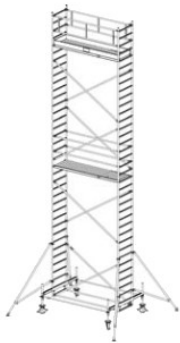

Opis produktu

PRZEDMIOTEM OFERTY JEST RUSZTOWANIE W TYTULE OFERTY KTÓREGO PRODUCENTEM JEST FIRMA:

Opis:

- KRAUSE STABILO 100 Rusztowanie jezdne 2,00 x 0,75m
- atestowane przez TÜV, nośność 200 kg/m² (grupa rusztowań 3) według EN 1004
- uniwersalne, jezdne rusztowanie aluminiowe do prac prowadzonych na wysokości do 14 m
- zmontowane rusztowanie można łatwo przemieszczać na stabilizatorach jezdnych
- regulowane rolki jezdne (Ø 200 mm) zapewniają bezpieczne użytkowanie na nierównym podłożu
- bezproblemowa zmiana wysokości pomostów (co 25 cm) bez konieczności demontażu i ponownego montażu innych elementów rusztowania
- w zestawach o wysokości roboczej pow. 6,40 m znajdują się podpory
- długość pola: 2,00 m, 2,50 m i 3,00 m
- szerokość rusztowania: 0,75 m

Numer katalogowy: **731135**
 Wysokość robocza : **12,40 m**
 Wysokość rusztowania **11,40 m**
 Długość pola rusztowania: **2,00 m**
 Szerokość pola rusztowanie: **0,75 m**
 Waga: **266kg**

Wys. robocza: 4,40 m
Wys. rusztowania: 3,40 m
Wys. pomostu: 2,40 m

Wys. robocza: 5,40 m
Wys. rusztowania: 4,40 m
Wys. pomostu: 3,40 m

Wys. robocza: 6,40 m
Wys. rusztowania: 5,40 m
Wys. pomostu: 4,40 m

Wys. robocza: 7,40 m
Wys. rusztowania: 6,40 m
Wys. pomostu: 5,40 m

Wys. robocza: 8,40 m
Wys. rusztowania: 7,40 m
Wys. pomostu: 6,40 m

Wys. robocza: 9,40 m
Wys. rusztowania: 8,40 m
Wys. pomostu: 7,40 m

Wys. robocza: 10,40 m
Wys. rusztowania: 9,40 m
Wys. pomostu: 8,40 m

Wys. robocza: 11,40 m
Wys. rusztowania: 10,40 m
Wys. pomostu: 9,40 m