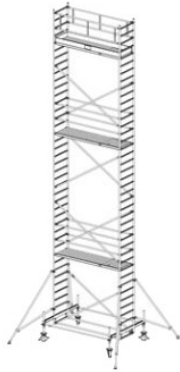

Opis produktu

PRZEDMIOTEM OFERTY JEST RUSZTOWANIE W TYTULE OFERTY KTÓREGO PRODUCENTEM JEST FIRMA:

Opis:

- KRAUSE STABILO 100 Rusztowanie jezdne 2,00 x 0,75m
- atestowane przez TÜV, nośność 200 kg/m² (grupa rusztowań 3) według EN 1004
- uniwersalne, jezdne rusztowanie aluminiowe do prac prowadzonych na wysokości do 14 m
- zmontowane rusztowanie można łatwo przemieszczać na stabilizatorach jezdnych
- regulowane rolki jezdne (Ø 200 mm) zapewniają bezpieczne użytkowanie na nierównym podłożu
- bezproblemowa zmiana wysokości pomostów (co 25 cm) bez konieczności demontażu i ponownego montażu innych elementów rusztowania
- w zestawach o wysokości roboczej pow. 6,40 m znajdują się podpory
- długość pola: 2,00 m, 2,50 m i 3,00 m
- szerokość rusztowania: 0,75 m

Numer katalogowy: **731104**
 Wysokość robocza : **9,40 m**
 Wysokość rusztowania **8,40 m**
 Długość pola rusztowania: **2,00 m**
 Szerokość pola rusztowanie: **0,75 m**
 Waga: **216kg**

Wys. robocza: 4,40 m
Wys. rusztowania: 3,40 m
Wys. pomostu: 2,40 m

Wys. robocza: 5,40 m
Wys. rusztowania: 4,40 m
Wys. pomostu: 3,40 m

Wys. robocza: 6,40 m
Wys. rusztowania: 5,40 m
Wys. pomostu: 4,40 m

Wys. robocza: 7,40 m
Wys. rusztowania: 6,40 m
Wys. pomostu: 5,40 m

Wys. robocza: 8,40 m
Wys. rusztowania: 7,40 m
Wys. pomostu: 6,40 m

Wys. robocza: 9,40 m
Wys. rusztowania: 8,40 m
Wys. pomostu: 7,40 m

Wys. robocza: 10,40 m
Wys. rusztowania: 9,40 m
Wys. pomostu: 8,40 m

Wys. robocza: 11,40 m
Wys. rusztowania: 10,40 m
Wys. pomostu: 9,40 m