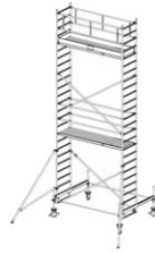

Dane aktualne na dzień: 26-06-2026 16:17

Link do produktu: <https://pajm.pl/731104-krause-rusztowanie-stabilo-serii-100-2-0-x-0-75-m-wysokosc-robocza-9-40-m-p-9325.html>

731104 KRAUSE rusztowanie - STABILO serii 100 ; 2,0 x 0,75 m wysokość robocza 9,40 m

Opis produktu

PRZEDMIOTEM OFERTY JEST RUSZTOWANIE W TYTULE OFERTY KTÓREGO PRODUCENTEM JEST FIRMA:

Opis:

- KRAUSE STABILO 100 Rusztowanie jezdne 2,00 x 0,75m
- atestowane przez TÜV, nośność 200 kg/m² (grupa rusztowań 3) według EN 1004
- uniwersalne, jezdne rusztowanie aluminiowe do prac prowadzonych na wysokości do 14 m
- zmontowane rusztowanie można łatwo przemieszczać na stabilizatorach jezdnych
- regulowane rolki jezdne (Ø 200 mm) zapewniają bezpieczne użytkowanie na nierównym podłożu
- bezproblemowa zmiana wysokości pomostów (co 25 cm) bez konieczności demontażu i ponownego montażu innych elementów rusztowania
- w zestawach o wysokości roboczej pow. 6,40 m znajdują się podpory
- długość pola: 2,00 m, 2,50 m i 3,00 m
- szerokość rusztowania: 0,75 m

Numer katalogowy: **731104**
 Wysokość robocza : **9,40 m**
 Wysokość rusztowania **8,40 m**
 Długość pola rusztowania: **2,00 m**
 Szerokość pola rusztowanie: **0,75 m**
 Waga: **216kg**

Wys. robocza: 4,40 m
Wys. rusztowania: 3,40 m
Wys. pomostu: 2,40 m

Wys. robocza: 5,40 m
Wys. rusztowania: 4,40 m
Wys. pomostu: 3,40 m

Wys. robocza: 6,40 m
Wys. rusztowania: 5,40 m
Wys. pomostu: 4,40 m

Wys. robocza: 7,40 m
Wys. rusztowania: 6,40 m
Wys. pomostu: 5,40 m

Wys. robocza: 8,40 m
Wys. rusztowania: 7,40 m
Wys. pomostu: 6,40 m