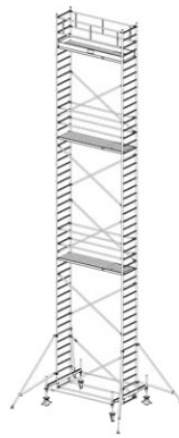

Numer katalogowy: **731104**
 Wysokość robocza : **9,40 m**
 Wysokość rusztowania **8,40 m**
 Długość pola rusztowania: **2,00 m**
 Szerokość pola rusztowanie: **0,75 m**
 Waga: **216kg**

Wys. robocza: 4,40 m
Wys. rusztowania: 3,40 m
Wys. pomostu: 2,40 m

Wys. robocza: 5,40 m
Wys. rusztowania: 4,40 m
Wys. pomostu: 3,40 m

Wys. robocza: 6,40 m
Wys. rusztowania: 5,40 m
Wys. pomostu: 4,40 m

Wys. robocza: 7,40 m
Wys. rusztowania: 6,40 m
Wys. pomostu: 5,40 m

Wys. robocza: 8,40 m
Wys. rusztowania: 7,40 m
Wys. pomostu: 6,40 m

Wys. robocza: 9,40 m
Wys. rusztowania: 8,40 m
Wys. pomostu: 7,40 m

Wys. robocza: 10,40 m
Wys. rusztowania: 9,40 m
Wys. pomostu: 8,40 m

Wys. robocza: 11,40 m
Wys. rusztowania: 10,40 m
Wys. pomostu: 9,40 m

Wys. robocza: 12,40 m
Wys. rusztowania: 11,40 m
Wys. pomostu: 10,40 m

Wys. robocza: 13,40 m
Wys. rusztowania: 12,40 m
Wys. pomostu: 11,40 m

Wys. robocza: 14,40 m
Wys. rusztowania: 13,40 m
Wys. pomostu: 12,40 m