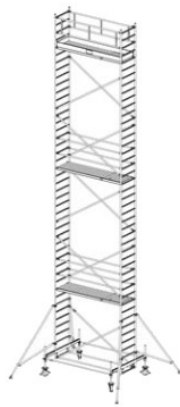

Numer katalogowy: **731104**
 Wysokość robocza : **9,40 m**
 Wysokość rusztowania **8,40 m**
 Długość pola rusztowania: **2,00 m**
 Szerokość pola rusztowanie: **0,75 m**
 Waga: **216kg**

Wys. robocza: 4,40 m
Wys. rusztowania: 3,40 m
Wys. pomostu: 2,40 m

Wys. robocza: 5,40 m
Wys. rusztowania: 4,40 m
Wys. pomostu: 3,40 m

Wys. robocza: 6,40 m
Wys. rusztowania: 5,40 m
Wys. pomostu: 4,40 m

Wys. robocza: 7,40 m
Wys. rusztowania: 6,40 m
Wys. pomostu: 5,40 m

Wys. robocza: 8,40 m
Wys. rusztowania: 7,40 m
Wys. pomostu: 6,40 m

Wys. robocza: 9,40 m
Wys. rusztowania: 8,40 m
Wys. pomostu: 7,40 m

Wys. robocza: 10,40 m
Wys. rusztowania: 9,40 m
Wys. pomostu: 8,40 m

Wys. robocza: 11,40 m
Wys. rusztowania: 10,40 m
Wys. pomostu: 9,40 m

Wys. robocza: 12,40 m
Wys. rusztowania: 11,40 m
Wys. pomostu: 10,40 m

Wys. robocza: 13,40 m
Wys. rusztowania: 12,40 m
Wys. pomostu: 11,40 m

Wys. robocza: 14,40 m
Wys. rusztowania: 13,40 m
Wys. pomostu: 12,40 m