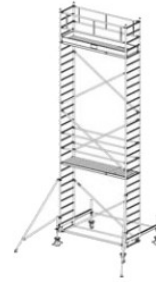

Dane aktualne na dzień: 26-06-2026 16:17

Link do produktu: <https://pajm.pl/731104-krause-rusztowanie-stabilo-serii-100-2-0-x-0-75-m-wysokosc-robocza-9-40-m-p-9325.html>

731104 KRAUSE rusztowanie - STABILO serii 100 ; 2,0 x 0,75 m wysokość robocza 9,40 m

Opis produktu

PRZEDMIOTEM OFERTY JEST RUSZTOWANIE W TYTULE OFERTY KTÓREGO PRODUCENTEM JEST FIRMA:

Opis:

- KRAUSE STABILO 100 Rusztowanie jezdne 2,00 x 0,75m
- atestowane przez TÜV, nośność 200 kg/m² (grupa rusztowań 3) według EN 1004
- uniwersalne, jezdne rusztowanie aluminiowe do prac prowadzonych na wysokości do 14 m
- zmontowane rusztowanie można łatwo przemieszczać na stabilizatorach jezdnych
- regulowane rolki jezdne (Ø 200 mm) zapewniają bezpieczne użytkowanie na nierównym podłożu
- bezproblemowa zmiana wysokości pomostów (co 25 cm) bez konieczności demontażu i ponownego montażu innych elementów rusztowania
- w zestawach o wysokości roboczej pow. 6,40 m znajdują się podpory
- długość pola: 2,00 m, 2,50 m i 3,00 m
- szerokość rusztowania: 0,75 m

Numer katalogowy: **731104**
 Wysokość robocza : **9,40 m**
 Wysokość rusztowania **8,40 m**
 Długość pola rusztowania: **2,00 m**
 Szerokość pola rusztowanie: **0,75 m**
 Waga: **216kg**

Wys. robocza: 4,40 m
Wys. rusztowania: 3,40 m
Wys. pomostu: 2,40 m

Wys. robocza: 5,40 m
Wys. rusztowania: 4,40 m
Wys. pomostu: 3,40 m

Wys. robocza: 6,40 m
Wys. rusztowania: 5,40 m
Wys. pomostu: 4,40 m

Wys. robocza: 7,40 m
Wys. rusztowania: 6,40 m
Wys. pomostu: 5,40 m

Wys. robocza: 8,40 m
Wys. rusztowania: 7,40 m
Wys. pomostu: 6,40 m