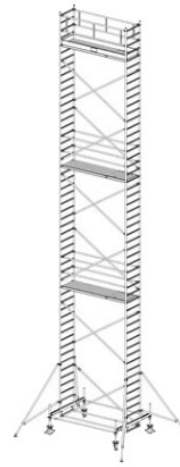

Numer katalogowy: **731104**
 Wysokość robocza : **9,40 m**
 Wysokość rusztowania **8,40 m**
 Długość pola rusztowania: **2,00 m**
 Szerokość pola rusztowanie: **0,75 m**
 Waga: **216kg**

Wys. robocza: 4,40 m
Wys. rusztowania: 3,40 m
Wys. pomostu: 2,40 m

Wys. robocza: 5,40 m
Wys. rusztowania: 4,40 m
Wys. pomostu: 3,40 m

Wys. robocza: 6,40 m
Wys. rusztowania: 5,40 m
Wys. pomostu: 4,40 m

Wys. robocza: 7,40 m
Wys. rusztowania: 6,40 m
Wys. pomostu: 5,40 m

Wys. robocza: 8,40 m
Wys. rusztowania: 7,40 m
Wys. pomostu: 6,40 m

Wys. robocza: 9,40 m
Wys. rusztowania: 8,40 m
Wys. pomostu: 7,40 m

Wys. robocza: 10,40 m
Wys. rusztowania: 9,40 m
Wys. pomostu: 8,40 m

Wys. robocza: 11,40 m
Wys. rusztowania: 10,40 m
Wys. pomostu: 9,40 m

Wys. robocza: 12,40 m
Wys. rusztowania: 11,40 m
Wys. pomostu: 10,40 m

Wys. robocza: 13,40 m
Wys. rusztowania: 12,40 m
Wys. pomostu: 11,40 m

Wys. robocza: 14,40 m
Wys. rusztowania: 13,40 m
Wys. pomostu: 12,40 m