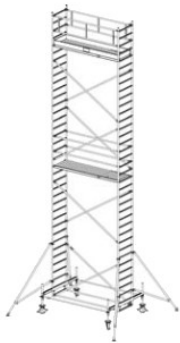

Opis produktu

PRZEDMIOTEM OFERTY JEST RUSZTOWANIE W TYTULE OFERTY KTÓREGO PRODUCENTEM JEST FIRMA:

Opis:

- KRAUSE STABILO 100 Rusztowanie jezdne 2,00 x 0,75m
- atestowane przez TÜV, nośność 200 kg/m² (grupa rusztowań 3) według EN 1004
- uniwersalne, jezdne rusztowanie aluminiowe do prac prowadzonych na wysokości do 14 m
- zmontowane rusztowanie można łatwo przemieszczać na stabilizatorach jezdnych
- regulowane rolki jezdne (Ø 200 mm) zapewniają bezpieczne użytkowanie na nierównym podłożu
- bezproblemowa zmiana wysokości pomostów (co 25 cm) bez konieczności demontażu i ponownego montażu innych elementów rusztowania
- w zestawach o wysokości roboczej pow. 6,40 m znajdują się podpory
- długość pola: 2,00 m, 2,50 m i 3,00 m
- szerokość rusztowania: 0,75 m

Numer katalogowy: **731104**
 Wysokość robocza : **9,40 m**
 Wysokość rusztowania **8,40 m**
 Długość pola rusztowania: **2,00 m**
 Szerokość pola rusztowanie: **0,75 m**
 Waga: **216kg**

Wys. robocza: 4,40 m
Wys. rusztowania: 3,40 m
Wys. pomostu: 2,40 m

Wys. robocza: 5,40 m
Wys. rusztowania: 4,40 m
Wys. pomostu: 3,40 m

Wys. robocza: 6,40 m
Wys. rusztowania: 5,40 m
Wys. pomostu: 4,40 m

Wys. robocza: 7,40 m
Wys. rusztowania: 6,40 m
Wys. pomostu: 5,40 m

Wys. robocza: 8,40 m
Wys. rusztowania: 7,40 m
Wys. pomostu: 6,40 m

Wys. robocza: 9,40 m
Wys. rusztowania: 8,40 m
Wys. pomostu: 7,40 m

Wys. robocza: 10,40 m
Wys. rusztowania: 9,40 m
Wys. pomostu: 8,40 m

Wys. robocza: 11,40 m
Wys. rusztowania: 10,40 m
Wys. pomostu: 9,40 m