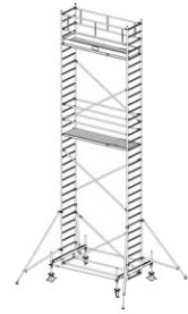

Opis produktu

PRZEDMIOTEM OFERTY JEST RUSZTOWANIE W TYTULE OFERTY KTÓREGO PRODUCENTEM JEST FIRMA:

Opis:

- KRAUSE STABILO 100 Rusztowanie jezdne 2,00 x 0,75m
- atestowane przez TÜV, nośność 200 kg/m² (grupa rusztowań 3) według EN 1004
- uniwersalne, jezdne rusztowanie aluminiowe do prac prowadzonych na wysokości do 14 m
- zmontowane rusztowanie można łatwo przemieszczać na stabilizatorach jezdnych
- regulowane rolki jezdne (Ø 200 mm) zapewniają bezpieczne użytkowanie na nierównym podłożu
- bezproblemowa zmiana wysokości pomostów (co 25 cm) bez konieczności demontażu i ponownego montażu innych elementów rusztowania
- w zestawach o wysokości roboczej pow. 6,40 m znajdują się podpory
- długość pola: 2,00 m, 2,50 m i 3,00 m
- szerokość rusztowania: 0,75 m

Numer katalogowy: **731104**
 Wysokość robocza : **9,40 m**
 Wysokość rusztowania **8,40 m**
 Długość pola rusztowania: **2,00 m**
 Szerokość pola rusztowanie: **0,75 m**
 Waga: **216kg**

Wys. robocza: 4,40 m
Wys. rusztowania: 3,40 m
Wys. pomostu: 2,40 m

Wys. robocza: 5,40 m
Wys. rusztowania: 4,40 m
Wys. pomostu: 3,40 m

Wys. robocza: 6,40 m
Wys. rusztowania: 5,40 m
Wys. pomostu: 4,40 m

Wys. robocza: 7,40 m
Wys. rusztowania: 6,40 m
Wys. pomostu: 5,40 m

Wys. robocza: 8,40 m
Wys. rusztowania: 7,40 m
Wys. pomostu: 6,40 m

Wys. robocza: 9,40 m
Wys. rusztowania: 8,40 m
Wys. pomostu: 7,40 m

Wys. robocza: 10,40 m
Wys. rusztowania: 9,40 m
Wys. pomostu: 8,40 m

Wys. robocza: 11,40 m
Wys. rusztowania: 10,40 m
Wys. pomostu: 9,40 m