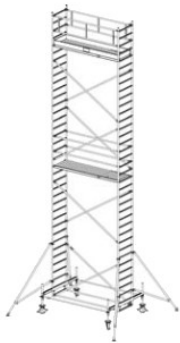

Opis produktu

PRZEDMIOTEM OFERTY JEST RUSZTOWANIE W TYTULE OFERTY KTÓREGO PRODUCENTEM JEST FIRMA:

Opis:

- KRAUSE STABILO 100 Rusztowanie jezdne 2,00 x 0,75m
- atestowane przez TÜV, nośność 200 kg/m² (grupa rusztowań 3) według EN 1004
- uniwersalne, jezdne rusztowanie aluminiowe do prac prowadzonych na wysokości do 14 m
- zmontowane rusztowanie można łatwo przemieszczać na stabilizatorach jezdnych
- regulowane rolki jezdne (Ø 200 mm) zapewniają bezpieczne użytkowanie na nierównym podłożu
- bezproblemowa zmiana wysokości pomostów (co 25 cm) bez konieczności demontażu i ponownego montażu innych elementów rusztowania
- w zestawach o wysokości roboczej pow. 6,40 m znajdują się podpory
- długość pola: 2,00 m, 2,50 m i 3,00 m
- szerokość rusztowania: 0,75 m

Numer katalogowy: **731098**
 Wysokość robocza : **8,40 m**
 Wysokość rusztowania **7,40 m**
 Długość pola rusztowania: **2,00 m**
 Szerokość pola rusztowanie: **0,75 m**
 Waga: **192g**

Wys. robocza: 4,40 m
Wys. rusztowania: 3,40 m
Wys. pomostu: 2,40 m

Wys. robocza: 5,40 m
Wys. rusztowania: 4,40 m
Wys. pomostu: 3,40 m

Wys. robocza: 6,40 m
Wys. rusztowania: 5,40 m
Wys. pomostu: 4,40 m

Wys. robocza: 7,40 m
Wys. rusztowania: 6,40 m
Wys. pomostu: 5,40 m

Wys. robocza: 8,40 m
Wys. rusztowania: 7,40 m
Wys. pomostu: 6,40 m

Wys. robocza: 9,40 m
Wys. rusztowania: 8,40 m
Wys. pomostu: 7,40 m

Wys. robocza: 10,40 m
Wys. rusztowania: 9,40 m
Wys. pomostu: 8,40 m

Wys. robocza: 11,40 m
Wys. rusztowania: 10,40 m
Wys. pomostu: 9,40 m