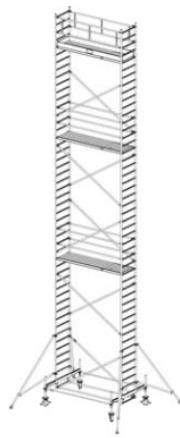

Numer katalogowy: **731098**
 Wysokość robocza : **8,40 m**
 Wysokość rusztowania **7,40 m**
 Długość pola rusztowania: **2,00 m**
 Szerokość pola rusztowanie: **0,75 m**
 Waga: **192g**

Wys. robocza: 4,40 m
Wys. rusztowania: 3,40 m
Wys. pomostu: 2,40 m

Wys. robocza: 5,40 m
Wys. rusztowania: 4,40 m
Wys. pomostu: 3,40 m

Wys. robocza: 6,40 m
Wys. rusztowania: 5,40 m
Wys. pomostu: 4,40 m

Wys. robocza: 7,40 m
Wys. rusztowania: 6,40 m
Wys. pomostu: 5,40 m

Wys. robocza: 8,40 m
Wys. rusztowania: 7,40 m
Wys. pomostu: 6,40 m

Wys. robocza: 9,40 m
Wys. rusztowania: 8,40 m
Wys. pomostu: 7,40 m

Wys. robocza: 10,40 m
Wys. rusztowania: 9,40 m
Wys. pomostu: 8,40 m

Wys. robocza: 11,40 m
Wys. rusztowania: 10,40 m
Wys. pomostu: 9,40 m

Wys. robocza: 12,40 m
Wys. rusztowania: 11,40 m
Wys. pomostu: 10,40 m

Wys. robocza: 13,40 m
Wys. rusztowania: 12,40 m
Wys. pomostu: 11,40 m

Wys. robocza: 14,40 m
Wys. rusztowania: 13,40 m
Wys. pomostu: 12,40 m