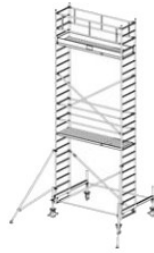

Opis produktu

PRZEDMIOTEM OFERTY JEST RUSZTOWANIE W TYTULE OFERTY KTÓREGO PRODUCENTEM JEST FIRMA:

Opis:

- KRAUSE STABILO 100 Rusztowanie jezdne 2,00 x 0,75m
- atestowane przez TÜV, nośność 200 kg/m² (grupa rusztowań 3) według EN 1004
- uniwersalne, jezdne rusztowanie aluminiowe do prac prowadzonych na wysokości do 14 m
- zmontowane rusztowanie można łatwo przemieszczać na stabilizatorach jezdnych
- regulowane rolki jezdne (Ø 200 mm) zapewniają bezpieczne użytkowanie na nierównym podłożu
- bezproblemowa zmiana wysokości pomostów (co 25 cm) bez konieczności demontażu i ponownego montażu innych elementów rusztowania
- w zestawach o wysokości roboczej pow. 6,40 m znajdują się podpory
- długość pola: 2,00 m, 2,50 m i 3,00 m
- szerokość rusztowania: 0,75 m

Numer katalogowy: **731098**
 Wysokość robocza : **8,40 m**
 Wysokość rusztowania **7,40 m**
 Długość pola rusztowania: **2,00 m**
 Szerokość pola rusztowanie: **0,75 m**
 Waga: **192g**

Wys. robocza: 4,40 m
Wys. rusztowania: 3,40 m
Wys. pomostu: 2,40 m

Wys. robocza: 5,40 m
Wys. rusztowania: 4,40 m
Wys. pomostu: 3,40 m

Wys. robocza: 6,40 m
Wys. rusztowania: 5,40 m
Wys. pomostu: 4,40 m

Wys. robocza: 7,40 m
Wys. rusztowania: 6,40 m
Wys. pomostu: 5,40 m

Wys. robocza: 8,40 m
Wys. rusztowania: 7,40 m
Wys. pomostu: 6,40 m