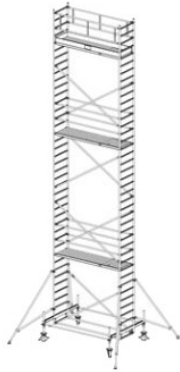

Opis produktu

PRZEDMIOTEM OFERTY JEST RUSZTOWANIE W TYTULE OFERTY KTÓREGO PRODUCENTEM JEST FIRMA:

Opis:

- KRAUSE STABILO 100 Rusztowanie jezdne 2,00 x 0,75m
- atestowane przez TÜV, nośność 200 kg/m² (grupa rusztowań 3) według EN 1004
- uniwersalne, jezdne rusztowanie aluminiowe do prac prowadzonych na wysokości do 14 m
- zmontowane rusztowanie można łatwo przemieszczać na stabilizatorach jezdnych
- regulowane rolki jezdne (Ø 200 mm) zapewniają bezpieczne użytkowanie na nierównym podłożu
- bezproblemowa zmiana wysokości pomostów (co 25 cm) bez konieczności demontażu i ponownego montażu innych elementów rusztowania
- w zestawach o wysokości roboczej pow. 6,40 m znajdują się podpory
- długość pola: 2,00 m, 2,50 m i 3,00 m
- szerokość rusztowania: 0,75 m

Numer katalogowy: **731098**
 Wysokość robocza : **8,40 m**
 Wysokość rusztowania **7,40 m**
 Długość pola rusztowania: **2,00 m**
 Szerokość pola rusztowanie: **0,75 m**
 Waga: **192g**

Wys. robocza: 4,40 m
Wys. rusztowania: 3,40 m
Wys. pomostu: 2,40 m

Wys. robocza: 5,40 m
Wys. rusztowania: 4,40 m
Wys. pomostu: 3,40 m

Wys. robocza: 6,40 m
Wys. rusztowania: 5,40 m
Wys. pomostu: 4,40 m

Wys. robocza: 7,40 m
Wys. rusztowania: 6,40 m
Wys. pomostu: 5,40 m

Wys. robocza: 8,40 m
Wys. rusztowania: 7,40 m
Wys. pomostu: 6,40 m

Wys. robocza: 9,40 m
Wys. rusztowania: 8,40 m
Wys. pomostu: 7,40 m

Wys. robocza: 10,40 m
Wys. rusztowania: 9,40 m
Wys. pomostu: 8,40 m

Wys. robocza: 11,40 m
Wys. rusztowania: 10,40 m
Wys. pomostu: 9,40 m