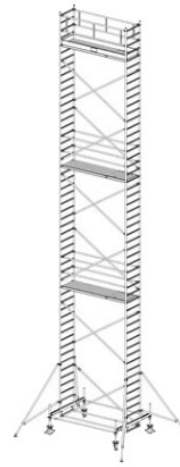

Numer katalogowy: **731098**
 Wysokość robocza : **8,40 m**
 Wysokość rusztowania **7,40 m**
 Długość pola rusztowania: **2,00 m**
 Szerokość pola rusztowanie: **0,75 m**
 Waga: **192g**

Wys. robocza: 4,40 m
Wys. rusztowania: 3,40 m
Wys. pomostu: 2,40 m

Wys. robocza: 5,40 m
Wys. rusztowania: 4,40 m
Wys. pomostu: 3,40 m

Wys. robocza: 6,40 m
Wys. rusztowania: 5,40 m
Wys. pomostu: 4,40 m

Wys. robocza: 7,40 m
Wys. rusztowania: 6,40 m
Wys. pomostu: 5,40 m

Wys. robocza: 8,40 m
Wys. rusztowania: 7,40 m
Wys. pomostu: 6,40 m

Wys. robocza: 9,40 m
Wys. rusztowania: 8,40 m
Wys. pomostu: 7,40 m

Wys. robocza: 10,40 m
Wys. rusztowania: 9,40 m
Wys. pomostu: 8,40 m

Wys. robocza: 11,40 m
Wys. rusztowania: 10,40 m
Wys. pomostu: 9,40 m

Wys. robocza: 12,40 m
Wys. rusztowania: 11,40 m
Wys. pomostu: 10,40 m

Wys. robocza: 13,40 m
Wys. rusztowania: 12,40 m
Wys. pomostu: 11,40 m

Wys. robocza: 14,40 m
Wys. rusztowania: 13,40 m
Wys. pomostu: 12,40 m