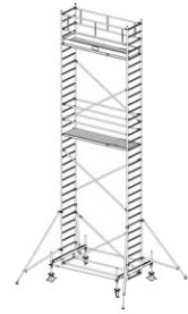

Opis produktu

PRZEDMIOTEM OFERTY JEST RUSZTOWANIE W TYTULE OFERTY KTÓREGO PRODUCENTEM JEST FIRMA:

Opis:

- KRAUSE STABILO 100 Rusztowanie jezdne 2,00 x 0,75m
- atestowane przez TÜV, nośność 200 kg/m² (grupa rusztowań 3) według EN 1004
- uniwersalne, jezdne rusztowanie aluminiowe do prac prowadzonych na wysokości do 14 m
- zmontowane rusztowanie można łatwo przemieszczać na stabilizatorach jezdnych
- regulowane rolki jezdne (Ø 200 mm) zapewniają bezpieczne użytkowanie na nierównym podłożu
- bezproblemowa zmiana wysokości pomostów (co 25 cm) bez konieczności demontażu i ponownego montażu innych elementów rusztowania
- w zestawach o wysokości roboczej pow. 6,40 m znajdują się podpory
- długość pola: 2,00 m, 2,50 m i 3,00 m
- szerokość rusztowania: 0,75 m

Numer katalogowy: **731098**
 Wysokość robocza : **8,40 m**
 Wysokość rusztowania **7,40 m**
 Długość pola rusztowania: **2,00 m**
 Szerokość pola rusztowanie: **0,75 m**
 Waga: **192g**

Wys. robocza: 4,40 m
Wys. rusztowania: 3,40 m
Wys. pomostu: 2,40 m

Wys. robocza: 5,40 m
Wys. rusztowania: 4,40 m
Wys. pomostu: 3,40 m

Wys. robocza: 6,40 m
Wys. rusztowania: 5,40 m
Wys. pomostu: 4,40 m

Wys. robocza: 7,40 m
Wys. rusztowania: 6,40 m
Wys. pomostu: 5,40 m

Wys. robocza: 8,40 m
Wys. rusztowania: 7,40 m
Wys. pomostu: 6,40 m

Wys. robocza: 9,40 m
Wys. rusztowania: 8,40 m
Wys. pomostu: 7,40 m

Wys. robocza: 10,40 m
Wys. rusztowania: 9,40 m
Wys. pomostu: 8,40 m

Wys. robocza: 11,40 m
Wys. rusztowania: 10,40 m
Wys. pomostu: 9,40 m