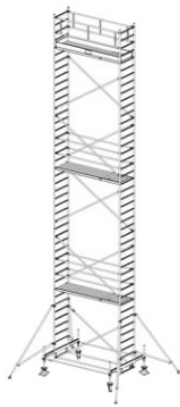

Numer katalogowy: **731098**
 Wysokość robocza : **8,40 m**
 Wysokość rusztowania **7,40 m**
 Długość pola rusztowania: **2,00 m**
 Szerokość pola rusztowanie: **0,75 m**
 Waga: **192g**

Wys. robocza: 4,40 m
Wys. rusztowania: 3,40 m
Wys. pomostu: 2,40 m

Wys. robocza: 5,40 m
Wys. rusztowania: 4,40 m
Wys. pomostu: 3,40 m

Wys. robocza: 6,40 m
Wys. rusztowania: 5,40 m
Wys. pomostu: 4,40 m

Wys. robocza: 7,40 m
Wys. rusztowania: 6,40 m
Wys. pomostu: 5,40 m

Wys. robocza: 8,40 m
Wys. rusztowania: 7,40 m
Wys. pomostu: 6,40 m

Wys. robocza: 9,40 m
Wys. rusztowania: 8,40 m
Wys. pomostu: 7,40 m

Wys. robocza: 10,40 m
Wys. rusztowania: 9,40 m
Wys. pomostu: 8,40 m

Wys. robocza: 11,40 m
Wys. rusztowania: 10,40 m
Wys. pomostu: 9,40 m

Wys. robocza: 12,40 m
Wys. rusztowania: 11,40 m
Wys. pomostu: 10,40 m

Wys. robocza: 13,40 m
Wys. rusztowania: 12,40 m
Wys. pomostu: 11,40 m

Wys. robocza: 14,40 m
Wys. rusztowania: 13,40 m
Wys. pomostu: 12,40 m