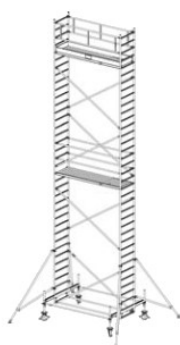

Opis produktu

PRZEDMIOTEM OFERTY JEST RUSZTOWANIE W TYTULE OFERTY KTÓREGO PRODUCENTEM JEST FIRMA:

Opis:

- KRAUSE STABILO 100 Rusztowanie jezdne 2,00 x 0,75m
- atestowane przez TÜV, nośność 200 kg/m² (grupa rusztowań 3) według EN 1004
- uniwersalne, jezdne rusztowanie aluminiowe do prac prowadzonych na wysokości do 14 m
- zmontowane rusztowanie można łatwo przemieszczać na stabilizatorach jezdnych
- regulowane rolki jezdne (Ø 200 mm) zapewniają bezpieczne użytkowanie na nierównym podłożu
- bezproblemowa zmiana wysokości pomostów (co 25 cm) bez konieczności demontażu i ponownego montażu innych elementów rusztowania
- w zestawach o wysokości roboczej pow. 6,40 m znajdują się podpory
- długość pola: 2,00 m, 2,50 m i 3,00 m
- szerokość rusztowania: 0,75 m

Numer katalogowy: **731074**
 Wysokość robocza : **6,40 m**
 Wysokość rusztowania **5,40 m**
 Długość pola rusztowania: **2,00 m**
 Szerokość pola rusztowanie: **0,75 m**
 Waga: **134kg**

Wys. robocza: 4,40 m
Wys. rusztowania: 3,40 m
Wys. pomostu: 2,40 m

Wys. robocza: 5,40 m
Wys. rusztowania: 4,40 m
Wys. pomostu: 3,40 m

Wys. robocza: 6,40 m
Wys. rusztowania: 5,40 m
Wys. pomostu: 4,40 m

Wys. robocza: 7,40 m
Wys. rusztowania: 6,40 m
Wys. pomostu: 5,40 m

Wys. robocza: 8,40 m
Wys. rusztowania: 7,40 m
Wys. pomostu: 6,40 m

Wys. robocza: 9,40 m
Wys. rusztowania: 8,40 m
Wys. pomostu: 7,40 m

Wys. robocza: 10,40 m
Wys. rusztowania: 9,40 m
Wys. pomostu: 8,40 m

Wys. robocza: 11,40 m
Wys. rusztowania: 10,40 m
Wys. pomostu: 9,40 m