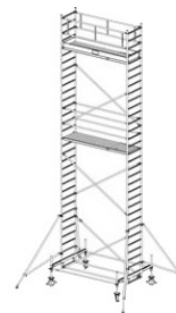

Opis produktu

PRZEDMIOTEM OFERTY JEST RUSZTOWANIE W TYTULE OFERTY KTÓREGO PRODUCENTEM JEST FIRMA:

Opis:

- KRAUSE STABILO 100 Rusztowanie jezdne 2,00 x 0,75m
- atestowane przez TÜV, nośność 200 kg/m² (grupa rusztowań 3) według EN 1004
- uniwersalne, jezdne rusztowanie aluminiowe do prac prowadzonych na wysokości do 14 m
- zmontowane rusztowanie można łatwo przemieszczać na stabilizatorach jezdnych
- regulowane rolki jezdne (Ø 200 mm) zapewniają bezpieczne użytkowanie na nierównym podłożu
- bezproblemowa zmiana wysokości pomostów (co 25 cm) bez konieczności demontażu i ponownego montażu innych elementów rusztowania
- w zestawach o wysokości roboczej pow. 6,40 m znajdują się podpory
- długość pola: 2,00 m, 2,50 m i 3,00 m
- szerokość rusztowania: 0,75 m

Numer katalogowy: **731074**
 Wysokość robocza : **6,40 m**
 Wysokość rusztowania **5,40 m**
 Długość pola rusztowania: **2,00 m**
 Szerokość pola rusztowanie: **0,75 m**
 Waga: **134kg**

Wys. robocza: 4,40 m
Wys. rusztowania: 3,40 m
Wys. pomostu: 2,40 m

Wys. robocza: 5,40 m
Wys. rusztowania: 4,40 m
Wys. pomostu: 3,40 m

Wys. robocza: 6,40 m
Wys. rusztowania: 5,40 m
Wys. pomostu: 4,40 m

Wys. robocza: 7,40 m
Wys. rusztowania: 6,40 m
Wys. pomostu: 5,40 m

Wys. robocza: 8,40 m
Wys. rusztowania: 7,40 m
Wys. pomostu: 6,40 m

Wys. robocza: 9,40 m
Wys. rusztowania: 8,40 m
Wys. pomostu: 7,40 m

Wys. robocza: 10,40 m
Wys. rusztowania: 9,40 m
Wys. pomostu: 8,40 m

Wys. robocza: 11,40 m
Wys. rusztowania: 10,40 m
Wys. pomostu: 9,40 m