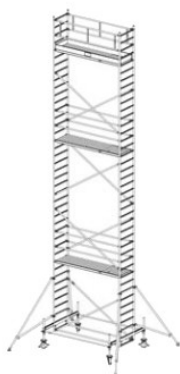

Numer katalogowy: **731074**
 Wysokość robocza : **6,40 m**
 Wysokość rusztowania **5,40 m**
 Długość pola rusztowania: **2,00 m**
 Szerokość pola rusztowanie: **0,75 m**
 Waga: **134kg**

Wys. robocza: 4,40 m
Wys. rusztowania: 3,40 m
Wys. pomostu: 2,40 m

Wys. robocza: 5,40 m
Wys. rusztowania: 4,40 m
Wys. pomostu: 3,40 m

Wys. robocza: 6,40 m
Wys. rusztowania: 5,40 m
Wys. pomostu: 4,40 m

Wys. robocza: 7,40 m
Wys. rusztowania: 6,40 m
Wys. pomostu: 5,40 m

Wys. robocza: 8,40 m
Wys. rusztowania: 7,40 m
Wys. pomostu: 6,40 m

Wys. robocza: 9,40 m
Wys. rusztowania: 8,40 m
Wys. pomostu: 7,40 m

Wys. robocza: 10,40 m
Wys. rusztowania: 9,40 m
Wys. pomostu: 8,40 m

Wys. robocza: 11,40 m
Wys. rusztowania: 10,40 m
Wys. pomostu: 9,40 m

Wys. robocza: 12,40 m
Wys. rusztowania: 11,40 m
Wys. pomostu: 10,40 m

Wys. robocza: 13,40 m
Wys. rusztowania: 12,40 m
Wys. pomostu: 11,40 m

Wys. robocza: 14,40 m
Wys. rusztowania: 13,40 m
Wys. pomostu: 12,40 m