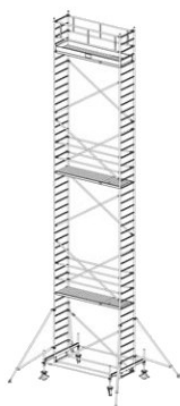

Numer katalogowy: **731074**
 Wysokość robocza : **6,40 m**
 Wysokość rusztowania **5,40 m**
 Długość pola rusztowania: **2,00 m**
 Szerokość pola rusztowanie: **0,75 m**
 Waga: **134kg**

Wys. robocza: 4,40 m
Wys. rusztowania: 3,40 m
Wys. pomostu: 2,40 m

Wys. robocza: 5,40 m
Wys. rusztowania: 4,40 m
Wys. pomostu: 3,40 m

Wys. robocza: 6,40 m
Wys. rusztowania: 5,40 m
Wys. pomostu: 4,40 m

Wys. robocza: 7,40 m
Wys. rusztowania: 6,40 m
Wys. pomostu: 5,40 m

Wys. robocza: 8,40 m
Wys. rusztowania: 7,40 m
Wys. pomostu: 6,40 m

Wys. robocza: 9,40 m
Wys. rusztowania: 8,40 m
Wys. pomostu: 7,40 m

Wys. robocza: 10,40 m
Wys. rusztowania: 9,40 m
Wys. pomostu: 8,40 m

Wys. robocza: 11,40 m
Wys. rusztowania: 10,40 m
Wys. pomostu: 9,40 m

Wys. robocza: 12,40 m
Wys. rusztowania: 11,40 m
Wys. pomostu: 10,40 m

Wys. robocza: 13,40 m
Wys. rusztowania: 12,40 m
Wys. pomostu: 11,40 m

Wys. robocza: 14,40 m
Wys. rusztowania: 13,40 m
Wys. pomostu: 12,40 m