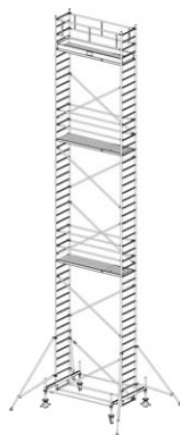

Numer katalogowy: **731074**
 Wysokość robocza : **6,40 m**
 Wysokość rusztowania **5,40 m**
 Długość pola rusztowania: **2,00 m**
 Szerokość pola rusztowanie: **0,75 m**
 Waga: **134kg**

Wys. robocza: 4,40 m
Wys. rusztowania: 3,40 m
Wys. pomostu: 2,40 m

Wys. robocza: 5,40 m
Wys. rusztowania: 4,40 m
Wys. pomostu: 3,40 m

Wys. robocza: 6,40 m
Wys. rusztowania: 5,40 m
Wys. pomostu: 4,40 m

Wys. robocza: 7,40 m
Wys. rusztowania: 6,40 m
Wys. pomostu: 5,40 m

Wys. robocza: 8,40 m
Wys. rusztowania: 7,40 m
Wys. pomostu: 6,40 m

Wys. robocza: 9,40 m
Wys. rusztowania: 8,40 m
Wys. pomostu: 7,40 m

Wys. robocza: 10,40 m
Wys. rusztowania: 9,40 m
Wys. pomostu: 8,40 m

Wys. robocza: 11,40 m
Wys. rusztowania: 10,40 m
Wys. pomostu: 9,40 m

Wys. robocza: 12,40 m
Wys. rusztowania: 11,40 m
Wys. pomostu: 10,40 m

Wys. robocza: 13,40 m
Wys. rusztowania: 12,40 m
Wys. pomostu: 11,40 m

Wys. robocza: 14,40 m
Wys. rusztowania: 13,40 m
Wys. pomostu: 12,40 m