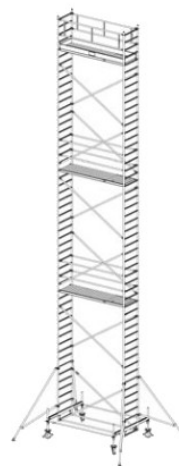

Numer katalogowy: **731074**
 Wysokość robocza : **6,40 m**
 Wysokość rusztowania **5,40 m**
 Długość pola rusztowania: **2,00 m**
 Szerokość pola rusztowanie: **0,75 m**
 Waga: **134kg**

Wys. robocza: 4,40 m
Wys. rusztowania: 3,40 m
Wys. pomostu: 2,40 m

Wys. robocza: 5,40 m
Wys. rusztowania: 4,40 m
Wys. pomostu: 3,40 m

Wys. robocza: 6,40 m
Wys. rusztowania: 5,40 m
Wys. pomostu: 4,40 m

Wys. robocza: 7,40 m
Wys. rusztowania: 6,40 m
Wys. pomostu: 5,40 m

Wys. robocza: 8,40 m
Wys. rusztowania: 7,40 m
Wys. pomostu: 6,40 m

Wys. robocza: 9,40 m
Wys. rusztowania: 8,40 m
Wys. pomostu: 7,40 m

Wys. robocza: 10,40 m
Wys. rusztowania: 9,40 m
Wys. pomostu: 8,40 m

Wys. robocza: 11,40 m
Wys. rusztowania: 10,40 m
Wys. pomostu: 9,40 m

Wys. robocza: 12,40 m
Wys. rusztowania: 11,40 m
Wys. pomostu: 10,40 m

Wys. robocza: 13,40 m
Wys. rusztowania: 12,40 m
Wys. pomostu: 11,40 m

Wys. robocza: 14,40 m
Wys. rusztowania: 13,40 m
Wys. pomostu: 12,40 m