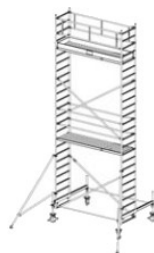

Opis produktu

PRZEDMIOTEM OFERTY JEST RUSZTOWANIE W TYTULE OFERTY KTÓREGO PRODUCENTEM JEST FIRMA:

Opis:

- KRAUSE STABILO 100 Rusztowanie jezdne 2,00 x 0,75m
- atestowane przez TÜV, nośność 200 kg/m² (grupa rusztowań 3) według EN 1004
- uniwersalne, jezdne rusztowanie aluminiowe do prac prowadzonych na wysokości do 14 m
- zmontowane rusztowanie można łatwo przemieszczać na stabilizatorach jezdnych
- regulowane rolki jezdne (Ø 200 mm) zapewniają bezpieczne użytkowanie na nierównym podłożu
- bezproblemowa zmiana wysokości pomostów (co 25 cm) bez konieczności demontażu i ponownego montażu innych elementów rusztowania
- w zestawach o wysokości roboczej pow. 6,40 m znajdują się podpory
- długość pola: 2,00 m, 2,50 m i 3,00 m
- szerokość rusztowania: 0,75 m

Numer katalogowy: **731074**
 Wysokość robocza : **6,40 m**
 Wysokość rusztowania **5,40 m**
 Długość pola rusztowania: **2,00 m**
 Szerokość pola rusztowanie: **0,75 m**
 Waga: **134kg**

Wys. robocza: 4,40 m
Wys. rusztowania: 3,40 m
Wys. pomostu: 2,40 m

Wys. robocza: 5,40 m
Wys. rusztowania: 4,40 m
Wys. pomostu: 3,40 m

Wys. robocza: 6,40 m
Wys. rusztowania: 5,40 m
Wys. pomostu: 4,40 m

Wys. robocza: 7,40 m
Wys. rusztowania: 6,40 m
Wys. pomostu: 5,40 m

Wys. robocza: 8,40 m
Wys. rusztowania: 7,40 m
Wys. pomostu: 6,40 m