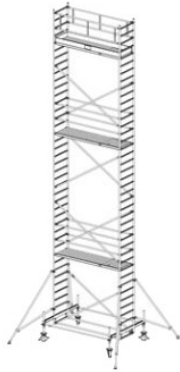

Opis produktu

PRZEDMIOTEM OFERTY JEST RUSZTOWANIE W TYTULE OFERTY KTÓREGO PRODUCENTEM JEST FIRMA:

Opis:

- KRAUSE STABILO 100 Rusztowanie jezdne 2,00 x 0,75m
- atestowane przez TÜV, nośność 200 kg/m² (grupa rusztowań 3) według EN 1004
- uniwersalne, jezdne rusztowanie aluminiowe do prac prowadzonych na wysokości do 14 m
- zmontowane rusztowanie można łatwo przemieszczać na stabilizatorach jezdnych
- regulowane rolki jezdne (Ø 200 mm) zapewniają bezpieczne użytkowanie na nierównym podłożu
- bezproblemowa zmiana wysokości pomostów (co 25 cm) bez konieczności demontażu i ponownego montażu innych elementów rusztowania
- w zestawach o wysokości roboczej pow. 6,40 m znajdują się podpory
- długość pola: 2,00 m, 2,50 m i 3,00 m
- szerokość rusztowania: 0,75 m

Numer katalogowy: **731067**
 Wysokość robocza : **5,40 m**
 Wysokość rusztowania **4,40 m**
 Długość pola rusztowania: **2,00 m**
 Szerokość pola rusztowanie: **0,75 m**
 Waga: **127kg**

Wys. robocza: 4,40 m
Wys. rusztowania: 3,40 m
Wys. pomostu: 2,40 m

Wys. robocza: 5,40 m
Wys. rusztowania: 4,40 m
Wys. pomostu: 3,40 m

Wys. robocza: 6,40 m
Wys. rusztowania: 5,40 m
Wys. pomostu: 4,40 m

Wys. robocza: 7,40 m
Wys. rusztowania: 6,40 m
Wys. pomostu: 5,40 m

Wys. robocza: 8,40 m
Wys. rusztowania: 7,40 m
Wys. pomostu: 6,40 m

Wys. robocza: 9,40 m
Wys. rusztowania: 8,40 m
Wys. pomostu: 7,40 m

Wys. robocza: 10,40 m
Wys. rusztowania: 9,40 m
Wys. pomostu: 8,40 m

Wys. robocza: 11,40 m
Wys. rusztowania: 10,40 m
Wys. pomostu: 9,40 m