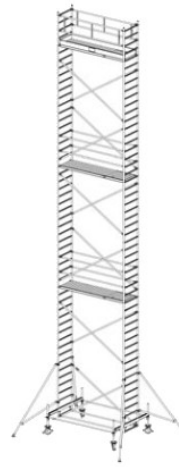

Numer katalogowy: **731067**
 Wysokość robocza : **5,40 m**
 Wysokość rusztowania **4,40 m**
 Długość pola rusztowania: **2,00 m**
 Szerokość pola rusztowanie: **0,75 m**
 Waga: **127kg**

Wys. robocza: 4,40 m
Wys. rusztowania: 3,40 m
Wys. pomostu: 2,40 m

Wys. robocza: 5,40 m
Wys. rusztowania: 4,40 m
Wys. pomostu: 3,40 m

Wys. robocza: 6,40 m
Wys. rusztowania: 5,40 m
Wys. pomostu: 4,40 m

Wys. robocza: 7,40 m
Wys. rusztowania: 6,40 m
Wys. pomostu: 5,40 m

Wys. robocza: 8,40 m
Wys. rusztowania: 7,40 m
Wys. pomostu: 6,40 m

Wys. robocza: 9,40 m
Wys. rusztowania: 8,40 m
Wys. pomostu: 7,40 m

Wys. robocza: 10,40 m
Wys. rusztowania: 9,40 m
Wys. pomostu: 8,40 m

Wys. robocza: 11,40 m
Wys. rusztowania: 10,40 m
Wys. pomostu: 9,40 m

Wys. robocza: 12,40 m
Wys. rusztowania: 11,40 m
Wys. pomostu: 10,40 m

Wys. robocza: 13,40 m
Wys. rusztowania: 12,40 m
Wys. pomostu: 11,40 m

Wys. robocza: 14,40 m
Wys. rusztowania: 13,40 m
Wys. pomostu: 12,40 m