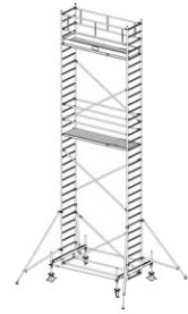

Opis produktu

PRZEDMIOTEM OFERTY JEST RUSZTOWANIE W TYTULE OFERTY KTÓREGO PRODUCENTEM JEST FIRMA:

Opis:

- KRAUSE STABILO 100 Rusztowanie jezdne 2,00 x 0,75m
- atestowane przez TÜV, nośność 200 kg/m² (grupa rusztowań 3) według EN 1004
- uniwersalne, jezdne rusztowanie aluminiowe do prac prowadzonych na wysokości do 14 m
- zmontowane rusztowanie można łatwo przemieszczać na stabilizatorach jezdnych
- regulowane rolki jezdne (Ø 200 mm) zapewniają bezpieczne użytkowanie na nierównym podłożu
- bezproblemowa zmiana wysokości pomostów (co 25 cm) bez konieczności demontażu i ponownego montażu innych elementów rusztowania
- w zestawach o wysokości roboczej pow. 6,40 m znajdują się podpory
- długość pola: 2,00 m, 2,50 m i 3,00 m
- szerokość rusztowania: 0,75 m

Numer katalogowy: **731067**
 Wysokość robocza : **5,40 m**
 Wysokość rusztowania **4,40 m**
 Długość pola rusztowania: **2,00 m**
 Szerokość pola rusztowanie: **0,75 m**
 Waga: **127kg**

Wys. robocza: 4,40 m
Wys. rusztowania: 3,40 m
Wys. pomostu: 2,40 m

Wys. robocza: 5,40 m
Wys. rusztowania: 4,40 m
Wys. pomostu: 3,40 m

Wys. robocza: 6,40 m
Wys. rusztowania: 5,40 m
Wys. pomostu: 4,40 m

Wys. robocza: 7,40 m
Wys. rusztowania: 6,40 m
Wys. pomostu: 5,40 m

Wys. robocza: 8,40 m
Wys. rusztowania: 7,40 m
Wys. pomostu: 6,40 m

Wys. robocza: 9,40 m
Wys. rusztowania: 8,40 m
Wys. pomostu: 7,40 m

Wys. robocza: 10,40 m
Wys. rusztowania: 9,40 m
Wys. pomostu: 8,40 m

Wys. robocza: 11,40 m
Wys. rusztowania: 10,40 m
Wys. pomostu: 9,40 m