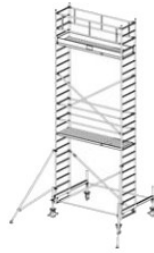

Dane aktualne na dzień: 17-06-2026 01:06

Link do produktu: <https://pajm.pl/731067-krause-rusztowanie-stabilo-serii-100-2-0-x-0-75-m-wysokosc-robocza-5-40-m-p-9321.html>

731067 KRAUSE rusztowanie - STABILO serii 100 ; 2,0 x 0,75 m wysokość robocza 5,40 m

Opis produktu

PRZEDMIOTEM OFERTY JEST RUSZTOWANIE W TYTULE OFERTY KTÓREGO PRODUCENTEM JEST FIRMA:

Opis:

- KRAUSE STABILO 100 Rusztowanie jezdne 2,00 x 0,75m
- atestowane przez TÜV, nośność 200 kg/m² (grupa rusztowań 3) według EN 1004
- uniwersalne, jezdne rusztowanie aluminiowe do prac prowadzonych na wysokości do 14 m
- zmontowane rusztowanie można łatwo przemieszczać na stabilizatorach jezdnych
- regulowane rolki jezdne (Ø 200 mm) zapewniają bezpieczne użytkowanie na nierównym podłożu
- bezproblemowa zmiana wysokości pomostów (co 25 cm) bez konieczności demontażu i ponownego montażu innych elementów rusztowania
- w zestawach o wysokości roboczej pow. 6,40 m znajdują się podpory
- długość pola: 2,00 m, 2,50 m i 3,00 m
- szerokość rusztowania: 0,75 m

Numer katalogowy: **731067**
 Wysokość robocza : **5,40 m**
 Wysokość rusztowania **4,40 m**
 Długość pola rusztowania: **2,00 m**
 Szerokość pola rusztowanie: **0,75 m**
 Waga: **127kg**

Wys. robocza: 4,40 m
Wys. rusztowania: 3,40 m
Wys. pomostu: 2,40 m

Wys. robocza: 5,40 m
Wys. rusztowania: 4,40 m
Wys. pomostu: 3,40 m

Wys. robocza: 6,40 m
Wys. rusztowania: 5,40 m
Wys. pomostu: 4,40 m

Wys. robocza: 7,40 m
Wys. rusztowania: 6,40 m
Wys. pomostu: 5,40 m

Wys. robocza: 8,40 m
Wys. rusztowania: 7,40 m
Wys. pomostu: 6,40 m