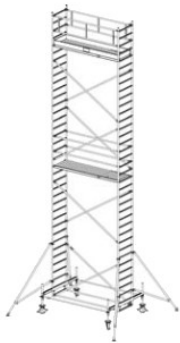

Opis produktu

PRZEDMIOTEM OFERTY JEST RUSZTOWANIE W TYTULE OFERTY KTÓREGO PRODUCENTEM JEST FIRMA:

Opis:

- KRAUSE STABILO 100 Rusztowanie jezdne 2,00 x 0,75m
- atestowane przez TÜV, nośność 200 kg/m² (grupa rusztowań 3) według EN 1004
- uniwersalne, jezdne rusztowanie aluminiowe do prac prowadzonych na wysokości do 14 m
- zmontowane rusztowanie można łatwo przemieszczać na stabilizatorach jezdnych
- regulowane rolki jezdne (Ø 200 mm) zapewniają bezpieczne użytkowanie na nierównym podłożu
- bezproblemowa zmiana wysokości pomostów (co 25 cm) bez konieczności demontażu i ponownego montażu innych elementów rusztowania
- w zestawach o wysokości roboczej pow. 6,40 m znajdują się podpory
- długość pola: 2,00 m, 2,50 m i 3,00 m
- szerokość rusztowania: 0,75 m

Numer katalogowy: **731067**
 Wysokość robocza : **5,40 m**
 Wysokość rusztowania **4,40 m**
 Długość pola rusztowania: **2,00 m**
 Szerokość pola rusztowanie: **0,75 m**
 Waga: **127kg**

Wys. robocza: 4,40 m
Wys. rusztowania: 3,40 m
Wys. pomostu: 2,40 m

Wys. robocza: 5,40 m
Wys. rusztowania: 4,40 m
Wys. pomostu: 3,40 m

Wys. robocza: 6,40 m
Wys. rusztowania: 5,40 m
Wys. pomostu: 4,40 m

Wys. robocza: 7,40 m
Wys. rusztowania: 6,40 m
Wys. pomostu: 5,40 m

Wys. robocza: 8,40 m
Wys. rusztowania: 7,40 m
Wys. pomostu: 6,40 m

Wys. robocza: 9,40 m
Wys. rusztowania: 8,40 m
Wys. pomostu: 7,40 m

Wys. robocza: 10,40 m
Wys. rusztowania: 9,40 m
Wys. pomostu: 8,40 m

Wys. robocza: 11,40 m
Wys. rusztowania: 10,40 m
Wys. pomostu: 9,40 m