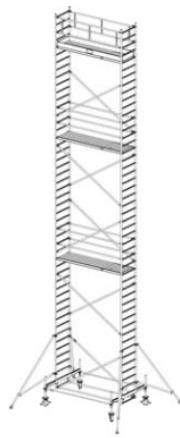

Numer katalogowy: **731067**
 Wysokość robocza : **5,40 m**
 Wysokość rusztowania **4,40 m**
 Długość pola rusztowania: **2,00 m**
 Szerokość pola rusztowanie: **0,75 m**
 Waga: **127kg**

Wys. robocza: 4,40 m
Wys. rusztowania: 3,40 m
Wys. pomostu: 2,40 m

Wys. robocza: 5,40 m
Wys. rusztowania: 4,40 m
Wys. pomostu: 3,40 m

Wys. robocza: 6,40 m
Wys. rusztowania: 5,40 m
Wys. pomostu: 4,40 m

Wys. robocza: 7,40 m
Wys. rusztowania: 6,40 m
Wys. pomostu: 5,40 m

Wys. robocza: 8,40 m
Wys. rusztowania: 7,40 m
Wys. pomostu: 6,40 m

Wys. robocza: 9,40 m
Wys. rusztowania: 8,40 m
Wys. pomostu: 7,40 m

Wys. robocza: 10,40 m
Wys. rusztowania: 9,40 m
Wys. pomostu: 8,40 m

Wys. robocza: 11,40 m
Wys. rusztowania: 10,40 m
Wys. pomostu: 9,40 m

Wys. robocza: 12,40 m
Wys. rusztowania: 11,40 m
Wys. pomostu: 10,40 m

Wys. robocza: 13,40 m
Wys. rusztowania: 12,40 m
Wys. pomostu: 11,40 m

Wys. robocza: 14,40 m
Wys. rusztowania: 13,40 m
Wys. pomostu: 12,40 m