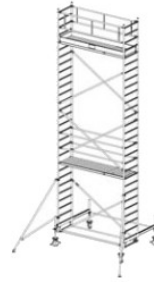

Opis produktu

PRZEDMIOTEM OFERTY JEST RUSZTOWANIE W TYTULE OFERTY KTÓREGO PRODUCENTEM JEST FIRMA:

Opis:

- KRAUSE STABILO 100 Rusztowanie jezdne 2,00 x 0,75m
- atestowane przez TÜV, nośność 200 kg/m² (grupa rusztowań 3) według EN 1004
- uniwersalne, jezdne rusztowanie aluminiowe do prac prowadzonych na wysokości do 14 m
- zmontowane rusztowanie można łatwo przemieszczać na stabilizatorach jezdnych
- regulowane rolki jezdne (Ø 200 mm) zapewniają bezpieczne użytkowanie na nierównym podłożu
- bezproblemowa zmiana wysokości pomostów (co 25 cm) bez konieczności demontażu i ponownego montażu innych elementów rusztowania
- w zestawach o wysokości roboczej pow. 6,40 m znajdują się podpory
- długość pola: 2,00 m, 2,50 m i 3,00 m
- szerokość rusztowania: 0,75 m

Numer katalogowy: **731067**
 Wysokość robocza : **5,40 m**
 Wysokość rusztowania **4,40 m**
 Długość pola rusztowania: **2,00 m**
 Szerokość pola rusztowanie: **0,75 m**
 Waga: **127kg**

Wys. robocza: 4,40 m
Wys. rusztowania: 3,40 m
Wys. pomostu: 2,40 m

Wys. robocza: 5,40 m
Wys. rusztowania: 4,40 m
Wys. pomostu: 3,40 m

Wys. robocza: 6,40 m
Wys. rusztowania: 5,40 m
Wys. pomostu: 4,40 m

Wys. robocza: 7,40 m
Wys. rusztowania: 6,40 m
Wys. pomostu: 5,40 m

Wys. robocza: 8,40 m
Wys. rusztowania: 7,40 m
Wys. pomostu: 6,40 m