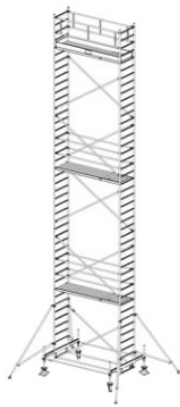

Numer katalogowy: **731067**
 Wysokość robocza : **5,40 m**
 Wysokość rusztowania **4,40 m**
 Długość pola rusztowania: **2,00 m**
 Szerokość pola rusztowanie: **0,75 m**
 Waga: **127kg**

Wys. robocza: 4,40 m
Wys. rusztowania: 3,40 m
Wys. pomostu: 2,40 m

Wys. robocza: 5,40 m
Wys. rusztowania: 4,40 m
Wys. pomostu: 3,40 m

Wys. robocza: 6,40 m
Wys. rusztowania: 5,40 m
Wys. pomostu: 4,40 m

Wys. robocza: 7,40 m
Wys. rusztowania: 6,40 m
Wys. pomostu: 5,40 m

Wys. robocza: 8,40 m
Wys. rusztowania: 7,40 m
Wys. pomostu: 6,40 m

Wys. robocza: 9,40 m
Wys. rusztowania: 8,40 m
Wys. pomostu: 7,40 m

Wys. robocza: 10,40 m
Wys. rusztowania: 9,40 m
Wys. pomostu: 8,40 m

Wys. robocza: 11,40 m
Wys. rusztowania: 10,40 m
Wys. pomostu: 9,40 m

Wys. robocza: 12,40 m
Wys. rusztowania: 11,40 m
Wys. pomostu: 10,40 m

Wys. robocza: 13,40 m
Wys. rusztowania: 12,40 m
Wys. pomostu: 11,40 m

Wys. robocza: 14,40 m
Wys. rusztowania: 13,40 m
Wys. pomostu: 12,40 m