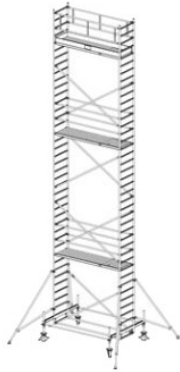

Opis produktu

PRZEDMIOTEM OFERTY JEST RUSZTOWANIE W TYTULE OFERTY KTÓREGO PRODUCENTEM JEST FIRMA:

Opis:

- KRAUSE STABILO 100 Rusztowanie jezdne 2,00 x 0,75m
- atestowane przez TÜV, nośność 200 kg/m² (grupa rusztowań 3) według EN 1004
- uniwersalne, jezdne rusztowanie aluminiowe do prac prowadzonych na wysokości do 14 m
- zmontowane rusztowanie można łatwo przemieszczać na stabilizatorach jezdnych
- regulowane rolki jezdne (Ø 200 mm) zapewniają bezpieczne użytkowanie na nierównym podłożu
- bezproblemowa zmiana wysokości pomostów (co 25 cm) bez konieczności demontażu i ponownego montażu innych elementów rusztowania
- w zestawach o wysokości roboczej pow. 6,40 m znajdują się podpory
- długość pola: 2,00 m, 2,50 m i 3,00 m
- szerokość rusztowania: 0,75 m

Numer katalogowy: **731050**
 Wysokość robocza : **4,40 m**
 Wysokość rusztowania **3,40 m**
 Długość pola rusztowania: **2,00 m**
 Szerokość pola rusztowanie: **0,75 m**
 Waga: **116kg**

Wys. robocza: 4,40 m
Wys. rusztowania: 3,40 m
Wys. pomostu: 2,40 m

Wys. robocza: 5,40 m
Wys. rusztowania: 4,40 m
Wys. pomostu: 3,40 m

Wys. robocza: 6,40 m
Wys. rusztowania: 5,40 m
Wys. pomostu: 4,40 m

Wys. robocza: 7,40 m
Wys. rusztowania: 6,40 m
Wys. pomostu: 5,40 m

Wys. robocza: 8,40 m
Wys. rusztowania: 7,40 m
Wys. pomostu: 6,40 m

Wys. robocza: 9,40 m
Wys. rusztowania: 8,40 m
Wys. pomostu: 7,40 m

Wys. robocza: 10,40 m
Wys. rusztowania: 9,40 m
Wys. pomostu: 8,40 m

Wys. robocza: 11,40 m
Wys. rusztowania: 10,40 m
Wys. pomostu: 9,40 m