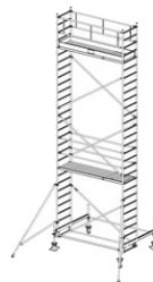

Opis produktu

PRZEDMIOTEM OFERTY JEST RUSZTOWANIE W TYTULE OFERTY KTÓREGO PRODUCENTEM JEST FIRMA:

Opis:

- KRAUSE STABILO 100 Rusztowanie jezdne 2,00 x 0,75m
- atestowane przez TÜV, nośność 200 kg/m² (grupa rusztowań 3) według EN 1004
- uniwersalne, jezdne rusztowanie aluminiowe do prac prowadzonych na wysokości do 14 m
- zmontowane rusztowanie można łatwo przemieszczać na stabilizatorach jezdnych
- regulowane rolki jezdne (Ø 200 mm) zapewniają bezpieczne użytkowanie na nierównym podłożu
- bezproblemowa zmiana wysokości pomostów (co 25 cm) bez konieczności demontażu i ponownego montażu innych elementów rusztowania
- w zestawach o wysokości roboczej pow. 6,40 m znajdują się podpory
- długość pola: 2,00 m, 2,50 m i 3,00 m
- szerokość rusztowania: 0,75 m

Numer katalogowy: **731050**
 Wysokość robocza : **4,40 m**
 Wysokość rusztowania **3,40 m**
 Długość pola rusztowania: **2,00 m**
 Szerokość pola rusztowanie: **0,75 m**
 Waga: **116kg**

Wys. robocza: 4,40 m
Wys. rusztowania: 3,40 m
Wys. pomostu: 2,40 m

Wys. robocza: 5,40 m
Wys. rusztowania: 4,40 m
Wys. pomostu: 3,40 m

Wys. robocza: 6,40 m
Wys. rusztowania: 5,40 m
Wys. pomostu: 4,40 m

Wys. robocza: 7,40 m
Wys. rusztowania: 6,40 m
Wys. pomostu: 5,40 m

Wys. robocza: 8,40 m
Wys. rusztowania: 7,40 m
Wys. pomostu: 6,40 m