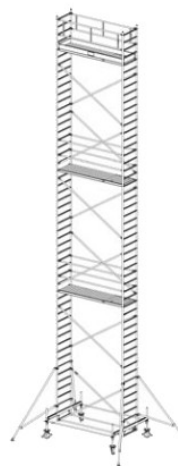

Numer katalogowy: **731050**
 Wysokość robocza : **4,40 m**
 Wysokość rusztowania **3,40 m**
 Długość pola rusztowania: **2,00 m**
 Szerokość pola rusztowanie: **0,75 m**
 Waga: **116kg**

Wys. robocza: 4,40 m
Wys. rusztowania: 3,40 m
Wys. pomostu: 2,40 m

Wys. robocza: 5,40 m
Wys. rusztowania: 4,40 m
Wys. pomostu: 3,40 m

Wys. robocza: 6,40 m
Wys. rusztowania: 5,40 m
Wys. pomostu: 4,40 m

Wys. robocza: 7,40 m
Wys. rusztowania: 6,40 m
Wys. pomostu: 5,40 m

Wys. robocza: 8,40 m
Wys. rusztowania: 7,40 m
Wys. pomostu: 6,40 m

Wys. robocza: 9,40 m
Wys. rusztowania: 8,40 m
Wys. pomostu: 7,40 m

Wys. robocza: 10,40 m
Wys. rusztowania: 9,40 m
Wys. pomostu: 8,40 m

Wys. robocza: 11,40 m
Wys. rusztowania: 10,40 m
Wys. pomostu: 9,40 m

Wys. robocza: 12,40 m
Wys. rusztowania: 11,40 m
Wys. pomostu: 10,40 m

Wys. robocza: 13,40 m
Wys. rusztowania: 12,40 m
Wys. pomostu: 11,40 m

Wys. robocza: 14,40 m
Wys. rusztowania: 13,40 m
Wys. pomostu: 12,40 m