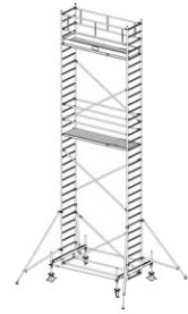

Opis produktu

PRZEDMIOTEM OFERTY JEST RUSZTOWANIE W TYTULE OFERTY KTÓREGO PRODUCENTEM JEST FIRMA:

Opis:

- KRAUSE STABILO 100 Rusztowanie jezdne 2,00 x 0,75m
- atestowane przez TÜV, nośność 200 kg/m² (grupa rusztowań 3) według EN 1004
- uniwersalne, jezdne rusztowanie aluminiowe do prac prowadzonych na wysokości do 14 m
- zmontowane rusztowanie można łatwo przemieszczać na stabilizatorach jezdnych
- regulowane rolki jezdne (Ø 200 mm) zapewniają bezpieczne użytkowanie na nierównym podłożu
- bezproblemowa zmiana wysokości pomostów (co 25 cm) bez konieczności demontażu i ponownego montażu innych elementów rusztowania
- w zestawach o wysokości roboczej pow. 6,40 m znajdują się podpory
- długość pola: 2,00 m, 2,50 m i 3,00 m
- szerokość rusztowania: 0,75 m

Numer katalogowy: **731050**
 Wysokość robocza : **4,40 m**
 Wysokość rusztowania **3,40 m**
 Długość pola rusztowania: **2,00 m**
 Szerokość pola rusztowanie: **0,75 m**
 Waga: **116kg**

Wys. robocza: 4,40 m
Wys. rusztowania: 3,40 m
Wys. pomostu: 2,40 m

Wys. robocza: 5,40 m
Wys. rusztowania: 4,40 m
Wys. pomostu: 3,40 m

Wys. robocza: 6,40 m
Wys. rusztowania: 5,40 m
Wys. pomostu: 4,40 m

Wys. robocza: 7,40 m
Wys. rusztowania: 6,40 m
Wys. pomostu: 5,40 m

Wys. robocza: 8,40 m
Wys. rusztowania: 7,40 m
Wys. pomostu: 6,40 m

Wys. robocza: 9,40 m
Wys. rusztowania: 8,40 m
Wys. pomostu: 7,40 m

Wys. robocza: 10,40 m
Wys. rusztowania: 9,40 m
Wys. pomostu: 8,40 m

Wys. robocza: 11,40 m
Wys. rusztowania: 10,40 m
Wys. pomostu: 9,40 m