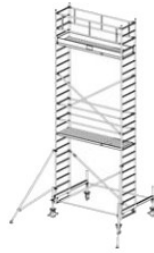

Opis produktu

PRZEDMIOTEM OFERTY JEST RUSZTOWANIE W TYTULE OFERTY KTÓREGO PRODUCENTEM JEST FIRMA:

Opis:

- KRAUSE STABILO 100 Rusztowanie jezdne 2,00 x 0,75m
- atestowane przez TÜV, nośność 200 kg/m² (grupa rusztowań 3) według EN 1004
- uniwersalne, jezdne rusztowanie aluminiowe do prac prowadzonych na wysokości do 14 m
- zmontowane rusztowanie można łatwo przemieszczać na stabilizatorach jezdnych
- regulowane rolki jezdne (Ø 200 mm) zapewniają bezpieczne użytkowanie na nierównym podłożu
- bezproblemowa zmiana wysokości pomostów (co 25 cm) bez konieczności demontażu i ponownego montażu innych elementów rusztowania
- w zestawach o wysokości roboczej pow. 6,40 m znajdują się podpory
- długość pola: 2,00 m, 2,50 m i 3,00 m
- szerokość rusztowania: 0,75 m

Numer katalogowy: **731050**
 Wysokość robocza : **4,40 m**
 Wysokość rusztowania **3,40 m**
 Długość pola rusztowania: **2,00 m**
 Szerokość pola rusztowanie: **0,75 m**
 Waga: **116kg**

Wys. robocza: 4,40 m
Wys. rusztowania: 3,40 m
Wys. pomostu: 2,40 m

Wys. robocza: 5,40 m
Wys. rusztowania: 4,40 m
Wys. pomostu: 3,40 m

Wys. robocza: 6,40 m
Wys. rusztowania: 5,40 m
Wys. pomostu: 4,40 m

Wys. robocza: 7,40 m
Wys. rusztowania: 6,40 m
Wys. pomostu: 5,40 m

Wys. robocza: 8,40 m
Wys. rusztowania: 7,40 m
Wys. pomostu: 6,40 m