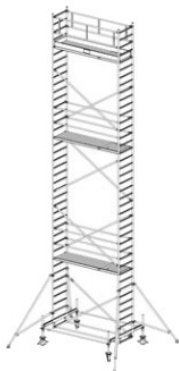

Opis produktu

PRZEDMIOTEM OFERTY JEST RUSZTOWANIE W TYTULE OFERTY KTÓREGO PRODUCENTEM JEST FIRMA:

Opis:

- KRAUSE STABILO 100 Rusztowanie jezdne 2,00 x 0,75m
- atestowane przez TÜV, nośność 200 kg/m² (grupa rusztowań 3) według EN 1004
- uniwersalne, jezdne rusztowanie aluminiowe do prac prowadzonych na wysokości do 14 m
- zmontowane rusztowanie można łatwo przemieszczać na stabilizatorach jezdnych
- regulowane rolki jezdne (Ø 200 mm) zapewniają bezpieczne użytkowanie na nierównym podłożu
- bezproblemowa zmiana wysokości pomostów (co 25 cm) bez konieczności demontażu i ponownego montażu innych elementów rusztowania
- w zestawach o wysokości roboczej pow. 6,40 m znajdują się podpory
- długość pola: 2,00 m, 2,50 m i 3,00 m
- szerokość rusztowania: 0,75 m

Numer katalogowy: **731050**
 Wysokość robocza : **4,40 m**
 Wysokość rusztowania **3,40 m**
 Długość pola rusztowania: **2,00 m**
 Szerokość pola rusztowanie: **0,75 m**
 Waga: **116kg**

Wys. robocza: 4,40 m
Wys. rusztowania: 3,40 m
Wys. pomostu: 2,40 m

Wys. robocza: 5,40 m
Wys. rusztowania: 4,40 m
Wys. pomostu: 3,40 m

Wys. robocza: 6,40 m
Wys. rusztowania: 5,40 m
Wys. pomostu: 4,40 m

Wys. robocza: 7,40 m
Wys. rusztowania: 6,40 m
Wys. pomostu: 5,40 m

Wys. robocza: 8,40 m
Wys. rusztowania: 7,40 m
Wys. pomostu: 6,40 m

Wys. robocza: 9,40 m
Wys. rusztowania: 8,40 m
Wys. pomostu: 7,40 m

Wys. robocza: 10,40 m
Wys. rusztowania: 9,40 m
Wys. pomostu: 8,40 m

Wys. robocza: 11,40 m
Wys. rusztowania: 10,40 m
Wys. pomostu: 9,40 m