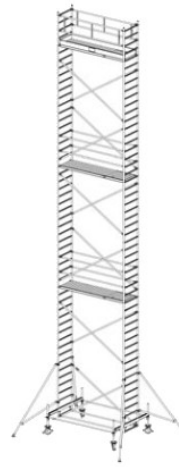

Numer katalogowy: **731050**
 Wysokość robocza : **4,40 m**
 Wysokość rusztowania **3,40 m**
 Długość pola rusztowania: **2,00 m**
 Szerokość pola rusztowanie: **0,75 m**
 Waga: **116kg**

Wys. robocza: 4,40 m
Wys. rusztowania: 3,40 m
Wys. pomostu: 2,40 m

Wys. robocza: 5,40 m
Wys. rusztowania: 4,40 m
Wys. pomostu: 3,40 m

Wys. robocza: 6,40 m
Wys. rusztowania: 5,40 m
Wys. pomostu: 4,40 m

Wys. robocza: 7,40 m
Wys. rusztowania: 6,40 m
Wys. pomostu: 5,40 m

Wys. robocza: 8,40 m
Wys. rusztowania: 7,40 m
Wys. pomostu: 6,40 m

Wys. robocza: 9,40 m
Wys. rusztowania: 8,40 m
Wys. pomostu: 7,40 m

Wys. robocza: 10,40 m
Wys. rusztowania: 9,40 m
Wys. pomostu: 8,40 m

Wys. robocza: 11,40 m
Wys. rusztowania: 10,40 m
Wys. pomostu: 9,40 m

Wys. robocza: 12,40 m
Wys. rusztowania: 11,40 m
Wys. pomostu: 10,40 m

Wys. robocza: 13,40 m
Wys. rusztowania: 12,40 m
Wys. pomostu: 11,40 m

Wys. robocza: 14,40 m
Wys. rusztowania: 13,40 m
Wys. pomostu: 12,40 m