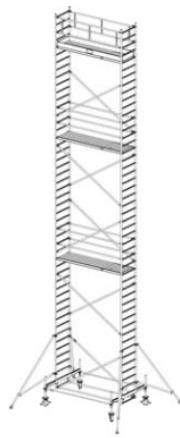

Numer katalogowy: **731050**
 Wysokość robocza : **4,40 m**
 Wysokość rusztowania **3,40 m**
 Długość pola rusztowania: **2,00 m**
 Szerokość pola rusztowanie: **0,75 m**
 Waga: **116kg**

Wys. robocza: 4,40 m
Wys. rusztowania: 3,40 m
Wys. pomostu: 2,40 m

Wys. robocza: 5,40 m
Wys. rusztowania: 4,40 m
Wys. pomostu: 3,40 m

Wys. robocza: 6,40 m
Wys. rusztowania: 5,40 m
Wys. pomostu: 4,40 m

Wys. robocza: 7,40 m
Wys. rusztowania: 6,40 m
Wys. pomostu: 5,40 m

Wys. robocza: 8,40 m
Wys. rusztowania: 7,40 m
Wys. pomostu: 6,40 m

Wys. robocza: 9,40 m
Wys. rusztowania: 8,40 m
Wys. pomostu: 7,40 m

Wys. robocza: 10,40 m
Wys. rusztowania: 9,40 m
Wys. pomostu: 8,40 m

Wys. robocza: 11,40 m
Wys. rusztowania: 10,40 m
Wys. pomostu: 9,40 m

Wys. robocza: 12,40 m
Wys. rusztowania: 11,40 m
Wys. pomostu: 10,40 m

Wys. robocza: 13,40 m
Wys. rusztowania: 12,40 m
Wys. pomostu: 11,40 m

Wys. robocza: 14,40 m
Wys. rusztowania: 13,40 m
Wys. pomostu: 12,40 m