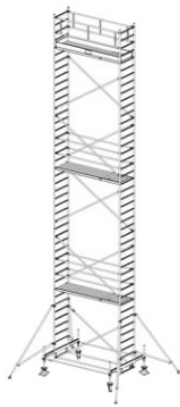

Numer katalogowy: **731050**
 Wysokość robocza : **4,40 m**
 Wysokość rusztowania **3,40 m**
 Długość pola rusztowania: **2,00 m**
 Szerokość pola rusztowanie: **0,75 m**
 Waga: **116kg**

Wys. robocza: 4,40 m
Wys. rusztowania: 3,40 m
Wys. pomostu: 2,40 m

Wys. robocza: 5,40 m
Wys. rusztowania: 4,40 m
Wys. pomostu: 3,40 m

Wys. robocza: 6,40 m
Wys. rusztowania: 5,40 m
Wys. pomostu: 4,40 m

Wys. robocza: 7,40 m
Wys. rusztowania: 6,40 m
Wys. pomostu: 5,40 m

Wys. robocza: 8,40 m
Wys. rusztowania: 7,40 m
Wys. pomostu: 6,40 m

Wys. robocza: 9,40 m
Wys. rusztowania: 8,40 m
Wys. pomostu: 7,40 m

Wys. robocza: 10,40 m
Wys. rusztowania: 9,40 m
Wys. pomostu: 8,40 m

Wys. robocza: 11,40 m
Wys. rusztowania: 10,40 m
Wys. pomostu: 9,40 m

Wys. robocza: 12,40 m
Wys. rusztowania: 11,40 m
Wys. pomostu: 10,40 m

Wys. robocza: 13,40 m
Wys. rusztowania: 12,40 m
Wys. pomostu: 11,40 m

Wys. robocza: 14,40 m
Wys. rusztowania: 13,40 m
Wys. pomostu: 12,40 m