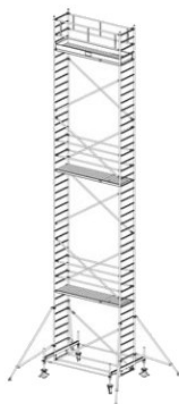

Numer katalogowy: **731050**
 Wysokość robocza : **4,40 m**
 Wysokość rusztowania **3,40 m**
 Długość pola rusztowania: **2,00 m**
 Szerokość pola rusztowanie: **0,75 m**
 Waga: **116kg**

Wys. robocza: 4,40 m
Wys. rusztowania: 3,40 m
Wys. pomostu: 2,40 m

Wys. robocza: 5,40 m
Wys. rusztowania: 4,40 m
Wys. pomostu: 3,40 m

Wys. robocza: 6,40 m
Wys. rusztowania: 5,40 m
Wys. pomostu: 4,40 m

Wys. robocza: 7,40 m
Wys. rusztowania: 6,40 m
Wys. pomostu: 5,40 m

Wys. robocza: 8,40 m
Wys. rusztowania: 7,40 m
Wys. pomostu: 6,40 m

Wys. robocza: 9,40 m
Wys. rusztowania: 8,40 m
Wys. pomostu: 7,40 m

Wys. robocza: 10,40 m
Wys. rusztowania: 9,40 m
Wys. pomostu: 8,40 m

Wys. robocza: 11,40 m
Wys. rusztowania: 10,40 m
Wys. pomostu: 9,40 m

Wys. robocza: 12,40 m
Wys. rusztowania: 11,40 m
Wys. pomostu: 10,40 m

Wys. robocza: 13,40 m
Wys. rusztowania: 12,40 m
Wys. pomostu: 11,40 m

Wys. robocza: 14,40 m
Wys. rusztowania: 13,40 m
Wys. pomostu: 12,40 m