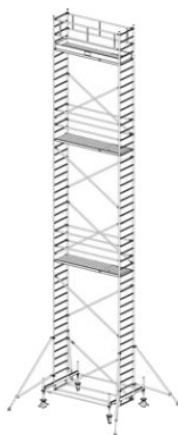

Numer katalogowy: **731050**
 Wysokość robocza : **4,40 m**
 Wysokość rusztowania **3,40 m**
 Długość pola rusztowania: **2,00 m**
 Szerokość pola rusztowanie: **0,75 m**
 Waga: **116kg**

Wys. robocza: 4,40 m
Wys. rusztowania: 3,40 m
Wys. pomostu: 2,40 m

Wys. robocza: 5,40 m
Wys. rusztowania: 4,40 m
Wys. pomostu: 3,40 m

Wys. robocza: 6,40 m
Wys. rusztowania: 5,40 m
Wys. pomostu: 4,40 m

Wys. robocza: 7,40 m
Wys. rusztowania: 6,40 m
Wys. pomostu: 5,40 m

Wys. robocza: 8,40 m
Wys. rusztowania: 7,40 m
Wys. pomostu: 6,40 m

Wys. robocza: 9,40 m
Wys. rusztowania: 8,40 m
Wys. pomostu: 7,40 m

Wys. robocza: 10,40 m
Wys. rusztowania: 9,40 m
Wys. pomostu: 8,40 m

Wys. robocza: 11,40 m
Wys. rusztowania: 10,40 m
Wys. pomostu: 9,40 m

Wys. robocza: 12,40 m
Wys. rusztowania: 11,40 m
Wys. pomostu: 10,40 m

Wys. robocza: 13,40 m
Wys. rusztowania: 12,40 m
Wys. pomostu: 11,40 m

Wys. robocza: 14,40 m
Wys. rusztowania: 13,40 m
Wys. pomostu: 12,40 m