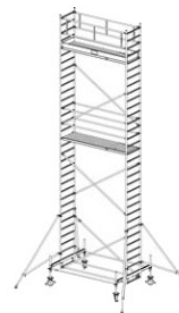

Opis produktu

PRZEDMIOTEM OFERTY JEST RUSZTOWANIE W TYTULE OFERTY KTÓREGO PRODUCENTEM JEST FIRMA:

Opis:

- KRAUSE STABILO 100 Rusztowanie jezdne 2,00 x 0,75m
- atestowane przez TÜV, nośność 200 kg/m² (grupa rusztowań 3) według EN 1004
- uniwersalne, jezdne rusztowanie aluminiowe do prac prowadzonych na wysokości do 14 m
- zmontowane rusztowanie można łatwo przemieszczać na stabilizatorach jezdnych
- regulowane rolki jezdne (Ø 200 mm) zapewniają bezpieczne użytkowanie na nierównym podłożu
- bezproblemowa zmiana wysokości pomostów (co 25 cm) bez konieczności demontażu i ponownego montażu innych elementów rusztowania
- w zestawach o wysokości roboczej pow. 6,40 m znajdują się podpory
- długość pola: 2,00 m, 2,50 m i 3,00 m
- szerokość rusztowania: 0,75 m

Numer katalogowy: **731050**
 Wysokość robocza : **4,40 m**
 Wysokość rusztowania **3,40 m**
 Długość pola rusztowania: **2,00 m**
 Szerokość pola rusztowanie: **0,75 m**
 Waga: **116kg**

Wys. robocza: 4,40 m
Wys. rusztowania: 3,40 m
Wys. pomostu: 2,40 m

Wys. robocza: 5,40 m
Wys. rusztowania: 4,40 m
Wys. pomostu: 3,40 m

Wys. robocza: 6,40 m
Wys. rusztowania: 5,40 m
Wys. pomostu: 4,40 m

Wys. robocza: 7,40 m
Wys. rusztowania: 6,40 m
Wys. pomostu: 5,40 m

Wys. robocza: 8,40 m
Wys. rusztowania: 7,40 m
Wys. pomostu: 6,40 m

Wys. robocza: 9,40 m
Wys. rusztowania: 8,40 m
Wys. pomostu: 7,40 m

Wys. robocza: 10,40 m
Wys. rusztowania: 9,40 m
Wys. pomostu: 8,40 m

Wys. robocza: 11,40 m
Wys. rusztowania: 10,40 m
Wys. pomostu: 9,40 m