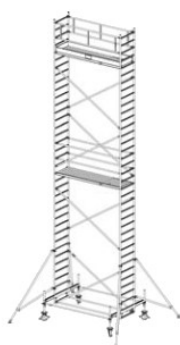

Opis produktu

PRZEDMIOTEM OFERTY JEST RUSZTOWANIE W TYTULE OFERTY KTÓREGO PRODUCENTEM JEST FIRMA:

Opis:

- KRAUSE STABILO 100 Rusztowanie jezdne 2,00 x 0,75m
- atestowane przez TÜV, nośność 200 kg/m² (grupa rusztowań 3) według EN 1004
- uniwersalne, jezdne rusztowanie aluminiowe do prac prowadzonych na wysokości do 14 m
- zmontowane rusztowanie można łatwo przemieszczać na stabilizatorach jezdnych
- regulowane rolki jezdne (Ø 200 mm) zapewniają bezpieczne użytkowanie na nierównym podłożu
- bezproblemowa zmiana wysokości pomostów (co 25 cm) bez konieczności demontażu i ponownego montażu innych elementów rusztowania
- w zestawach o wysokości roboczej pow. 6,40 m znajdują się podpory
- długość pola: 2,00 m, 2,50 m i 3,00 m
- szerokość rusztowania: 0,75 m

Numer katalogowy: **731050**
 Wysokość robocza : **4,40 m**
 Wysokość rusztowania **3,40 m**
 Długość pola rusztowania: **2,00 m**
 Szerokość pola rusztowanie: **0,75 m**
 Waga: **116kg**

Wys. robocza: 4,40 m
Wys. rusztowania: 3,40 m
Wys. pomostu: 2,40 m

Wys. robocza: 5,40 m
Wys. rusztowania: 4,40 m
Wys. pomostu: 3,40 m

Wys. robocza: 6,40 m
Wys. rusztowania: 5,40 m
Wys. pomostu: 4,40 m

Wys. robocza: 7,40 m
Wys. rusztowania: 6,40 m
Wys. pomostu: 5,40 m

Wys. robocza: 8,40 m
Wys. rusztowania: 7,40 m
Wys. pomostu: 6,40 m

Wys. robocza: 9,40 m
Wys. rusztowania: 8,40 m
Wys. pomostu: 7,40 m

Wys. robocza: 10,40 m
Wys. rusztowania: 9,40 m
Wys. pomostu: 8,40 m

Wys. robocza: 11,40 m
Wys. rusztowania: 10,40 m
Wys. pomostu: 9,40 m