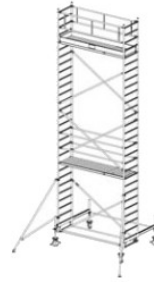

Opis produktu

PRZEDMIOTEM OFERTY JEST RUSZTOWANIE W TYTULE OFERTY KTÓREGO PRODUCENTEM JEST FIRMA:

Opis:

- KRAUSE STABILO 100 Rusztowanie jezdne 2,00 x 0,75m
- atestowane przez TÜV, nośność 200 kg/m² (grupa rusztowań 3) według EN 1004
- uniwersalne, jezdne rusztowanie aluminiowe do prac prowadzonych na wysokości do 14 m
- zmontowane rusztowanie można łatwo przemieszczać na stabilizatorach jezdnych
- regulowane rolki jezdne (Ø 200 mm) zapewniają bezpieczne użytkowanie na nierównym podłożu
- bezproblemowa zmiana wysokości pomostów (co 25 cm) bez konieczności demontażu i ponownego montażu innych elementów rusztowania
- w zestawach o wysokości roboczej pow. 6,40 m znajdują się podpory
- długość pola: 2,00 m, 2,50 m i 3,00 m
- szerokość rusztowania: 0,75 m

Numer katalogowy: **731050**
 Wysokość robocza : **4,40 m**
 Wysokość rusztowania **3,40 m**
 Długość pola rusztowania: **2,00 m**
 Szerokość pola rusztowanie: **0,75 m**
 Waga: **116kg**

Wys. robocza: 4,40 m
Wys. rusztowania: 3,40 m
Wys. pomostu: 2,40 m

Wys. robocza: 5,40 m
Wys. rusztowania: 4,40 m
Wys. pomostu: 3,40 m

Wys. robocza: 6,40 m
Wys. rusztowania: 5,40 m
Wys. pomostu: 4,40 m

Wys. robocza: 7,40 m
Wys. rusztowania: 6,40 m
Wys. pomostu: 5,40 m

Wys. robocza: 8,40 m
Wys. rusztowania: 7,40 m
Wys. pomostu: 6,40 m