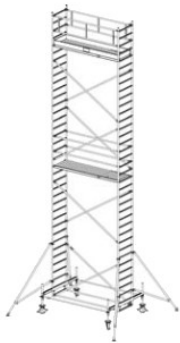

Opis produktu

PRZEDMIOTEM OFERTY JEST RUSZTOWANIE W TYTULE OFERTY KTÓREGO PRODUCENTEM JEST FIRMA:

Opis:

- KRAUSE STABILO 100 Rusztowanie jezdne 2,00 x 0,75m
- atestowane przez TÜV, nośność 200 kg/m² (grupa rusztowań 3) według EN 1004
- uniwersalne, jezdne rusztowanie aluminiowe do prac prowadzonych na wysokości do 14 m
- zmontowane rusztowanie można łatwo przemieszczać na stabilizatorach jezdnych
- regulowane rolki jezdne (Ø 200 mm) zapewniają bezpieczne użytkowanie na nierównym podłożu
- bezproblemowa zmiana wysokości pomostów (co 25 cm) bez konieczności demontażu i ponownego montażu innych elementów rusztowania
- w zestawach o wysokości roboczej pow. 6,40 m znajdują się podpory
- długość pola: 2,00 m, 2,50 m i 3,00 m
- szerokość rusztowania: 0,75 m

Numer katalogowy: **731050**
 Wysokość robocza : **4,40 m**
 Wysokość rusztowania **3,40 m**
 Długość pola rusztowania: **2,00 m**
 Szerokość pola rusztowanie: **0,75 m**
 Waga: **116kg**

Wys. robocza: 4,40 m
Wys. rusztowania: 3,40 m
Wys. pomostu: 2,40 m

Wys. robocza: 5,40 m
Wys. rusztowania: 4,40 m
Wys. pomostu: 3,40 m

Wys. robocza: 6,40 m
Wys. rusztowania: 5,40 m
Wys. pomostu: 4,40 m

Wys. robocza: 7,40 m
Wys. rusztowania: 6,40 m
Wys. pomostu: 5,40 m

Wys. robocza: 8,40 m
Wys. rusztowania: 7,40 m
Wys. pomostu: 6,40 m

Wys. robocza: 9,40 m
Wys. rusztowania: 8,40 m
Wys. pomostu: 7,40 m

Wys. robocza: 10,40 m
Wys. rusztowania: 9,40 m
Wys. pomostu: 8,40 m

Wys. robocza: 11,40 m
Wys. rusztowania: 10,40 m
Wys. pomostu: 9,40 m