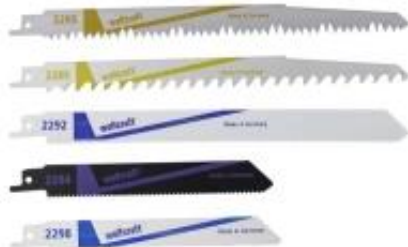

Link do produktu: <https://pajm.pl/5-brzeszczotow-szablanych-wolfcraft-drewno-metale-p-15783.html>

5 brzeszczotów szablanych Wolfcraft - drewno / metale

Cena brutto	111,94 zł
Cena netto	91,01 zł
Dostępność	Na zamówienie
Czas wysyłki	Od 2h dla produktów w naszym magazynie, produkty na zamówienie - zależnie od dostępności u dostawcy
Numer katalogowy	WF3599000
Kod producenta	WF3599000
Kod EAN	4006885359901
Producent	Wolfcraft

Opis produktu

- głębokość cięcia: 5 - 100 mm
- jakość cięcia: cięcia dokładne
- zastosowanie: drewno, metale nieżelazne

- głębokość cięcia: 10- 180 mm
- jakość cięcia: szybkie, zgrubne cięcia
- zastosowanie: drewniane belki, gałęzie drzew

- głębokość cięcia: 20 - 190 mm
- jakość cięcia: szybkie, bardzo zgrubne cięcia
- zastosowanie: miękkie drewno, gałęzie drzew

- głębokość cięcia: 2 - 8 mm
- jakość cięcia: dokładne, równe cięcia
- zastosowanie: metale nieżelazne, aluminium, rury żeliwne