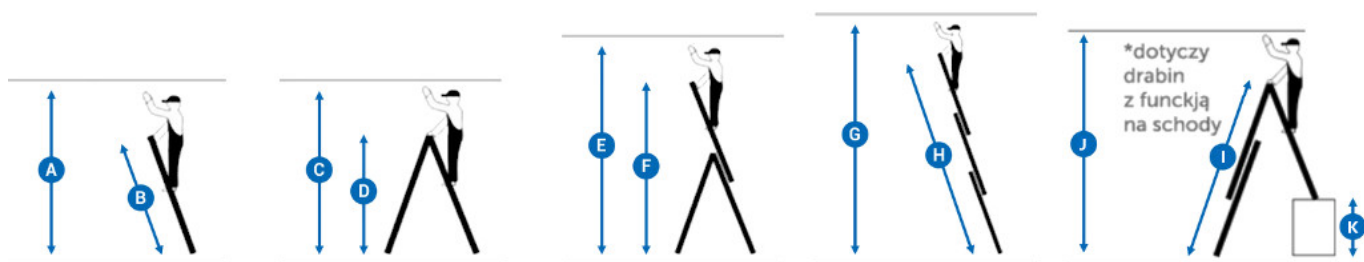

Dane techniczne:

Kod	Typ	Wymiar [m]											Waga	Wymiar [cm]	
		A	B	C	D	E	F	G	H	I	J	K		Podstawa	Profil
CORDA drabiny 3-elementowe															
010360	3x6	2,70	1,70	2,95	1,60	3,45	3,70	4,85	2,90	-	-	-	9,00	70	6 x 2
010377	3x7	3,20	2,00	3,50	1,90	3,80	3,00	5,40	4,20	-	-	-	10,30	70	6 x 2
010384	3x8	3,50	2,30	3,80	2,20	4,00	3,20	5,70	4,50	-	-	-	12,00	70	7 x 2
010391	3x9	3,80	2,50	4,00	2,40	4,50	3,70	6,40	5,30	-	-	-	13,20	80	7 x 2
010407	3x10	4,10	2,90	4,30	2,70	5,10	4,30	7,30	6,20	-	-	-	15,90	80	7 x 2
010420	3x11	4,30	3,10	4,60	3,00	5,30	4,90	7,60	6,50	-	-	-	17,00	80	7 x 2
CORDA drabiny 3-elementowe z adaptacją na schody															
013361	3x6	2,70	1,70	2,95	1,60	3,45	2,70	4,85	3,90	3,00	3,80	0,85	9,00	70	6 x 2
013378	3x7	3,20	2,00	3,50	1,90	3,80	3,00	5,40	4,20	3,25	4,05	0,85	10,30	70	6 x 2
013385	3x8	3,50	2,30	3,80	2,20	4,00	3,20	5,70	4,50	3,50	4,30	0,85	12,00	70	7 x 2
013392	3x9	3,80	2,50	4,00	2,40	4,50	3,40	6,40	5,30	3,75	4,55	0,85	13,20	80	7 x 2
013408	3x10	4,10	2,90	4,30	2,70	5,10	4,30	7,30	6,20	4,05	4,85	0,85	15,90	80	7 x 2
013422	3x11	4,30	3,10	4,60	3,00	5,30	4,90	7,60	6,50	4,35	5,15	0,85	17,00	80	7 x 2

W skład dostawy wchodzi: