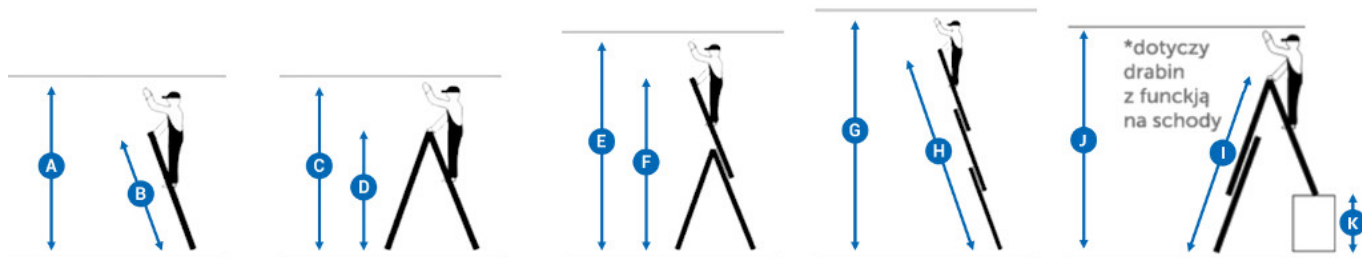

Zastosowanie jako
drabina trzyczęściowa
wolnostojąca

Zastosowanie jako
drabina jednoczęściowa
przystawna

Zastosowanie jako
drabina trzyczęściowa
przystawna

Dane techniczne:

Kod	Typ	Wymiar [m]											Waga	Wymiar [cm]	
		A	B	C	D	E	F	G	H	I	J	K		Podstawa	Profil
CORDA drabiny 3-elementowe															
010360	3x6	2,70	1,70	2,95	1,60	3,45	3,70	4,85	2,90	-	-	-	9,00	70	6 x 2
010377	3x7	3,20	2,00	3,50	1,90	3,80	3,00	5,40	4,20	-	-	-	10,30	70	6 x 2
010384	3x8	3,50	2,30	3,80	2,20	4,00	3,20	5,70	4,50	-	-	-	12,00	70	7 x 2
010391	3x9	3,80	2,50	4,00	2,40	4,50	3,70	6,40	5,30	-	-	-	13,20	80	7 x 2
010407	3x10	4,10	2,90	4,30	2,70	5,10	4,30	7,30	6,20	-	-	-	15,90	80	7 x 2
010420	3x11	4,30	3,10	4,60	3,00	5,30	4,90	7,60	6,50	-	-	-	17,00	80	7 x 2
CORDA drabiny 3-elementowe z adaptacją na schody															
013361	3x6	2,70	1,70	2,95	1,60	3,45	2,70	4,85	3,90	3,00	3,80	0,85	9,00	70	6 x 2
013378	3x7	3,20	2,00	3,50	1,90	3,80	3,00	5,40	4,20	3,25	4,05	0,85	10,30	70	6 x 2
013385	3x8	3,50	2,30	3,80	2,20	4,00	3,20	5,70	4,50	3,50	4,30	0,85	12,00	70	7 x 2
013392	3x9	3,80	2,50	4,00	2,40	4,50	3,40	6,40	5,30	3,75	4,55	0,85	13,20	80	7 x 2
013408	3x10	4,10	2,90	4,30	2,70	5,10	4,30	7,30	6,20	4,05	4,85	0,85	15,90	80	7 x 2
013422	3x11	4,30	3,10	4,60	3,00	5,30	4,90	7,60	6,50	4,35	5,15	0,85	17,00	80	7 x 2

W skład dostawy wchodzi:

Drabina podana w tytule oferty wg. numeru katalogowego 010360* / 030368 gdzie numer z gwiazdką to poprzedni numer katalogowy

(Informujemy, że ze względu na ciągłe udoskonalanie produktów przez producentów, przedstawione w ofercie zdjęcia mogą się nieznacznie różnić od dostarczonego produktu)

Dokument sprzedaży: niezależnie od wybranego przez kupującego (paragon lub faktura vat), na ten produkt zostanie wystawiona faktura vat, na firmę lub osobę fizyczną zgodnie z danymi podanymi w zamówieniu. Dokument ten zostanie wysłany w pdfie na podany w zamówieniu adres e-mailowy, lub dostarczony przez naszego kierowcę przy wybranej opcji dostawa naszym transportem.

Gwarancja:

Zakup konsumencki - 2 lata

Zakup komercyjny - 2 lata

Na podstawie wystawionego dokumentu sprzedaży

Transport:

Za pośrednictwem firmy Krause - obowiązują warunki dostaw firmy Krause [Kliknij w ten odnośnik](#) zgodnie z kosztami podanymi przy tej formie dostawy z naszej strony.

Dostawa GRATIS dla zamówień na produkty firmy Krause powyżej 3000zł

Na terenie i okolicach Radomia własnym transportem, zgodnie z kosztami podanymi przy tej formie dostawy.

Możliwy jest również odbiór osobisty w naszych salonach sprzedaży.